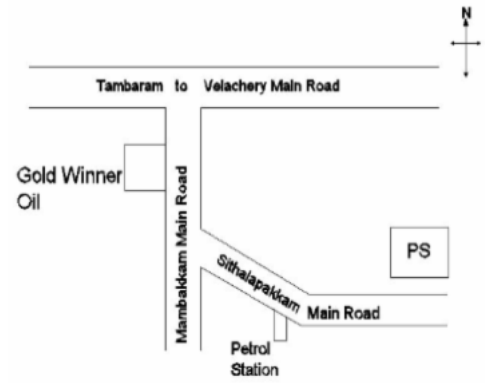

Google Map View

Polling Station Building Front View

Polling Station Front View

Cad View

Key MAP View

சட்டமன்றத் தொகுதியின் எண் மற்றும் பெயர் : 27-சோழிங்கநல்லூர்
பிரிவு எண் மற்றும் பெயர் 1-ஜல்லடியான்பேட்டை, வார்டு 191 மணிமேகலை தெரு