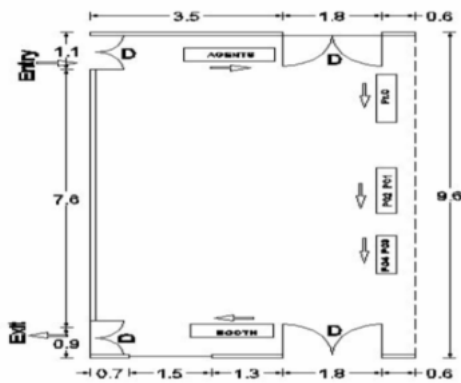

Google Map View

Polling Station Building Front View

Polling Station Front View

Cad View

Key MAP View

சட்டமன்றத் தொகுதியின் எண் மற்றும் பெயர் : 27-சோழிங்கநல்லூர்
பிரிவு எண் மற்றும் பெயர் 1-ஜல்லடியான்பேட்டை, வார்டு 191 மணிமேகலை தெரு