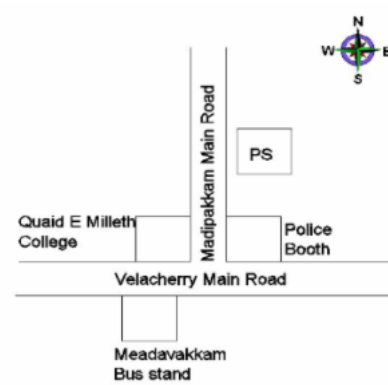

Google Map View

Polling Station Building Front View

Polling Station Front View

Cad View

Key MAP View

1 பெயர் : ராணி - கணவர் பெயர்: கர்ணன் - வீட்டு எண் : 1 வயது : 62 பாலினம் : பெண் Photo is available	TAU3703311	2 பெயர் : அபிநயா தந்தையின் பெயர்: மதியழகன் வீட்டு எண் : 1 வயது : 25 பாலினம் : பெண் Photo is available	TAU5745955	3 பெயர் : பவித்ரா - கணவர் பெயர்: ஆறுமுகம் - வீட்டு எண் : 1-525 வயது : 32 பாலினம் : பெண் Photo is available	TAU3703329
4 பெயர் : தணிகை - கணவர் பெயர்: பாலாஜி - வீட்டு எண் : 2 வயது : 50 பாலினம் : பெண் Photo is available	TAU3078128	5 பெயர் : விமலா - கணவர் பெயர்: நாகலிங்கம் - வீட்டு எண் : 2 வயது : 31 பாலினம் : பெண் Photo is available	TAU3078110	6 பெயர் : மீனா தாயின் பெயர்: லட்சுமி வீட்டு எண் : 2/390 வயது : 28 பாலினம் : பெண் Photo is available	TAU6041313
7 பெயர் : ஆய்ஷா - கணவர் பெயர்: சம்சுதீன் - வீட்டு எண் : 3 வயது : 71 பாலினம் : பெண் Photo is available	TAU4747440	8 பெயர் : செல்வராஜி - தந்தையின் பெயர்: வேலு - வீட்டு எண் : 3 வயது : 60 பாலினம் : ஆண் Photo is available	TAU4747416	9 பெயர் : ஹாஜாஹி - தந்தையின் பெயர்: மஸ்தான் - வீட்டு எண் : 3 வயது : 57 பாலினம் : ஆண் Photo is available	TAU3078011
10 பெயர் : கோவிந்தம்மாள் - கணவர் பெயர்: கணேசன் - வீட்டு எண் : 3 வயது : 55 பாலினம் : பெண் Photo is available	TAU4605168	11 பெயர் : அக்பர் உசேன் - தந்தையின் பெயர்: மஜித் - வீட்டு எண் : 3 வயது : 54 பாலினம் : பெண் Photo is available	TAU4605150	12 பெயர் : செல்வி - கணவர் பெயர்: செல்வராஜி - வீட்டு எண் : 3 வயது : 52 பாலினம் : பெண் Photo is available	TAU4747457
13 பெயர் : சீதா - கணவர் பெயர்: கண்ணையன் - வீட்டு எண் : 3 வயது : 50 பாலினம் : பெண் Photo is available	TAU4151585	14 பெயர் : இப்ராஹிம் - இதரர் பெயர்: சம்சுதீன் - வீட்டு எண் : 3 வயது : 48 பாலினம் : ஆண் Photo is available	TAU4747432	15 பெயர் : தாண்டவராயன் - தந்தையின் பெயர்: செல்வராஜ் - வீட்டு எண் : 3 வயது : 47 பாலினம் : ஆண் Photo is available	TAU4435335
16 பெயர் : கர்முநிஷா - கணவர் பெயர்: காஜாவலி - வீட்டு எண் : 3 வயது : 47 பாலினம் : பெண் Photo is available	TAU3078029	17 பெயர் : கண்ணியம்மால்ள் - தந்தையின் பெயர்: தேவராஜ் - வீட்டு எண் : 3 வயது : 44 பாலினம் : ஆண் Photo is available	TAU4435244	18 பெயர் : அனீதா - கணவர் பெயர்: பாண்டியன் - வீட்டு எண் : 3 வயது : 41 பாலினம் : பெண் Photo is available	TAU3921731
19 பெயர் : இருதயதாஸ் - தந்தையின் பெயர்: மாசிலாமணி - வீட்டு எண் : 3 வயது : 37 பாலினம் : ஆண் Photo is available	TAU4747002	20 பெயர் : சத்தியவேணி - தந்தையின் பெயர்: தாண்டவராயன் - வீட்டு எண் : 3 வயது : 37 பாலினம் : ஆண் Photo is available	TAU4435327	21 பெயர் : கல்வி - கணவர் பெயர்: ராஜேந்திரன் - வீட்டு எண் : 3 வயது : 36 பாலினம் : பெண் Photo is available	TAU4435582
22 பெயர் : சரிதா - கணவர் பெயர்: மார்கப்பந்து - வீட்டு எண் : 3 வயது : 35 பாலினம் : பெண் Photo is available	TAU3921871	23 பெயர் : மகேஷ்வரி - தந்தையின் பெயர்: ஆனந்தன் - வீட்டு எண் : 3 வயது : 35 பாலினம் : ஆண் Photo is available	TAU4435350	24 பெயர் : ராயப்பன் - தந்தையின் பெயர்: மாசிலாமணி - வீட்டு எண் : 3 வயது : 35 பாலினம் : ஆண் Photo is available	TAU4746970
25 பெயர் : நாகராஜ் - தந்தையின் பெயர்: கண்ணையன் - வீட்டு எண் : 3 வயது : 33 பாலினம் : ஆண் Photo is available	TAU4151528	26 பெயர் : ஆதிலட்சுமி - கணவர் பெயர்: ஜெகதீஷ் - வீட்டு எண் : 3 வயது : 32 பாலினம் : பெண் Photo is available	TAU3077898	27 பெயர் : அந்தோணிசாமி - தந்தையின் பெயர்: மாசிலாமணி - வீட்டு எண் : 3 வயது : 32 பாலினம் : ஆண் Photo is available	TAU4747226
28 பெயர் : அரவிந் - தந்தையின் பெயர்: வைரமணி - வீட்டு எண் : 3 வயது : 31 பாலினம் : ஆண் Photo is available	TAU3077914	29 பெயர் : சங்கர்லிங்கம் - தந்தையின் பெயர்: பாலாஜி - வீட்டு எண் : 3 வயது : 31 பாலினம் : ஆண் Photo is available	TAU3078136	30 பெயர் : திருமூர்த்தி - தந்தையின் பெயர்: கணேசன் - வீட்டு எண் : 3 வயது : 30 பாலினம் : ஆண் Photo is available	TAU3393782