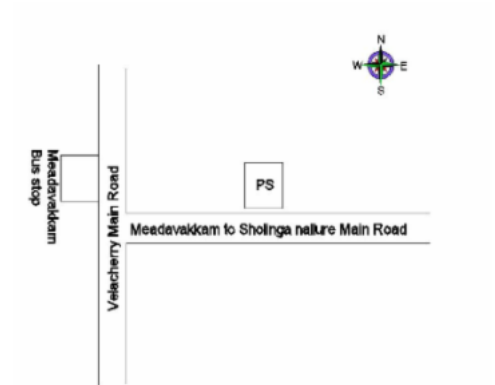

Google Map View

Polling Station Building Front View

Polling Station Front View

Cad View

Key MAP View

சட்டமன்றத் தொகுதியின் எண் மற்றும் பெயர் : 27-சோழிங்கநல்லூர்  
பிரிவு எண் மற்றும் பெயர் 1-ஜல்லடியான்பேட்டை, வார்டு 191 ராஜேஸ்வரி தெரு