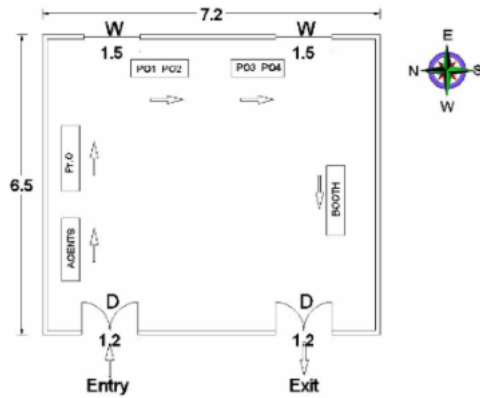

Google Map View

Polling Station Building Front View

Polling Station Front View

Cad View

Key MAP View

சட்டமன்றத் தொகுதியின் எண் மற்றும் பெயர் : 27-சோழிங்கநல்லூர்  
பிரிவு எண் மற்றும் பெயர் 1-ஜல்லடியான்பேட்டை, வார்டு 191 ராஜேஸ்வரி தெரு