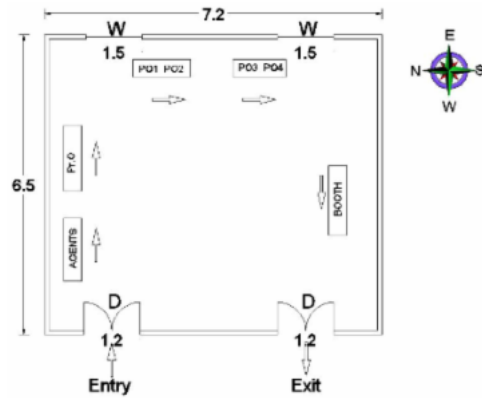

Google Map View

Polling Station Building Front View

Polling Station Front View

Cad View

Key MAP View

சட்டமன்றத் தொகுதியின் எண் மற்றும் பெயர் : 27-சோழிங்கநல்லூர்
பிரிவு எண் மற்றும் பெயர் 1-ஜல்லடியான்பேட்டை, வார்டு 191 திருவள்ளூர் நகர் 5வது தெரு