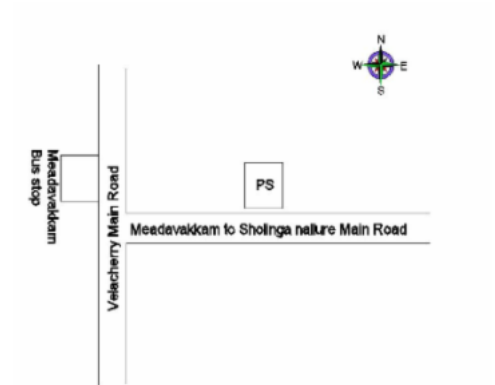

Google Map View

Polling Station Building Front View

Polling Station Front View

Cad View

Key MAP View

சட்டமன்றத் தொகுதியின் எண் மற்றும் பெயர் : 27-சோழிங்கநல்லூர்
பிரிவு எண் மற்றும் பெயர் 1-ஜல்லடியான்பேட்டை, வார்டு 191 திருவள்ளூர் நகர் 5வது தெரு