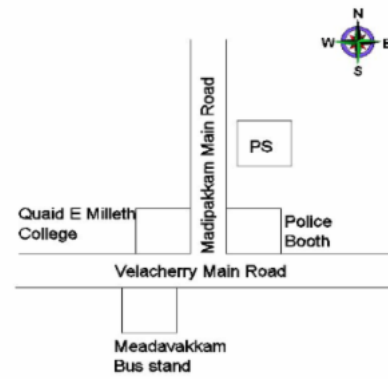

Google Map View

Polling Station Building Front View

Polling Station Front View

Cad View

Key MAP View

1 பெயர் : ராமரத்தினம் - கணவர் பெயர்: வரதராஜலுகுப்தா - வீட்டு எண் : 1 வயது : 65 பாலினம் : பெண் Photo is available	TAU3395134	2 பெயர் : ஞானவேலு - தந்தையின் பெயர்: சோமன் - வீட்டு எண் : 1 வயது : 60 பாலினம் : ஆண் Photo is available	TAU3081338	3 பெயர் : சரோஜாதேவி - கணவர் பெயர்: ஞானவேலு - வீட்டு எண் : 1 வயது : 56 பாலினம் : பெண் Photo is available	TAU3081346
4 பெயர் : ஜெயலலிதா - கணவர் பெயர்: குப்புசாமி - வீட்டு எண் : 1 வயது : 54 பாலினம் : பெண் Photo is available	TAU4576310	5 பெயர் : கோமதி - கணவர் பெயர்: நாதன் - வீட்டு எண் : 1 வயது : 48 பாலினம் : பெண் Photo is available	TAU4153219	6 பெயர் : குமரன் - தந்தையின் பெயர்: ஆறுமுகம் - வீட்டு எண் : 1 வயது : 48 பாலினம் : ஆண் Photo is available	TAU4437349
7 பெயர் : மனுநீதிச்சோழன் - தந்தையின் பெயர்: இராமு - வீட்டு எண் : 1 வயது : 42 பாலினம் : ஆண் Photo is available	TAU3081767	8 பெயர் : சேமனாராம் - தந்தையின் பெயர்: பன்னாராம் - வீட்டு எண் : 1 வயது : 40 பாலினம் : ஆண் Photo is available	TAU3081098	9 பெயர் : திலிப் சிங் - தந்தையின் பெயர்: பன்வார் சிங் - வீட்டு எண் : 1 வயது : 37 பாலினம் : ஆண் Photo is available	TAU4153094
10 பெயர் : பிரபாகரன் தந்தையின் பெயர்: பச்சையப்பன் வீட்டு எண் : 1 வயது : 35 பாலினம் : ஆண் Photo is available	TAU0340513	11 பெயர் : ஜகாராம் - தந்தையின் பெயர்: பன்னாராம் - வீட்டு எண் : 1 வயது : 35 பாலினம் : ஆண் Photo is available	TAU3081064	12 பெயர் : கௌசல்யா - தந்தையின் பெயர்: குப்புசாமி - வீட்டு எண் : 1 வயது : 33 பாலினம் : பெண் Photo is available	TAU4437380
13 பெயர் : லக்ஷ்மன் சிங் - தந்தையின் பெயர்: பன்வார் சிங் - வீட்டு எண் : 1 வயது : 32 பாலினம் : ஆண் Photo is available	TAU4153086	14 பெயர் : ஆலின் சபாட்னி - தந்தையின் பெயர்: வர்கீஸ் அமல்ராஜ் - வீட்டு எண் : 1 வயது : 31 பாலினம் : ஆண் Photo is available	TAU4748828	15 பெயர் : நரேஷ் - தந்தையின் பெயர்: கல்யாணராமன் - வீட்டு எண் : 1 வயது : 31 பாலினம் : ஆண் Photo is available	TAU3081049
16 பெயர் : பாலாஜி - தந்தையின் பெயர்: குமார் - வீட்டு எண் : 1 வயது : 30 பாலினம் : ஆண் Photo is available	TAU3704905	# 17 பெயர் : தி தினேஷ் தந்தையின் பெயர்: திருநாவுக்கரசு - வீட்டு எண் : 1 வயது : 30 பாலினம் : ஆண் Photo is available	TAU3395217	18 பெயர் : மைதிலி தந்தையின் பெயர்: முரளி வீட்டு எண் : 1 வயது : 26 பாலினம் : பெண் Photo is available	TAU5122577
19 பெயர் : அனிதாஅமல்ராஜ் - கணவர் பெயர்: வர்கீஸ்அமல்ராஜ் - வீட்டு எண் : 1-1 வயது : 56 பாலினம் : பெண் Photo is available	EZZ1098672	20 பெயர் : வள்ளி - கணவர் பெயர்: செளந்தர்ராஜன் - வீட்டு எண் : 1-3 வயது : 69 பாலினம் : பெண் Photo is available	TAU3080959	21 பெயர் : எஸ் செந்தில்நாதன் தந்தையின் பெயர்: செளந்தர்ராஜன் - வீட்டு எண் : 1/3 வயது : 50 பாலினம் : ஆண் Photo is available	TAU2624864
22 பெயர் : மாதவி - கணவர் பெயர்: செந்தில்நாதன் - வீட்டு எண் : 1-3 வயது : 35 பாலினம் : பெண் Photo is available	TAU0339630	23 பெயர் : பாலாஜி - தந்தையின் பெயர்: திருநாவுக்கரசு - வீட்டு எண் : 1-3 வயது : 31 பாலினம் : ஆண் Photo is available	TAU1616556	24 பெயர் : சிவானந்தம் டி தந்தையின் பெயர்: கோவிந்தன் கோவிந்தன் வீட்டு எண் : 1 / 3 ரஸ்மில் சாலை வயது : 43 பாலினம் : ஆண் Photo is available	TAU6997969
25 பெயர் : ஜெயகுமார் இதரர் பெயர்: பாண்டிசெல்வி பாண்டிசெல்வி வீட்டு எண் : 1/3 ராஇஸ மில் சாலை வயது : 39 பாலினம் : ஆண் Photo is available	TAU6901425	26 பெயர் : சிவானந்தம் ஜி தந்தையின் பெயர்: கோவிந்தன் கோவிந்தன் வீட்டு எண் : 1/3. ராஇஸ மில் சாலை வயது : 43 பாலினம் : ஆண் Photo is available	TAU6902449	27 பெயர் : விஷால் ராஜ்ஜி தந்தையின் பெயர்: ராஜ்ஜி ராமசாமி வீட்டு எண் : 1/4 வயது : 21 பாலினம் : ஆண் Photo is available	TAU6534630
28 பெயர் : ராஜேஷ் - தந்தையின் பெயர்: ராஜசேகரன் - வீட்டு எண் : 1-5 வயது : 38 பாலினம் : ஆண் Photo is available	TAU0339531	29 பெயர் : சரண்யா - தந்தையின் பெயர்: ராஜசேகரன் - வீட்டு எண் : 1-5 வயது : 36 பாலினம் : ஆண் Photo is available	TAU0339705	30 பெயர் : திவ்யா செ தந்தையின் பெயர்: செல்வம் - வீட்டு எண் : 1/5 வயது : 34 பாலினம் : பெண் Photo is available	IDV0173161