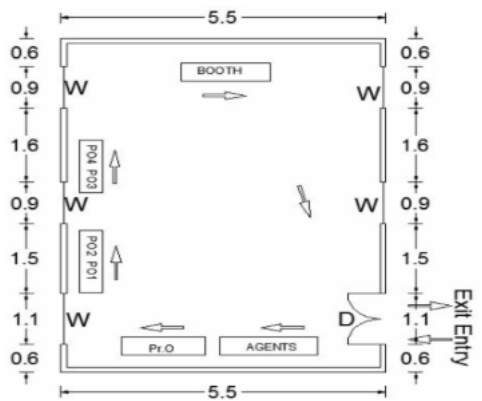

**Google Map View**

**Polling Station Building Front View**

**Polling Station Front View**

**Cad View**

**Key MAP View**

1 பெயர் : இன்பசேகரன் - தந்தையின் பெயர்: தெய்வசிகாமணி - வீட்டு எண் : 1 வயது : 71 பாலினம் : ஆண்	TAU3082302 Photo is available	2 பெயர் : ரகுராமன் - தந்தையின் பெயர்: நடராஜன் - வீட்டு எண் : 1 வயது : 67 பாலினம் : ஆண்	TAU3082039 Photo is available	3 பெயர் : சங்கரி - கணவர் பெயர்: இன்பசேகரன் - வீட்டு எண் : 1 வயது : 65 பாலினம் : பெண்	TAU3081981 Photo is available
4 பெயர் : மல்லிகா - கணவர் பெயர்: ஆறுமுகம் - வீட்டு எண் : 1 வயது : 62 பாலினம் : பெண்	TAU3082823 Photo is available	5 பெயர் : சிவசங்கரன் - தந்தையின் பெயர்: சுப்பிரமணியன் - வீட்டு எண் : 1 வயது : 52 பாலினம் : ஆண்	TAU2779957 Photo is available	6 பெயர் : ஆறுமுகம் - தந்தையின் பெயர்: சங்கரன் - வீட்டு எண் : 1 வயது : 52 பாலினம் : ஆண்	TAU3082617 Photo is available
7 பெயர் : முத்து மாரி - கணவர் பெயர்: கணேசன் - வீட்டு எண் : 1 வயது : 45 பாலினம் : பெண்	TAU3082328 Photo is available	8 பெயர் : செந்தில்குமார் - தந்தையின் பெயர்: ரகுராமன் - வீட்டு எண் : 1 வயது : 45 பாலினம் : ஆண்	TAU3082245 Photo is available	9 பெயர் : பூந்தர் - தந்தையின் பெயர்: பெருமாள் - வீட்டு எண் : 1 வயது : 43 பாலினம் : ஆண்	TAU3082609 Photo is available
10 பெயர் : பிரேமலதா - கணவர் பெயர்: ஆறுமுகம் - வீட்டு எண் : 1 வயது : 42 பாலினம் : பெண்	TAU3082781 Photo is available	11 பெயர் : வினோத் - தந்தையின் பெயர்: இன்பசேகரன் - வீட்டு எண் : 1 வயது : 41 பாலினம் : ஆண்	TAU3082567 Photo is available	12 பெயர் : உஷா - தந்தையின் பெயர்: ரகுராமன் - வீட்டு எண் : 1 வயது : 39 பாலினம் : பெண்	TAU3082468 Photo is available
13 பெயர் : ஷர்மிளா - கணவர் பெயர்: வினோத் - வீட்டு எண் : 1 வயது : 38 பாலினம் : பெண்	TAU3082443 Photo is available	14 பெயர் : நிர்மலா - கணவர் பெயர்: ரங்கன் - வீட்டு எண் : 1 வயது : 36 பாலினம் : பெண்	TAU3082716 Photo is available	15 பெயர் : ரவிக்குமார் - தந்தையின் பெயர்: குஞ்சிதபாதம் - வீட்டு எண் : 1-269 வயது : 54 பாலினம் : ஆண்	TAU3082369 Photo is available
16 பெயர் : செந்தில்வடிவு - கணவர் பெயர்: ரவிக்குமார் - வீட்டு எண் : 1-269 வயது : 49 பாலினம் : பெண்	TAU3082773 Photo is available	17 பெயர் : குமாரமூர்த்தி - தந்தையின் பெயர்: சுப்ரமணி - வீட்டு எண் : 1-280 வயது : 41 பாலினம் : ஆண்	TAU3705571 Photo is available	18 பெயர் : ஓவியா - கணவர் பெயர்: குமாரமூர்த்தி - வீட்டு எண் : 1-280 வயது : 36 பாலினம் : பெண்	TAU3705563 Photo is available
19 பெயர் : பூந்தர் - தந்தையின் பெயர்: சண்முகம் - வீட்டு எண் : 1-292 வயது : 30 பாலினம் : ஆண்	TAU3082740 Photo is available	20 பெயர் : ரிச்சர்ட் ஆனந்த் - தந்தையின் பெயர்: ஐசக் - வீட்டு எண் : 1-294 வயது : 37 பாலினம் : ஆண்	TAU0205484 Photo is available	21 பெயர் : ராஜீ - தந்தையின் பெயர்: டில்லி ராஜா - வீட்டு எண் : 1-295 வயது : 65 பாலினம் : ஆண்	TAU1616606 Photo is available
22 பெயர் : செங்கல்வராயன் - தந்தையின் பெயர்: சுப்புராஜா - வீட்டு எண் : 1-296 வயது : 79 பாலினம் : ஆண்	TAU1616614 Photo is available	23 பெயர் : மோகனா - கணவர் பெயர்: செங்கல்வராயன் - வீட்டு எண் : 1-296 வயது : 72 பாலினம் : பெண்	TAU1616630 Photo is available	24 பெயர் : லோகநாதன் - தந்தையின் பெயர்: செங்கல்வராயன் - வீட்டு எண் : 1-296 வயது : 52 பாலினம் : ஆண்	TAU1033448 Photo is available
25 பெயர் : சாந்தலா தேவி - கணவர் பெயர்: லோகநாதன் - வீட்டு எண் : 1-296 வயது : 47 பாலினம் : பெண்	TAU1616622 Photo is available	26 பெயர் : பத்மஸ்ரீயா - தந்தையின் பெயர்: பூனிவாஸன் - வீட்டு எண் : 1-296 வயது : 30 பாலினம் : பெண்	TAU3923026 Photo is available	27 பெயர் : கே முரளி கண்ணன் தந்தையின் பெயர்: ஜி கிருஷ்ணன் வீட்டு எண் : 1-297 வயது : 62 பாலினம் : ஆண்	NVT2857458 Photo is available
28 பெயர் : ராஜ்குமார் - தந்தையின் பெயர்: மனோகரன் - வீட்டு எண் : 1-306 வயது : 29 பாலினம் : ஆண்	TAU3705605 Photo is available	29 பெயர் : திவ்யா - தந்தையின் பெயர்: லட்சுமிகாந்தன் - வீட்டு எண் : 1-306 வயது : 37 பாலினம் : பெண்	TAU0205542 Photo is available	30 பெயர் : ஆண்டவன் - தந்தையின் பெயர்: பெருமாள் - வீட்டு எண் : 1-307 வயது : 56 பாலினம் : ஆண்	TAU3082526 Photo is available