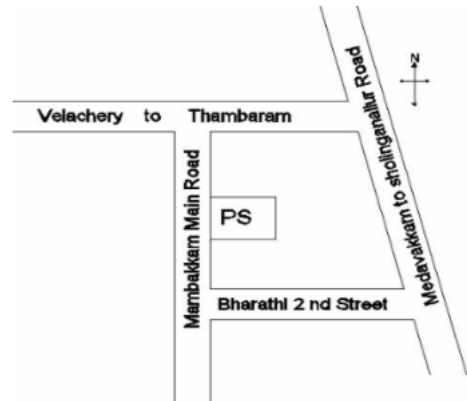

Key MAP View