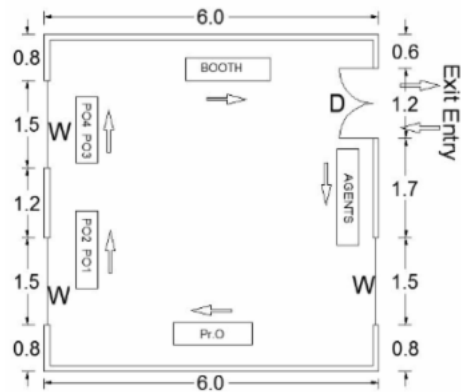

Google Map View

Polling Station Building Front View

Polling Station Front View

Cad View

Key MAP View

சட்டமன்றத் தொகுதியின் எண் மற்றும் பெயர் : 27-சோழிங்கநல்லூர்
பிரிவு எண் மற்றும் பெயர் 1-ஜல்லடியான்பேட்டை, வார்டு 191 ஜகநாதன் தெரு