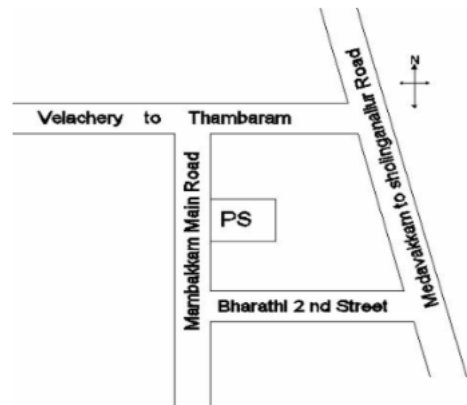

Google Map View

Polling Station Building Front View

Polling Station Front View

Cad View

Key MAP View

சட்டமன்றத் தொகுதியின் எண் மற்றும் பெயர் : 27-சோழிங்கநல்லூர்
பிரிவு எண் மற்றும் பெயர் 1-ஜல்லடியான்பேட்டை, வார்டு 191 ஜகநாதன் தெரு