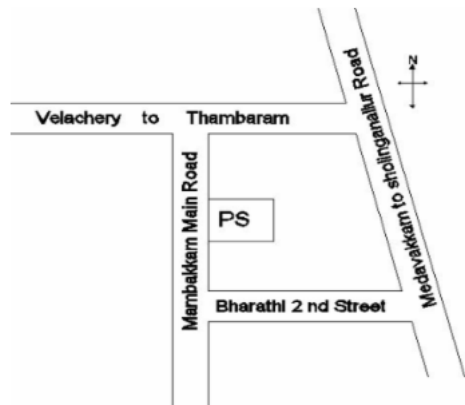

Google Map View

Polling Station Building Front View

Polling Station Front View

Cad View

Key MAP View

சட்டமன்றத் தொகுதியின் எண் மற்றும் பெயர் : 27-சோழிகநல்லூர்  
பிரிவு எண் மற்றும் பெயர் 1-ஜல்லடியான்பேட்டை, வார்டு 191 வேதாச்சலம் தெரு