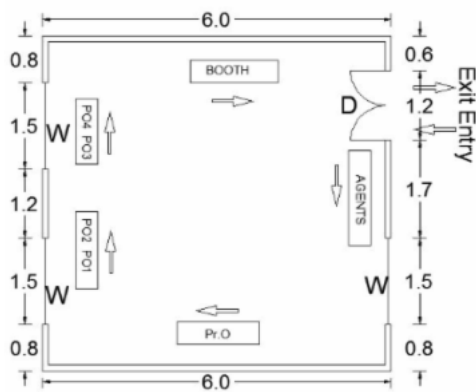

Google Map View

Polling Station Building Front View

Polling Station Front View

Cad View

Key MAP View

சட்டமன்றத் தொகுதியின் எண் மற்றும் பெயர் : 27-சோழிகநல்லூர்  
பிரிவு எண் மற்றும் பெயர் 1-ஜல்லடியான்பேட்டை, வார்டு 191 வேதாச்சலம் தெரு