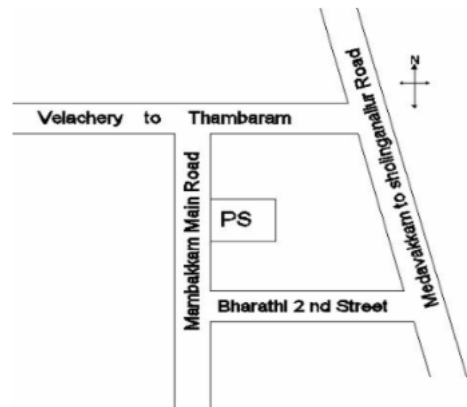

**Google Map View**

**Polling Station Building Front View**

**Polling Station Front View**

**Cad View**

**Key MAP View**

சட்டமன்றத் தொகுதியின் எண் மற்றும் பெயர் : 27-சோழிங்கநல்லூர்  
பிரிவு எண் மற்றும் பெயர் 1-ஜல்லடியான்பேட்டை, வார்டு 191 லக்ஷ்மிநகர் மெயின் ரோடு