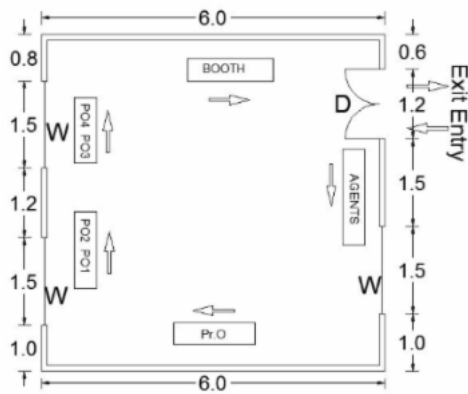

**Google Map View**

**Polling Station Building Front View**

**Polling Station Front View**

**Cad View**

**Key MAP View**

சட்டமன்றத் தொகுதியின் எண் மற்றும் பெயர் : 27-சோழிங்கநல்லூர்  
பிரிவு எண் மற்றும் பெயர் 1-ஜல்லடியான்பேட்டை, வார்டு 191 லக்ஷ்மிநகர் மெயின் ரோடு