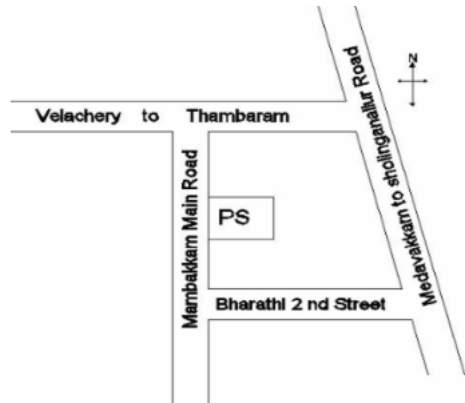

Key MAP View