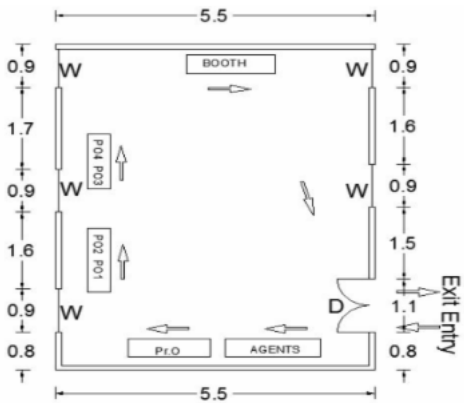

Nazri Naksha

Google Map View

Polling Station Building Front View

Polling Station Front View

Cad View

Key MAP View

1 பெயர் : லதா - கணவர் பெயர்: கணபதி - வீட்டு எண் : 4 வயது : 40 பாலினம் : பெண் Photo is available	TAU1622042	2 பெயர் : பிரேமலதா - தந்தையின் பெயர்: ராதாகிருஷ்ணன் - வீட்டு எண் : 4 வயது : 33 பாலினம் : பெண் Photo is available	TAU2780682	3 பெயர் : நந்தினி - தந்தையின் பெயர்: பூல்காணனி - வீட்டு எண் : 4-4 வயது : 38 பாலினம் : பெண் Photo is available	TAU0208785
4 பெயர் : மாலினி - தந்தையின் பெயர்: பூல்காணனி - வீட்டு எண் : 4-4 வயது : 35 பாலினம் : பெண் Photo is available	TAU0675926	5 பெயர் : பிரசாந்த் - தந்தையின் பெயர்: பூல்காணனி - வீட்டு எண் : 4-4 வயது : 33 பாலினம் : ஆண் Photo is available	TAU0676247	6 பெயர் : ராஜா தந்தையின் பெயர்: ரவி வீட்டு எண் : 4/5 வயது : 37 பாலினம் : ஆண் Photo is available	TAU6406763
7 பெயர் : பெண்டிக்ட் மேரி கணவர் பெயர்: தியூசியச் ரோச் வீட்டு எண் : 4/6 வயது : 67 பாலினம் : பெண் Photo is available	TAU5740824	8 பெயர் : டோமினிக்ராஜன் - தந்தையின் பெயர்: பாஸ்டிங்குருஸ் - வீட்டு எண் : 4-7 வயது : 57 பாலினம் : ஆண் Photo is available	TAU0208819	9 பெயர் : வெர்ஜினாபேட்ளி - தந்தையின் பெயர்: டோமினிக்ராஜன் - வீட்டு எண் : 4-7 வயது : 53 பாலினம் : பெண் Photo is available	TAU0208827
10 பெயர் : எட்வின் கெண்டு தந்தையின் பெயர்: டோமினிக் ராஜன் வீட்டு எண் : 4/7 வயது : 27 பாலினம் : ஆண் Photo is available	TAU5754189	11 பெயர் : சைனி செனிபா தந்தையின் பெயர்: டோமினிக் ராஜன் வீட்டு எண் : 4/7 வயது : 24 பாலினம் : பெண் Photo is available	TAU5753850	12 பெயர் : ரேணுகாதேவி - கணவர் பெயர்: பாஸ்கர் - வீட்டு எண் : 4-11 வயது : 56 பாலினம் : பெண் Photo is available	TAU0675744
13 பெயர் : சாமிக்கண்ணு - தந்தையின் பெயர்: ஜெயக்கொடி - வீட்டு எண் : 4-12 வயது : 52 பாலினம் : ஆண் Photo is available	TAU0208835	14 பெயர் : இந்திராஜோதி - கணவர் பெயர்: சாமிகண்ணு - வீட்டு எண் : 4-12 வயது : 46 பாலினம் : பெண் Photo is available	TAU0208843	15 பெயர் : வேலுமணி - தந்தையின் பெயர்: பழனிசாமி - வீட்டு எண் : 4-12 வயது : 42 பாலினம் : ஆண் Photo is available	TAU0676106
16 பெயர் : முத்துலக்ஷ்மி - கணவர் பெயர்: வேலுமணி - வீட்டு எண் : 4-12 வயது : 35 பாலினம் : பெண் Photo is available	TAU0677096	17 பெயர் : முஹம்மத் ரஃபிக் தந்தையின் பெயர்: ஷெளகத் அலி வீட்டு எண் : 4/15 வயது : 41 பாலினம் : ஆண் Photo is available	TAU6988927	18 பெயர் : ரியானா கணவர் பெயர்: முஹம்மத் ரஃபிக் வீட்டு எண் : 4/15 வயது : 33 பாலினம் : பெண் Photo is available	TAU6988950
19 பெயர் : கோபிநாத் தந்தையின் பெயர்: தமிழரசன் வீட்டு எண் : 4/15 வயது : 27 பாலினம் : ஆண் Photo is available	TAU4900304	20 பெயர் : தமிழரசன் - தந்தையின் பெயர்: நடராஜன் - வீட்டு எண் : 4-15B வயது : 72 பாலினம் : ஆண் Photo is available	TAU4440608	21 பெயர் : ராஜேஸ்வரி - கணவர் பெயர்: தங்கராஜ் - வீட்டு எண் : 4-17 வயது : 63 பாலினம் : பெண் Photo is available	TAU2630275
22 பெயர் : பாஸ்கர் - தந்தையின் பெயர்: தங்கராஜ் - வீட்டு எண் : 4-17 வயது : 36 பாலினம் : ஆண் Photo is available	TAU1622059	23 பெயர் : வைமல தந்தையின் பெயர்: சந்திரன் வீட்டு எண் : 4/18 வயது : 63 பாலினம் : பெண் Photo is available	TAU5185723	24 பெயர் : கோபிநாத் - தந்தையின் பெயர்: கிருஷ்ணன் - வீட்டு எண் : 4-19 வயது : 48 பாலினம் : ஆண் Photo is available	TAU3086790
25 பெயர் : நவீன் குமார் - தந்தையின் பெயர்: தங்கராஜ் - வீட்டு எண் : 4-19 வயது : 34 பாலினம் : ஆண் Photo is available	TAU1621952	26 பெயர் : வைஷ்ணவி - கணவர் பெயர்: தங்கராஜ் - வீட்டு எண் : 4-19 வயது : 33 பாலினம் : பெண் Photo is available	TAU1622034	27 பெயர் : கோகுலகிருஷ்ணன் - தந்தையின் பெயர்: தாமோதரன் - வீட்டு எண் : 4-20 வயது : 41 பாலினம் : ஆண் Photo is available	EZZ1100114
28 பெயர் : மணி - தந்தையின் பெயர்: தாமோதரன் - வீட்டு எண் : 4-20 வயது : 39 பாலினம் : ஆண் Photo is available	TAU0208777	29 பெயர் : ஜெயச்சந்தர் தந்தையின் பெயர்: சத்யநாராயணமூர்த்தி வீட்டு எண் : 4/23 வயது : 26 பாலினம் : ஆண் Photo is available	TAU5783949	30 பெயர் : சங்கர் விக்கென்ஷ் தந்தையின் பெயர்: சத்யா நாராயணமூர்த்தி வீட்டு எண் : 4/23 வயது : 23 பாலினம் : ஆண் Photo is available	TAU6028526