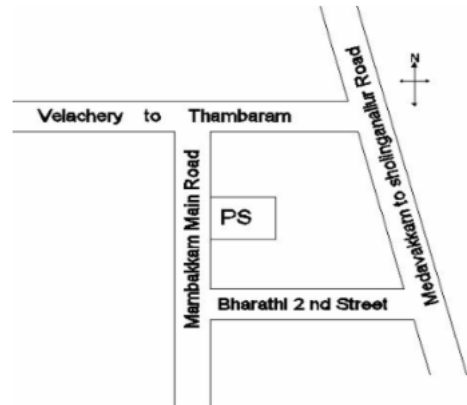

Key MAP View