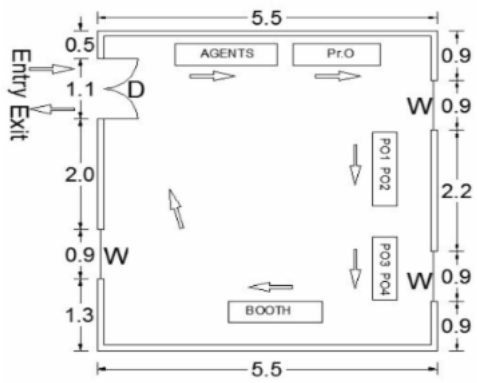

Google Map View

Polling Station Building Front View

Polling Station Front View

Cad View

Key MAP View

1 பெயர் : மைதிலி தந்தையின் பெயர்: பழனி வீட்டு எண் : 1/169 வயது : 25 பாலினம் : பெண்	TAU5820642 Photo is available	2 பெயர் : புவனேஷ் தந்தையின் பெயர்: ரவி வீட்டு எண் : 3/220 வயது : 23 பாலினம் : ஆண்	TAU6080899 Photo is available	3 பெயர் : சினேகா தந்தையின் பெயர்: ரஜினி வீட்டு எண் : 3/444 வயது : 24 பாலினம் : பெண்	TAU5821996 Photo is available
4 பெயர் : தட்சிணாமூர்த்தி - தந்தையின் பெயர்: சின்னசாமி - வீட்டு எண் : 4 வயது : 77 பாலினம் : ஆண்	TAU0209239 Photo is available	5 பெயர் : லலிதா - கணவர் பெயர்: தட்சிணாமூர்த்தி - வீட்டு எண் : 4 வயது : 71 பாலினம் : பெண்	TAU0209247 Photo is available	6 பெயர் : மீனா - கணவர் பெயர்: வையாபுரி - வீட்டு எண் : 4 வயது : 62 பாலினம் : பெண்	TAU0209353 Photo is available
7 பெயர் : ராஜகோபால் - தந்தையின் பெயர்: முருகன் - வீட்டு எண் : 4 வயது : 62 பாலினம் : ஆண்	TAU4751558 Photo is available	8 பெயர் : சிவசுந்தர் - தந்தையின் பெயர்: பலராமன் - வீட்டு எண் : 4 வயது : 59 பாலினம் : ஆண்	TAU0209320 Photo is available	9 பெயர் : இராஜேந்திரன் - தந்தையின் பெயர்: சீராளன் - வீட்டு எண் : 4 வயது : 56 பாலினம் : ஆண்	TAU3925161 Photo is available
10 பெயர் : சரவணன் - தந்தையின் பெயர்: சுப்பரமணியன் - வீட்டு எண் : 4 வயது : 55 பாலினம் : ஆண்	TAU4440731 Photo is available	11 பெயர் : அமுதா - கணவர் பெயர்: சிவசுந்தர் - வீட்டு எண் : 4 வயது : 49 பாலினம் : பெண்	TAU0209338 Photo is available	12 பெயர் : முருகன் - தந்தையின் பெயர்: ஏழுமலை - வீட்டு எண் : 4 வயது : 49 பாலினம் : ஆண்	TAU4751343 Photo is available
13 பெயர் : முருகேசன் - தந்தையின் பெயர்: செல்லையா - வீட்டு எண் : 4 வயது : 49 பாலினம் : ஆண்	TAU4155867 Photo is available	14 பெயர் : எப்பிபாமகேஸ்வரி - கணவர் பெயர்: இராஜேந்திரன் - வீட்டு எண் : 4 வயது : 47 பாலினம் : பெண்	TAU3925153 Photo is available	15 பெயர் : சாந்தி - கணவர் பெயர்: ரவி - வீட்டு எண் : 4 வயது : 46 பாலினம் : பெண்	TAU4751533 Photo is available
16 பெயர் : நாகலட்சுமி - தந்தையின் பெயர்: தட்சிணாமூர்த்தி - வீட்டு எண் : 4 வயது : 41 பாலினம் : பெண்	TAU0209254 Photo is available	17 பெயர் : காஞ்சனா - கணவர் பெயர்: லிங்கப்பன் - வீட்டு எண் : 4 வயது : 41 பாலினம் : பெண்	TAU4751335 Photo is available	18 பெயர் : ராம்குமார் - தந்தையின் பெயர்: கிருஷ்ணமூர்த்தி - வீட்டு எண் : 4 வயது : 40 பாலினம் : ஆண்	TAU4751418 Photo is available
19 பெயர் : சதிஷ்குமார் - தந்தையின் பெயர்: மதியழகன் - வீட்டு எண் : 4 வயது : 39 பாலினம் : ஆண்	TAU3086972 Photo is available	20 பெயர் : முத்துகுமரன் - தந்தையின் பெயர்: ராஜாராமன் - வீட்டு எண் : 4 வயது : 38 பாலினம் : ஆண்	TAU0209270 Photo is available	21 பெயர் : சுகமதி - தந்தையின் பெயர்: டில்லிபாபு - வீட்டு எண் : 4 வயது : 38 பாலினம் : பெண்	TAU4751384 Photo is available
22 பெயர் : யமுனா பிரியா - கணவர் பெயர்: ராம்குமார் - வீட்டு எண் : 4 வயது : 37 பாலினம் : பெண்	TAU4751426 Photo is available	23 பெயர் : சக்தி பிரியா - தந்தையின் பெயர்: துரைராஜ் - வீட்டு எண் : 4 வயது : 36 பாலினம் : பெண்	TAU4751350 Photo is available	24 பெயர் : ஆனந்தன் - தந்தையின் பெயர்: ராஜாராமன் - வீட்டு எண் : 4 வயது : 36 பாலினம் : ஆண்	TAU0209288 Photo is available
25 பெயர் : பானுமதி தந்தையின் பெயர்: ராஜவேலு வீட்டு எண் : 4 வயது : 35 பாலினம் : பெண்	TAU0341347 Photo is available	26 பெயர் : மகாலட்சுமி - தாயின் பெயர்: சிவகாமி - வீட்டு எண் : 4 வயது : 35 பாலினம் : பெண்	TAU3398351 Photo is available	# 27 பெயர் : முகமது நசீபுல்லா எம் தந்தையின் பெயர்: முகைதீன் அப்துல் வீட்டு எண் : 4 வயது : 34 பாலினம் : ஆண்	TAU3088119 Photo is available
28 பெயர் : திவ்யா - கணவர் பெயர்: ரவி - வீட்டு எண் : 4 வயது : 28 பாலினம் : பெண்	TAU4751459 Photo is available	29 பெயர் : குமார் - தந்தையின் பெயர்: கண்ணன் - வீட்டு எண் : 4 வயது : 28 பாலினம் : ஆண்	TAU4440723 Photo is available	30 பெயர் : பத்மாவதி - தந்தையின் பெயர்: வெங்கடேசன் - வீட்டு எண் : 4 வயது : 28 பாலினம் : பெண்	TAU4156030 Photo is available