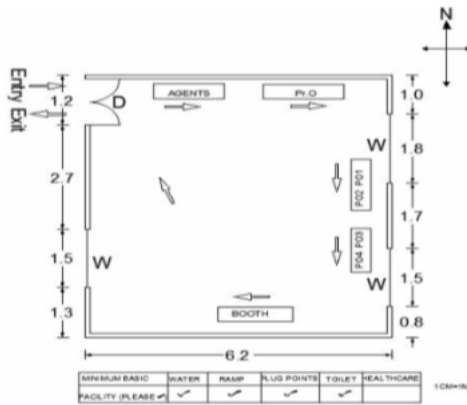

**Google Map View**

**Polling Station Building Front View**

**Polling Station Front View**

**Cad View**

**Key MAP View**

1 பெயர் : முத்துநாச்சியார் கணவர் பெயர் : செல்லபாண்டி வீட்டு எண் : 3 வயது : 50 பாலினம் : பெண் Photo is available TAU0341404	2 பெயர் : லக்ஷ்மி கணவர் பெயர் : முனியன் வீட்டு எண் : 3/314 வயது : 60 பாலினம் : பெண் Photo is available TAU5114970	3 பெயர் : நாகலட்சுமி - கணவர் பெயர் : முருகன் - வீட்டு எண் : 3-508 வயது : 42 பாலினம் : பெண் Photo is available TAU0208637
4 பெயர் : பாலசுப்பிரமணியன் தந்தையின் பெயர் : சுடலைமுத்து வீட்டு எண் : 4 வயது : 56 பாலினம் : ஆண் Photo is available TAU0341396	5 பெயர் : மல்லிகா - கணவர் பெயர் : ராஜாசின்ஹ் - வீட்டு எண் : 4 வயது : 52 பாலினம் : பெண் Photo is available TAU4751707	6 பெயர் : அருணாச்சலம் - தந்தையின் பெயர் : திருநாவுக்கரசு - வீட்டு எண் : 4 வயது : 52 பாலினம் : ஆண் Photo is available TAU4751681
7 பெயர் : சாம் குளோபென் - தந்தையின் பெயர் : ராஜாசிங் - வீட்டு எண் : 4 வயது : 28 பாலினம் : ஆண் Photo is available TAU4751699	8 பெயர் : ஷண்முகம் இ மோ தந்தையின் பெயர் : மோகனவேல் வீட்டு எண் : 4/8ஏ வயது : 42 பாலினம் : ஆண் Photo is available TAU4904405	# 9 பெயர் : ரேவதி அருணாசலம் கணவர் பெயர் : சண்முகம் வீட்டு எண் : 4/8ஏ வயது : 38 பாலினம் : பெண் Photo is available TAU4900064
10 பெயர் : ஷாலினி தந்தையின் பெயர் : பழனிசாமி வீட்டு எண் : 4/28 வயது : 25 பாலினம் : பெண் Photo is available TAU5269956	11 பெயர் : சாந்தி கணவர் பெயர் : ரவி வீட்டு எண் : 4/40 வயது : 58 பாலினம் : பெண் Photo is available TAU5764873	12 பெயர் : பிராங்கிளின் சுந்தராஜ் - தந்தையின் பெயர் : சாமுவேல்ராஜ் - வீட்டு எண் : 4-46 வயது : 38 பாலினம் : ஆண் Photo is available TAU0208488
13 பெயர் : ஸ்டாலின் அன்புராஜ் - தந்தையின் பெயர் : சாமுவேல்ராஜ் - வீட்டு எண் : 4-46 வயது : 37 பாலினம் : ஆண் Photo is available TAU0208496	14 பெயர் : ஜெனிஃபர் தந்தையின் பெயர் : லுர்துசாமி வீட்டு எண் : 4/106 வயது : 26 பாலினம் : பெண் Photo is available TAU5271267	15 பெயர் : துர்கா தந்தையின் பெயர் : ரவி வீட்டு எண் : 4/173 வயது : 24 பாலினம் : பெண் Photo is available TAU6019582
16 பெயர் : மகாலட்சுமி கணவர் பெயர் : ராஜகுரு வீட்டு எண் : 4/184 வயது : 31 பாலினம் : பெண் Photo is available TAU5157151	17 பெயர் : சரண்யா கணவர் பெயர் : யுவராஜன் வீட்டு எண் : 4/193 ஏ வயது : 34 பாலினம் : பெண் Photo is available TAU6009336	18 பெயர் : கோபால் தந்தையின் பெயர் : சந்திரசேகர் வீட்டு எண் : 4/245 வயது : 43 பாலினம் : ஆண் Photo is available TAU5114954
19 பெயர் : சந்தோஷ் தந்தையின் பெயர் : ரவி வீட்டு எண் : 4/265 வயது : 26 பாலினம் : ஆண் Photo is available TAU5114814	20 பெயர் : ஸ்வாதி தந்தையின் பெயர் : சதீஷ்குமார் வீட்டு எண் : 4/290 வயது : 25 பாலினம் : பெண் Photo is available TAU5162573	21 பெயர் : விஜய் மனோஜ் தந்தையின் பெயர் : முருகன் வீட்டு எண் : 4/294 வயது : 26 பாலினம் : ஆண் Photo is available TAU5115035
22 பெயர் : ஆனந்தன் தந்தையின் பெயர் : மணி வீட்டு எண் : 4/294 வயது : 25 பாலினம் : ஆண் Photo is available TAU5270145	23 பெயர் : அரவிந்தன் தந்தையின் பெயர் : ப்ரேம்ந் வீட்டு எண் : 4/294 வயது : 24 பாலினம் : ஆண் Photo is available TAU5763875	24 பெயர் : ஹரிணி தந்தையின் பெயர் : முத்து மாணிக்கம் வீட்டு எண் : 4/294 தளம் பீ வயது : 23 பாலினம் : பெண் Photo is available TAU6021570
25 பெயர் : ராகேஷ் தந்தையின் பெயர் : பாலசுப்பிரமணியன் வீட்டு எண் : 4/296 வயது : 27 பாலினம் : ஆண் Photo is available TAU5162599	26 பெயர் : விக்னேஷ் தந்தையின் பெயர் : பாலசுப்பிரமணியன் வீட்டு எண் : 4/296 வயது : 26 பாலினம் : ஆண் Photo is available TAU5157128	27 பெயர் : பூபதி தந்தையின் பெயர் : முருகன் வீட்டு எண் : 4/304 வயது : 26 பாலினம் : ஆண் Photo is available TAU5114848
28 பெயர் : துர்கா தந்தையின் பெயர் : முருகன் வீட்டு எண் : 4/305 வயது : 27 பாலினம் : பெண் Photo is available TAU4900106	29 பெயர் : இலக்கியா தந்தையின் பெயர் : முருகன் வீட்டு எண் : 4/305 வயது : 26 பாலினம் : பெண் Photo is available TAU5157177	30 பெயர் : தீபக் தந்தையின் பெயர் : ஸ்ரீநிவாசன் வீட்டு எண் : 4/309 வயது : 25 பாலினம் : ஆண் Photo is available TAU5270095