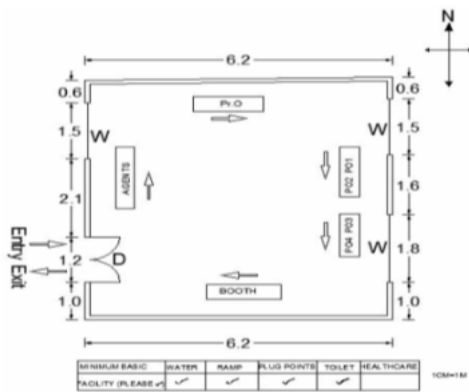

Google Map View

Polling Station Building Front View

Polling Station Front View

Cad View

Key MAP View

1 பெயர் : தாஸ் - தந்தையின் பெயர்: சின்னசாமி - வீட்டு எண் : 1 வயது : 45 பாலினம் : ஆண் Photo is available	TAU4157046	2 பெயர் : சதிஷ் - தந்தையின் பெயர்: சண்முகம் - வீட்டு எண் : 1 வயது : 33 பாலினம் : ஆண் Photo is available	TAU3088507	3 பெயர் : அக்ஷயா அ தந்தையின் பெயர்: அருஞ்சுணைராஜ் வீட்டு எண் : 1/373 வயது : 22 பாலினம் : பெண் Photo is available	TAU6490205
4 பெயர் : சரஸ்வதி - கணவர் பெயர்: யுவராஜ் - வீட்டு எண் : 1-412 வயது : 56 பாலினம் : பெண் Photo is available	TAU0210963	5 பெயர் : தயாளன் - தந்தையின் பெயர்: கோபால் - வீட்டு எண் : 1-472 வயது : 50 பாலினம் : ஆண் Photo is available	EZZ8800963	6 பெயர் : சாந்தி - கணவர் பெயர்: தயாளன் - வீட்டு எண் : 1-472 வயது : 48 பாலினம் : பெண் Photo is available	EZZ8808750
7 பெயர் : கண்ணன் - தந்தையின் பெயர்: கோவிந்தசாமி - வீட்டு எண் : 1-476 வயது : 75 பாலினம் : ஆண் Photo is available	FYL5392550	8 பெயர் : அஞ்சலை - கணவர் பெயர்: கண்ணன் - வீட்டு எண் : 1-476 வயது : 69 பாலினம் : பெண் Photo is available	FYL5393368	9 பெயர் : மணிகண்டன் - தந்தையின் பெயர்: கண்ணன் - வீட்டு எண் : 1-476 வயது : 42 பாலினம் : ஆண் Photo is available	EZZ8798837
10 பெயர் : மாரி - தந்தையின் பெயர்: நாகராஜி - வீட்டு எண் : 1-477 வயது : 39 பாலினம் : ஆண் Photo is available	TAU2290260	11 பெயர் : பரமேஸ்வரி - தந்தையின் பெயர்: செல்வராஜ் - வீட்டு எண் : 1-477A வயது : 43 பாலினம் : பெண் Photo is available	TAU0672311	12 பெயர் : வேல்முருகன் - தந்தையின் பெயர்: வேலு - வீட்டு எண் : 1-480 வயது : 47 பாலினம் : ஆண் Photo is available	EZZ8802241
13 பெயர் : மணிமாறன் - தந்தையின் பெயர்: வேலு - வீட்டு எண் : 1-480 வயது : 40 பாலினம் : ஆண் Photo is available	EZZ8809337	14 பெயர் : அஞ்சு - கணவர் பெயர்: மணிமாறன் - வீட்டு எண் : 1-480 வயது : 39 பாலினம் : பெண் Photo is available	TAU0210930	15 பெயர் : வெங்கடேஷ் - தந்தையின் பெயர்: வேல் - வீட்டு எண் : 1-480 வயது : 38 பாலினம் : ஆண் Photo is available	TAU0673442
16 பெயர் : செல்லன் - தந்தையின் பெயர்: கபரியேல் - வீட்டு எண் : 1-483 வயது : 63 பாலினம் : ஆண் Photo is available	EZZ8800450	17 பெயர் : பஷ்பலதா - கணவர் பெயர்: செல்லன் - வீட்டு எண் : 1-483 வயது : 47 பாலினம் : பெண் Photo is available	EZZ8800468	18 பெயர் : சங்கீதா - கணவர் பெயர்: சீனிவாசன் - வீட்டு எண் : 1-484 வயது : 40 பாலினம் : பெண் Photo is available	TAU0671453
19 பெயர் : சண்முகம் - தந்தையின் பெயர்: முத்துகுமாரசாமி - வீட்டு எண் : 1-488 வயது : 66 பாலினம் : ஆண் Photo is available	TAU0672279	20 பெயர் : சூமதி - கணவர் பெயர்: சண்முகம் - வீட்டு எண் : 1-488 வயது : 55 பாலினம் : பெண் Photo is available	EZZ8818734	21 பெயர் : மகேஸ்வரன் - தந்தையின் பெயர்: சண்முகம் - வீட்டு எண் : 1-488 வயது : 37 பாலினம் : பெண் Photo is available	TAU0671230
22 பெயர் : யமுனா தந்தையின் பெயர்: பிரதாப் சந்திரன் வீட்டு எண் : 1/679 வயது : 28 பாலினம் : பெண் Photo is available	TAU6009435	23 பெயர் : ராஜேந்தரன் தந்தையின் பெயர்: மாணிக்கம் வீட்டு எண் : 2/266 வயது : 57 பாலினம் : ஆண் Photo is available	TAU6023808	24 பெயர் : நாகலட்சுமி - கணவர் பெயர்: வெங்கடேசன் - வீட்டு எண் : 3-149 வயது : 37 பாலினம் : பெண் Photo is available	TAU3925294
25 பெயர் : ஜெயவேல் - தந்தையின் பெயர்: குப்பசாமி - வீட்டு எண் : 3-389a வயது : 53 பாலினம் : ஆண் Photo is available	TAU3925310	26 பெயர் : தீபராணி - கணவர் பெயர்: ஜெயவேல் - வீட்டு எண் : 3-389a வயது : 40 பாலினம் : பெண் Photo is available	TAU3925328	27 பெயர் : கருணாகரன் தந்தையின் பெயர்: வெங்கடேசன் வீட்டு எண் : 3/784 வயது : 25 பாலினம் : ஆண் Photo is available	TAU5734280
28 பெயர் : ஷ்ரீமீனா தந்தையின் பெயர்: சங்கர் வீட்டு எண் : 3/859 வயது : 23 பாலினம் : பெண் Photo is available	TAU6009906	29 பெயர் : ஹரிஹரன் தந்தையின் பெயர்: அருள் வீட்டு எண் : 3/864 வயது : 24 பாலினம் : ஆண் Photo is available	TAU5733811	30 பெயர் : பவித்ரா தந்தையின் பெயர்: பாலகிருஷ்ணன் வீட்டு எண் : 3/865 வயது : 23 பாலினம் : பெண் Photo is available	TAU6010102