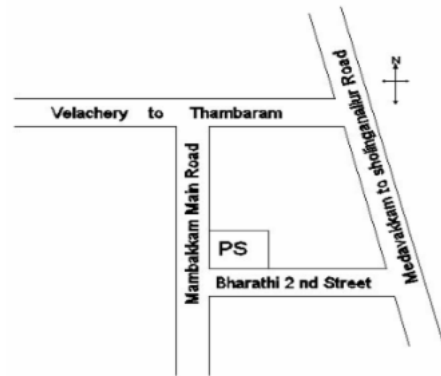

Key MAP View