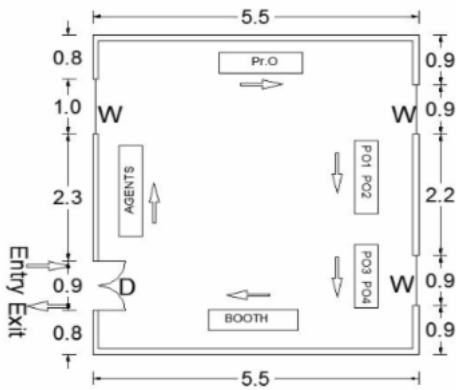

வாக்காளர் பதிவு அலுவலரின்
கையொப்பம்

Nazri Naksha

Google Map View

Polling Station Building Front View

Polling Station Front View

Cad View

Key MAP View

| | | | | | |
|--|------------|---|------------|---|------------|
| 1 பெயர் : தபசும் காத்துன் கணவர் பெயர்: முஹம்மத் முன்சீர் வீட்டு எண் : 0 வயது : 29 பாலினம் : பெண் Photo is available | TAU5905880 | 2 பெயர் : ஆப்ரின் அப்துல் அக்கிம் தந்தையின் பெயர்: முஹம்மத் கௌசர் வீட்டு எண் : 0 வயது : 24 பாலினம் : பெண் Photo is available | TAU5905864 | 3 பெயர் : மீனாட்சி - கணவர் பெயர்: சத்தியநாராயணன் - வீட்டு எண் : 1 வயது : 48 பாலினம் : பெண் Photo is available | TAU3090396 |
| 4 பெயர் : மகேஷ்குமார் - தாயின் பெயர்: ராஜசுலோச்சனா - வீட்டு எண் : 1-12 வயது : 36 பாலினம் : ஆண் Photo is available | TAU0210641 | 5 பெயர் : ஏழுமலை - தந்தையின் பெயர்: தனபால் - வீட்டு எண் : 1-238-2 வயது : 76 பாலினம் : ஆண் Photo is available | TAU5562715 | 6 பெயர் : ரஞ்சிதம் - கணவர் பெயர்: ஏழுமலை - வீட்டு எண் : 1-238-2 வயது : 70 பாலினம் : பெண் Photo is available | TAU5562723 |
| 7 பெயர் : குணசேகரன் - தந்தையின் பெயர்: ஏழுமலை - வீட்டு எண் : 1-238-3 வயது : 47 பாலினம் : ஆண் Photo is available | TAU5562731 | 8 பெயர் : தேவிகா - கணவர் பெயர்: குணசேகரன் - வீட்டு எண் : 1-238-3 வயது : 45 பாலினம் : பெண் Photo is available | EZZ8834012 | 9 பெயர் : ஜோதி - கணவர் பெயர்: சண்முகம் - வீட்டு எண் : 1-241 வயது : 70 பாலினம் : பெண் Photo is available | EZZ8061046 |
| 10 பெயர் : வெங்கடேசன் - தந்தையின் பெயர்: பெருமாள் - வீட்டு எண் : 1-246 வயது : 55 பாலினம் : ஆண் Photo is available | TAU5562780 | 11 பெயர் : கற்பகம் - கணவர் பெயர்: வெங்கடேசன் - வீட்டு எண் : 1-246 வயது : 47 பாலினம் : பெண் Photo is available | EZZ8838575 | 12 பெயர் : சத்தியநாராயணன் - தந்தையின் பெயர்: கிருஷ்ணன் - வீட்டு எண் : 1-287 வயது : 55 பாலினம் : ஆண் Photo is available | TAU3926318 |
| 13 பெயர் : வெங்கடேஷ் - தந்தையின் பெயர்: ராஜப்பா - வீட்டு எண் : 1-287 வயது : 53 பாலினம் : ஆண் Photo is available | TAU0210872 | 14 பெயர் : மாலா - கணவர் பெயர்: வெங்கடேஷ் - வீட்டு எண் : 1-287 வயது : 41 பாலினம் : பெண் Photo is available | TAU0210344 | 15 பெயர் : பாலமுருகன் - தந்தையின் பெயர்: சண்முகம் - வீட்டு எண் : 1-288 வயது : 46 பாலினம் : ஆண் Photo is available | TAU2294411 |
| 16 பெயர் : கவிதா - கணவர் பெயர்: பாலமுருகன் - வீட்டு எண் : 1-288 வயது : 43 பாலினம் : பெண் Photo is available | TAU2294429 | 17 பெயர் : சுந்தரம் - தந்தையின் பெயர்: நடராஜன் - வீட்டு எண் : 1-290 வயது : 68 பாலினம் : ஆண் Photo is available | EZZ8821092 | 18 பெயர் : புஷ்பலதா - கணவர் பெயர்: சுந்தரம் - வீட்டு எண் : 1-290 வயது : 57 பாலினம் : பெண் Photo is available | TAU5562798 |
| 19 பெயர் : புவனேஸ்வரி - தந்தையின் பெயர்: சுந்தரம் - வீட்டு எண் : 1-290 வயது : 39 பாலினம் : பெண் Photo is available | EZZ8838591 | 20 பெயர் : ராதிகா - தந்தையின் பெயர்: சுந்தரம் - வீட்டு எண் : 1-290 வயது : 38 பாலினம் : பெண் Photo is available | EZZ8812703 | 21 பெயர் : சீனிவாசன் - தந்தையின் பெயர்: ரோஜந்திரன் - வீட்டு எண் : 1-290 வயது : 38 பாலினம் : ஆண் Photo is available | TAU0210369 |
| 22 பெயர் : சேது - தந்தையின் பெயர்: ராஜேந்திரன் - வீட்டு எண் : 1-290 வயது : 37 பாலினம் : ஆண் Photo is available | TAU0210625 | 23 பெயர் : கௌதம் - தந்தையின் பெயர்: சுந்தரம் - வீட்டு எண் : 1-290 வயது : 35 பாலினம் : ஆண் Photo is available | TAU0210328 | 24 பெயர் : ரித்து தந்தையின் பெயர்: ராஜன் வீட்டு எண் : 1/370 வயது : 25 பாலினம் : பெண் Photo is available | TAU5761663 |
| 25 பெயர் : சதீஷ்குமார் தந்தையின் பெயர்: சுப்பிரமணியன் வீட்டு எண் : 1/413 வயது : 26 பாலினம் : ஆண் Photo is available | TAU4903324 | 26 பெயர் : சோபனா தாயின் பெயர்: அன்புக்கரசி வீட்டு எண் : 2/444 வயது : 26 பாலினம் : பெண் Photo is available | SWZ1765437 | 27 பெயர் : உஷா - கணவர் பெயர்: மோகன் - வீட்டு எண் : 3-536 வயது : 59 பாலினம் : பெண் Photo is available | TAU2634095 |
| 28 பெயர் : கிஷோர் கிஷோர் தந்தையின் பெயர்: டில்லிபாபு டில்லி பாபு வீட்டு எண் : 4/149 வயது : 25 பாலினம் : ஆண் Photo is available | TAU6876254 | 29 பெயர் : சசி குமார் தாயின் பெயர்: சமதி வீட்டு எண் : 4/155 வயது : 21 பாலினம் : ஆண் Photo is available | TAU6573885 | S 30 பெயர் : அகபராலி அகபராலி தந்தையின் பெயர்: முகம்மதுகிதிர் - வீட்டு எண் : 4/212 வயது : 69 பாலினம் : ஆண் Photo is available | TAU3924875 |