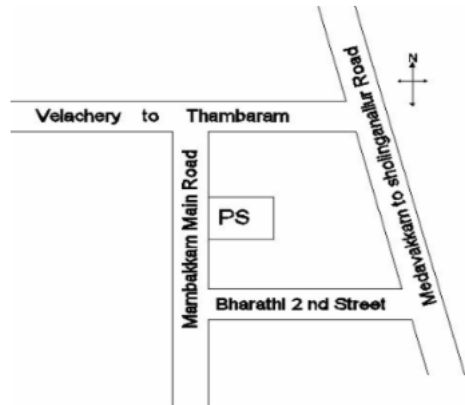

Key MAP View