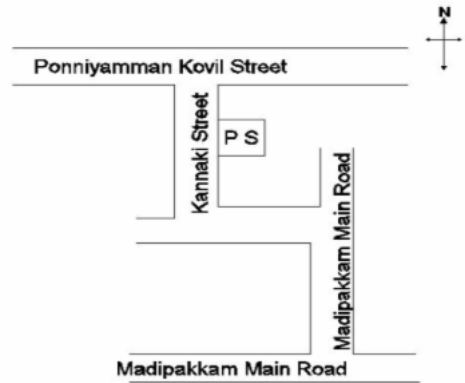

**Polling Station Building Front View**

**Polling Station Front View**

**Cad View**

**Key MAP View**

சட்டமன்றத் தொகுதியின் எண் மற்றும் பெயர் : 27-சோழிங்கநல்லூர்  
பிரிவு எண் மற்றும் பெயர் 1-புழுதிவாக்கம், வார்டு 169 கணபதிநகர்