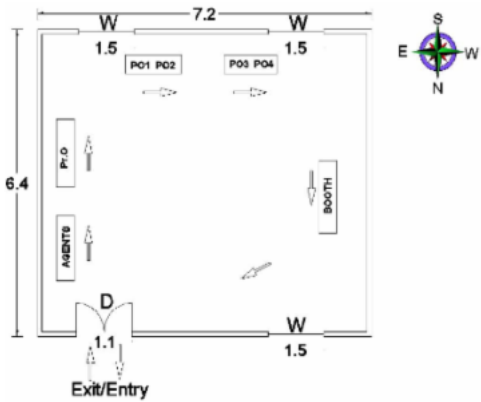

Google Map View

Polling Station Building Front View

Polling Station Front View

Cad View

Key MAP View

1 பெயர் : பரமேஸ்வரி - கணவர் பெயர் : அருணாச்சலம் - வீட்டு எண் : 2 வயது : 36 பாலினம் : பெண் Photo is available	TAU4445417	2 பெயர் : மலர்கொடி - கணவர் பெயர் : பாலாகிருஷ்ணன் - வீட்டு எண் : 2-194 வயது : 55 பாலினம் : பெண் Photo is available	TAU0663997	3 பெயர் : தேவி - கணவர் பெயர் : ராமகிருஷ்ணன் - வீட்டு எண் : 2-194 வயது : 37 பாலினம் : பெண் Photo is available	TAU0663989
4 பெயர் : பாஸ்கர் - தந்தையின் பெயர் : பாலாகிருஷ்ணன் - வீட்டு எண் : 2-194 வயது : 33 பாலினம் : ஆண் Photo is available	TAU0664003	5 பெயர் : புவனேஸ்வன் - தந்தையின் பெயர் : பார்த்திபன் - வீட்டு எண் : 2-202 வயது : 36 பாலினம் : ஆண் Photo is available	TAU3092640	6 பெயர் : ஆறுமுகம் - தந்தையின் பெயர் : ஏழுமலை - வீட்டு எண் : 2-205 வயது : 43 பாலினம் : ஆண் Photo is available	TAU0664045
7 பெயர் : கௌசல்யா - கணவர் பெயர் : ஆறுமுகம் - வீட்டு எண் : 2-205 வயது : 41 பாலினம் : பெண் Photo is available	EZZ8838898	8 பெயர் : மாதவி - கணவர் பெயர் : அருணகிரி - வீட்டு எண் : 2-206 வயது : 49 பாலினம் : பெண் Photo is available	EZZ8828147	9 பெயர் : அருணகிரி - தந்தையின் பெயர் : வரதன் - வீட்டு எண் : 2-206 வயது : 41 பாலினம் : ஆண் Photo is available	EZZ8831661
10 பெயர் : பாலாஜி அ தந்தையின் பெயர் : அருணகிரி வீட்டு எண் : 2/206 வயது : 26 பாலினம் : ஆண் Photo is available	TAU6687404	11 பெயர் : யசோதா - தந்தையின் பெயர் : சம்பத் - வீட்டு எண் : 2-209 வயது : 56 பாலினம் : பெண் Photo is available	TAU5573563	12 பெயர் : அன்னத்துரை - தந்தையின் பெயர் : சண்முகவேல் - வீட்டு எண் : 2-209-1 வயது : 54 பாலினம் : ஆண் Photo is available	EZZ8800070
13 பெயர் : செல்வி - தந்தையின் பெயர் : அன்னத்துரை - வீட்டு எண் : 2-209-1 வயது : 49 பாலினம் : பெண் Photo is available	EZZ8837486	14 பெயர் : வெங்கடேஷ் - தந்தையின் பெயர் : சகாதேவன் - வீட்டு எண் : 2-209-3 வயது : 50 பாலினம் : ஆண் Photo is available	EZZ8838682	15 பெயர் : லட்சுமி - கணவர் பெயர் : வெங்கடேஷ் - வீட்டு எண் : 2-209-4 வயது : 42 பாலினம் : பெண் Photo is available	EZZ8817876
16 பெயர் : சீனிவாசன் - தந்தையின் பெயர் : வெங்கடசாமி - வீட்டு எண் : 2-209A வயது : 58 பாலினம் : ஆண் Photo is available	TAU5573589	17 பெயர் : கண்ணன் - தந்தையின் பெயர் : முருகப்பன் - வீட்டு எண் : 2-209-B வயது : 48 பாலினம் : ஆண் Photo is available	EZZ8835662	18 பெயர் : செல்வி - கணவர் பெயர் : கண்ணன் - வீட்டு எண் : 2-209-C வயது : 45 பாலினம் : பெண் Photo is available	EZZ8825259
19 பெயர் : கணேஷ் - தந்தையின் பெயர் : சம்பத் - வீட்டு எண் : 2-211 வயது : 38 பாலினம் : ஆண் Photo is available	TAU0664052	20 பெயர் : தாட்சாயணி - கணவர் பெயர் : இராமசந்திரன் - வீட்டு எண் : 2-212 வயது : 75 பாலினம் : பெண் Photo is available	TAU5573605	21 பெயர் : கடும்பாடி - கணவர் பெயர் : விநாயகம் - வீட்டு எண் : 2-212-1 வயது : 48 பாலினம் : பெண் Photo is available	EZZ8828279
22 பெயர் : சதீஷ்குமார் - இதரர் பெயர் : சதீஷ்குமார் - வீட்டு எண் : 2-213 வயது : 36 பாலினம் : ஆண் Photo is available	TAU0663971	23 பெயர் : ரேவதி - கணவர் பெயர் : ராஜா - வீட்டு எண் : 2-213 வயது : 35 பாலினம் : பெண் Photo is available	TAU0663955	24 பெயர் : பத்மாவதி - கணவர் பெயர் : ரகு - வீட்டு எண் : 2-214 வயது : 58 பாலினம் : பெண் Photo is available	TAU5573639
25 பெயர் : தேவராஜ் - தாயின் பெயர் : பத்மாவதி - வீட்டு எண் : 2-214 வயது : 38 பாலினம் : ஆண் Photo is available	TAU0213645	26 பெயர் : பார்த்தசாரதி - தந்தையின் பெயர் : கன்னியப்பன் - வீட்டு எண் : 2-215 வயது : 50 பாலினம் : ஆண் Photo is available	TAU5573654	27 பெயர் : வெங்கடராமன் - தந்தையின் பெயர் : அசோகன் - வீட்டு எண் : 2-218 வயது : 41 பாலினம் : ஆண் Photo is available	EZZ8808214
28 பெயர் : பாலசுப்ரமணியன் - தந்தையின் பெயர் : அசோகன் - வீட்டு எண் : 2-218 வயது : 39 பாலினம் : ஆண் Photo is available	EZZ8829293	29 பெயர் : சுசீலா - கணவர் பெயர் : இராஜாராம் - வீட்டு எண் : 2-219 வயது : 58 பாலினம் : பெண் Photo is available	TAU5573696	30 பெயர் : ரவிக்குமார் தந்தையின் பெயர் : அய்யம்பெருமாள் வீட்டு எண் : 2-219 வயது : 51 பாலினம் : ஆண் Photo is available	TAU0342444