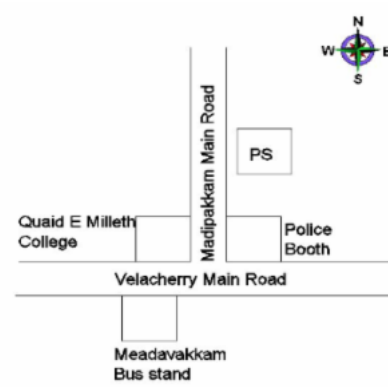

Google Map View

Polling Station Building Front View

Polling Station Front View

Cad View

Key MAP View

1 பெயர் : பரமேஸ்வரி - கணவர் பெயர் : அருணாச்சலம் - வீட்டு எண் : 2 வயது : 36 பாலினம் : பெண் Photo is available	TAU4445417	2 பெயர் : மலர்கொடி - கணவர் பெயர் : பாலாகிருஷ்ணன் - வீட்டு எண் : 2-194 வயது : 55 பாலினம் : பெண் Photo is available	TAU0663997	3 பெயர் : தேவி - கணவர் பெயர் : ராமகிருஷ்ணன் - வீட்டு எண் : 2-194 வயது : 37 பாலினம் : பெண் Photo is available	TAU0663989
4 பெயர் : பாஸ்கர் - தந்தையின் பெயர் : பாலாகிருஷ்ணன் - வீட்டு எண் : 2-194 வயது : 33 பாலினம் : ஆண் Photo is available	TAU0664003	5 பெயர் : புவனேஸ்வன் - தந்தையின் பெயர் : பார்த்திபன் - வீட்டு எண் : 2-202 வயது : 36 பாலினம் : ஆண் Photo is available	TAU3092640	6 பெயர் : ஆறுமுகம் - தந்தையின் பெயர் : ஏழுமலை - வீட்டு எண் : 2-205 வயது : 43 பாலினம் : ஆண் Photo is available	TAU0664045
7 பெயர் : கௌசல்யா - கணவர் பெயர் : ஆறுமுகம் - வீட்டு எண் : 2-205 வயது : 41 பாலினம் : பெண் Photo is available	EZZ8838898	8 பெயர் : மாதவி - கணவர் பெயர் : அருணகிரி - வீட்டு எண் : 2-206 வயது : 49 பாலினம் : பெண் Photo is available	EZZ8828147	9 பெயர் : அருணகிரி - தந்தையின் பெயர் : வரதன் - வீட்டு எண் : 2-206 வயது : 41 பாலினம் : ஆண் Photo is available	EZZ8831661
10 பெயர் : பாலாஜி அ தந்தையின் பெயர் : அருணகிரி வீட்டு எண் : 2/206 வயது : 26 பாலினம் : ஆண் Photo is available	TAU6687404	11 பெயர் : யசோதா - தந்தையின் பெயர் : சம்பத் - வீட்டு எண் : 2-209 வயது : 56 பாலினம் : பெண் Photo is available	TAU5573563	12 பெயர் : அன்னத்துரை - தந்தையின் பெயர் : சண்முகவேல் - வீட்டு எண் : 2-209-1 வயது : 54 பாலினம் : ஆண் Photo is available	EZZ8800070
13 பெயர் : செல்வி - தந்தையின் பெயர் : அன்னத்துரை - வீட்டு எண் : 2-209-1 வயது : 49 பாலினம் : பெண் Photo is available	EZZ8837486	14 பெயர் : வெங்கடேஷ் - தந்தையின் பெயர் : சகாதேவன் - வீட்டு எண் : 2-209-3 வயது : 50 பாலினம் : ஆண் Photo is available	EZZ8838682	15 பெயர் : லட்சுமி - கணவர் பெயர் : வெங்கடேஷ் - வீட்டு எண் : 2-209-4 வயது : 42 பாலினம் : பெண் Photo is available	EZZ8817876
16 பெயர் : சீனிவாசன் - தந்தையின் பெயர் : வெங்கடசாமி - வீட்டு எண் : 2-209A வயது : 58 பாலினம் : ஆண் Photo is available	TAU5573589	17 பெயர் : கண்ணன் - தந்தையின் பெயர் : முருகப்பன் - வீட்டு எண் : 2-209-B வயது : 48 பாலினம் : ஆண் Photo is available	EZZ8835662	18 பெயர் : செல்வி - கணவர் பெயர் : கண்ணன் - வீட்டு எண் : 2-209-C வயது : 45 பாலினம் : பெண் Photo is available	EZZ8825259
19 பெயர் : கணேஷ் - தந்தையின் பெயர் : சம்பத் - வீட்டு எண் : 2-211 வயது : 38 பாலினம் : ஆண் Photo is available	TAU0664052	20 பெயர் : தாட்சாயணி - கணவர் பெயர் : இராமசந்திரன் - வீட்டு எண் : 2-212 வயது : 75 பாலினம் : பெண் Photo is available	TAU5573605	21 பெயர் : கடும்பாடி - கணவர் பெயர் : விநாயகம் - வீட்டு எண் : 2-212-1 வயது : 48 பாலினம் : பெண் Photo is available	EZZ8828279
22 பெயர் : சதீஷ்குமார் - இதரர் பெயர் : சதீஷ்குமார் - வீட்டு எண் : 2-213 வயது : 36 பாலினம் : ஆண் Photo is available	TAU0663971	23 பெயர் : ரேவதி - கணவர் பெயர் : ராஜா - வீட்டு எண் : 2-213 வயது : 35 பாலினம் : பெண் Photo is available	TAU0663955	24 பெயர் : பத்மாவதி - கணவர் பெயர் : ரகு - வீட்டு எண் : 2-214 வயது : 58 பாலினம் : பெண் Photo is available	TAU5573639
25 பெயர் : தேவராஜ் - தாயின் பெயர் : பத்மாவதி - வீட்டு எண் : 2-214 வயது : 38 பாலினம் : ஆண் Photo is available	TAU0213645	26 பெயர் : பார்த்தசாரதி - தந்தையின் பெயர் : கன்னியப்பன் - வீட்டு எண் : 2-215 வயது : 50 பாலினம் : ஆண் Photo is available	TAU5573654	27 பெயர் : வெங்கடராமன் - தந்தையின் பெயர் : அசோகன் - வீட்டு எண் : 2-218 வயது : 41 பாலினம் : ஆண் Photo is available	EZZ8808214
28 பெயர் : பாலசுப்ரமணியன் - தந்தையின் பெயர் : அசோகன் - வீட்டு எண் : 2-218 வயது : 39 பாலினம் : ஆண் Photo is available	EZZ8829293	29 பெயர் : சுசீலா - கணவர் பெயர் : இராஜாராம் - வீட்டு எண் : 2-219 வயது : 58 பாலினம் : பெண் Photo is available	TAU5573696	30 பெயர் : ரவிக்குமார் தந்தையின் பெயர் : அய்யம்பெருமாள் வீட்டு எண் : 2-219 வயது : 51 பாலினம் : ஆண் Photo is available	TAU0342444