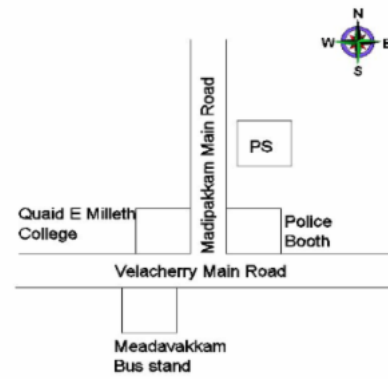

Google Map View

Polling Station Building Front View

Polling Station Front View

Cad View

Key MAP View

சட்டமன்றத் தொகுதியின் எண் மற்றும் பெயர் : 27-சோழிங்கநல்லூர்
பிரிவு எண் மற்றும் பெயர் 1-தாம்பரம் (மா), மேடவாக்கம், வார்டு 2 வெங்கடேசன் தெரு