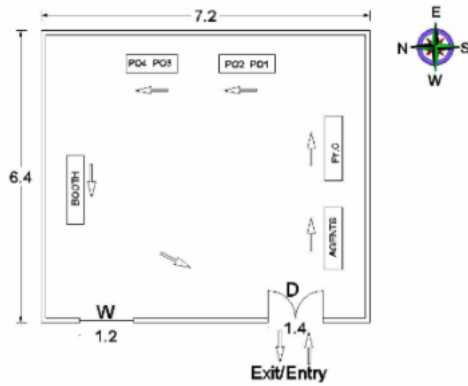

Google Map View

Polling Station Building Front View

Polling Station Front View

Cad View

Key MAP View

சட்டமன்றத் தொகுதியின் எண் மற்றும் பெயர் : 27-சோழிங்கநல்லூர்
பிரிவு எண் மற்றும் பெயர் 1-தாம்பரம் (மா), மேடவாக்கம், வார்டு 2 வெங்கடேசன் தெரு