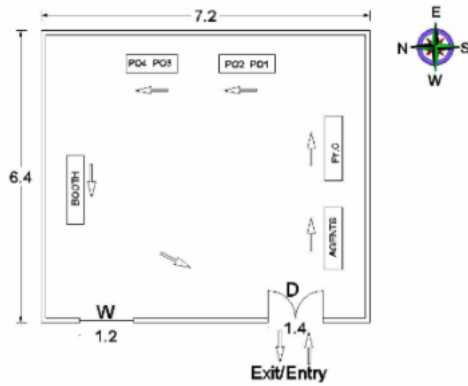

Nazri Naksha

Google Map View

Polling Station Building Front View

Polling Station Front View

Cad View

Key MAP View

சட்டமன்றத் தொகுதியின் எண் மற்றும் பெயர் : 27-சோழிங்கநல்லூர்
பிரிவு எண் மற்றும் பெயர் 1-தாம்பரம் (மா), மேடவாக்கம், வார்டு 2 ராஜிவ் காந்தி தெரு