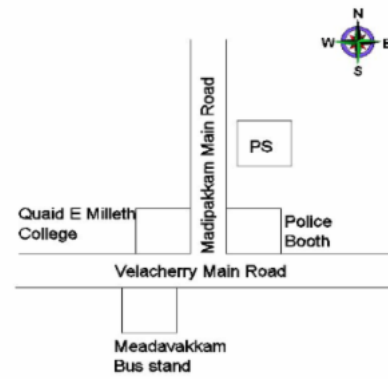

Nazri Naksha

Google Map View

Polling Station Building Front View

Polling Station Front View

Cad View

Key MAP View

சட்டமன்றத் தொகுதியின் எண் மற்றும் பெயர் : 27-சோழிங்கநல்லூர்
பிரிவு எண் மற்றும் பெயர் 1-தாம்பரம் (மா), மேடவாக்கம், வார்டு 2 ராஜிவ் காந்தி தெரு