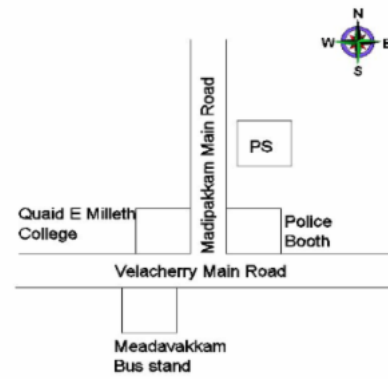

வாக்காளர் பதிவு அலுவலரின்  
கையொப்பம்

**Nazri Naksha**

**Google Map View**

**Polling Station Building Front View**

**Polling Station Front View**

**Cad View**

**Key MAP View**

சட்டமன்றத் தொகுதியின் எண் மற்றும் பெயர் : 27-சோழிங்கநல்லூர்  
பிரிவு எண் மற்றும் பெயர் 1-தாம்பரம் (மா), மேடவாக்கம், வார்டு 2 முனுசாமி நகர் மெயின் ரோடு