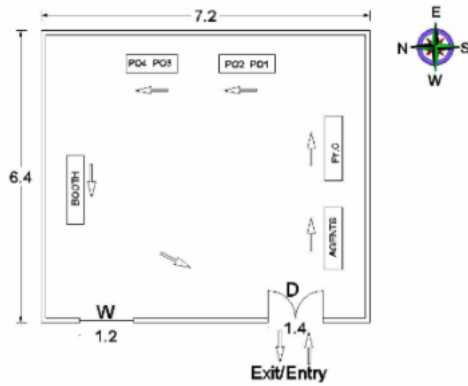

வாக்காளர் பதிவு அலுவலரின்  
கையொப்பம்

**Nazri Naksha**

**Google Map View**

**Polling Station Building Front View**

**Polling Station Front View**

**Cad View**

**Key MAP View**

சட்டமன்றத் தொகுதியின் எண் மற்றும் பெயர் : 27-சோழிங்கநல்லூர்  
பிரிவு எண் மற்றும் பெயர் 1-தாம்பரம் (மா), மேடவாக்கம், வார்டு 2 முனுசாமி நகர் மெயின் ரோடு