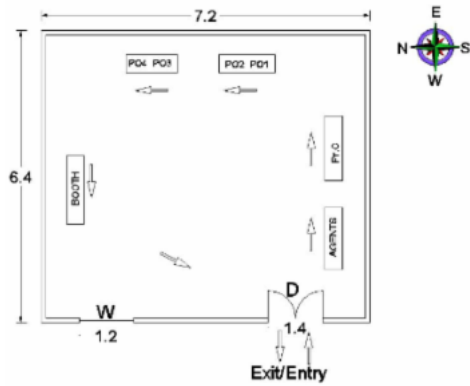

Google Map View

Polling Station Building Front View

Polling Station Front View

Cad View

Key MAP View

1 பெயர் : தினேஷ் தந்தையின் பெயர்: ஆறுமுகம் சுப்பிரமணி வீட்டு எண் : 1 வயது : 26 பாலினம் : ஆண்	TAU4905634 Photo is available	2 பெயர் : கண்ணன் - தந்தையின் பெயர்: பத்மநாபன் - வீட்டு எண் : 2-245 வயது : 33 பாலினம் : ஆண்	TAU2302370 Photo is available	3 பெயர் : கௌரி - கணவர் பெயர்: பெருமாள் - வீட்டு எண் : 2-279 வயது : 76 பாலினம் : பெண்	EZZ8839615 Photo is available
4 பெயர் : பார்வதி - கணவர் பெயர்: விஜயகுமார் - வீட்டு எண் : 2-279 வயது : 52 பாலினம் : பெண்	FYL5396254 Photo is available	5 பெயர் : சரவணன் தந்தையின் பெயர்: திருஞானசம்மந்தம் வீட்டு எண் : 2/333 வயது : 37 பாலினம் : ஆண்	TAU4905600 Photo is available	6 பெயர் : பத்மநாபன் - தந்தையின் பெயர்: முருகபிள்ளை - வீட்டு எண் : 2-342 வயது : 68 பாலினம் : ஆண்	EZZ8803223 Photo is available
7 பெயர் : வனஜா - கணவர் பெயர்: பத்மநாபன் - வீட்டு எண் : 2-342 வயது : 65 பாலினம் : பெண்	EZZ8803280 Photo is available	8 பெயர் : சுகுமாறன் - தந்தையின் பெயர்: பத்மநாபன் - வீட்டு எண் : 2-342 வயது : 42 பாலினம் : ஆண்	EZZ8812679 Photo is available	# 9 பெயர் : ப குணசேகரன் தந்தையின் பெயர்: பத்மநாபன் - வீட்டு எண் : எண்.12/216 வயது : 41 பாலினம் : ஆண்	EZZ8812653 Photo is available
10 பெயர் : ஜெகதீஸ் - தந்தையின் பெயர்: விஜயகுமார் - வீட்டு எண் : 2-343 வயது : 32 பாலினம் : ஆண்	TAU2431435 Photo is available	11 பெயர் : குருசாமி - தந்தையின் பெயர்: பெருமாள் - வீட்டு எண் : 2-344 வயது : 73 பாலினம் : ஆண்	EZZ8803256 Photo is available	12 பெயர் : விஜயலட்சுமி - கணவர் பெயர்: குருசாமி - வீட்டு எண் : 2-344 வயது : 67 பாலினம் : பெண்	EZZ8806713 Photo is available
13 பெயர் : பிரபாகரன் - தந்தையின் பெயர்: குருசாமி - வீட்டு எண் : 2-344 வயது : 45 பாலினம் : ஆண்	EZZ8811804 Photo is available	14 பெயர் : கார்த்திகேயன் - தந்தையின் பெயர்: குருசாமி - வீட்டு எண் : 2-344 வயது : 42 பாலினம் : ஆண்	EZZ8803249 Photo is available	15 பெயர் : அருள்முத்து - தந்தையின் பெயர்: பிரான்ஸிஸ் - வீட்டு எண் : 2-345 வயது : 40 பாலினம் : ஆண்	EZZ8803215 Photo is available
16 பெயர் : எத்திராஜுவள்ளி - கணவர் பெயர்: பத்மநாபன் - வீட்டு எண் : 2-346 வயது : 61 பாலினம் : பெண்	EZZ8827883 Photo is available	17 பெயர் : லட்சுமி - கணவர் பெயர்: மோகன்தாஸ் - வீட்டு எண் : 2-350 வயது : 65 பாலினம் : பெண்	EZZ8834327 Photo is available	18 பெயர் : விமல்குமார் - தந்தையின் பெயர்: மோகன்தாஸ் - வீட்டு எண் : 2-350 வயது : 43 பாலினம் : ஆண்	EZZ8217895 Photo is available
19 பெயர் : மணிமேகலை - கணவர் பெயர்: விஜயகுமார் - வீட்டு எண் : 2-350 வயது : 38 பாலினம் : பெண்	TAU3711876 Photo is available	20 பெயர் : ஹவ்வாமா - கணவர் பெயர்: இப்ரஹீம் - வீட்டு எண் : 2-351 வயது : 63 பாலினம் : பெண்	TAU1035930 Photo is available	21 பெயர் : சையதுசுல்தான் - தந்தையின் பெயர்: சையதுசுல்தான் - வீட்டு எண் : 2-351 வயது : 58 பாலினம் : ஆண்	TAU1037019 Photo is available
22 பெயர் : அலிபாபீ - கணவர் பெயர்: சையதுஉசேன் - வீட்டு எண் : 2-351 வயது : 50 பாலினம் : பெண்	TAU1631316 Photo is available	23 பெயர் : ஜாகிர் உசேன் - தந்தையின் பெயர்: இப்ரஹீம் - வீட்டு எண் : 2-351 வயது : 40 பாலினம் : ஆண்	TAU1631332 Photo is available	24 பெயர் : ஷர்ஹீசா - கணவர் பெயர்: அமீத் - வீட்டு எண் : 2-351 வயது : 39 பாலினம் : பெண்	TAU1631324 Photo is available
25 பெயர் : சையத்சபூர் - தந்தையின் பெயர்: சையதுஉசேன் - வீட்டு எண் : 2-351-2 வயது : 38 பாலினம் : ஆண்	FYL9878448 Photo is available	26 பெயர் : லட்சுமணன் - தந்தையின் பெயர்: பரமசிவதேவர் - வீட்டு எண் : 2-352 வயது : 58 பாலினம் : ஆண்	EZZ8815474 Photo is available	27 பெயர் : மாலதி - கணவர் பெயர்: லட்சுமணன் - வீட்டு எண் : 2-352 வயது : 50 பாலினம் : பெண்	EZZ8819161 Photo is available
28 பெயர் : முனுசாமி - தந்தையின் பெயர்: சண்முகம் - வீட்டு எண் : 2-353 வயது : 72 பாலினம் : ஆண்	EZZ8835811 Photo is available	29 பெயர் : தேவி - தந்தையின் பெயர்: முனுசாமி - வீட்டு எண் : 2-353 வயது : 40 பாலினம் : பெண்	EZZ8835761 Photo is available	30 பெயர் : சண்முகசுந்தரம் - தந்தையின் பெயர்: சப்பையாதேவர் - வீட்டு எண் : 2-353-1 வயது : 62 பாலினம் : ஆண்	EZZ8820060 Photo is available