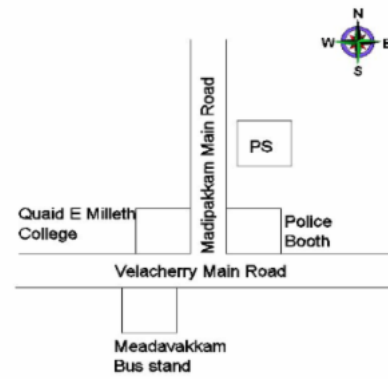

Google Map View

Polling Station Building Front View

Polling Station Front View

Cad View

Key MAP View

1 பெயர் : தினேஷ் தந்தையின் பெயர்: ஆறுமுகம் சுப்பிரமணி வீட்டு எண் : 1 வயது : 26 பாலினம் : ஆண்	TAU4905634 Photo is available	2 பெயர் : கண்ணன் - தந்தையின் பெயர்: பத்மநாபன் - வீட்டு எண் : 2-245 வயது : 33 பாலினம் : ஆண்	TAU2302370 Photo is available	3 பெயர் : கௌரி - கணவர் பெயர்: பெருமாள் - வீட்டு எண் : 2-279 வயது : 76 பாலினம் : பெண்	EZZ8839615 Photo is available
4 பெயர் : பார்வதி - கணவர் பெயர்: விஜயகுமார் - வீட்டு எண் : 2-279 வயது : 52 பாலினம் : பெண்	FYL5396254 Photo is available	5 பெயர் : சரவணன் தந்தையின் பெயர்: திருஞானசம்மந்தம் வீட்டு எண் : 2/333 வயது : 37 பாலினம் : ஆண்	TAU4905600 Photo is available	6 பெயர் : பத்மநாபன் - தந்தையின் பெயர்: முருகபிள்ளை - வீட்டு எண் : 2-342 வயது : 68 பாலினம் : ஆண்	EZZ8803223 Photo is available
7 பெயர் : வனஜா - கணவர் பெயர்: பத்மநாபன் - வீட்டு எண் : 2-342 வயது : 65 பாலினம் : பெண்	EZZ8803280 Photo is available	8 பெயர் : சுகுமாறன் - தந்தையின் பெயர்: பத்மநாபன் - வீட்டு எண் : 2-342 வயது : 42 பாலினம் : ஆண்	EZZ8812679 Photo is available	# 9 பெயர் : ப குணசேகரன் தந்தையின் பெயர்: பத்மநாபன் - வீட்டு எண் : எண்.12/216 வயது : 41 பாலினம் : ஆண்	EZZ8812653 Photo is available
10 பெயர் : ஜெகதீஸ் - தந்தையின் பெயர்: விஜயகுமார் - வீட்டு எண் : 2-343 வயது : 32 பாலினம் : ஆண்	TAU2431435 Photo is available	11 பெயர் : குருசாமி - தந்தையின் பெயர்: பெருமாள் - வீட்டு எண் : 2-344 வயது : 73 பாலினம் : ஆண்	EZZ8803256 Photo is available	12 பெயர் : விஜயலட்சுமி - கணவர் பெயர்: குருசாமி - வீட்டு எண் : 2-344 வயது : 67 பாலினம் : பெண்	EZZ8806713 Photo is available
13 பெயர் : பிரபாகரன் - தந்தையின் பெயர்: குருசாமி - வீட்டு எண் : 2-344 வயது : 45 பாலினம் : ஆண்	EZZ8811804 Photo is available	14 பெயர் : கார்த்திகேயன் - தந்தையின் பெயர்: குருசாமி - வீட்டு எண் : 2-344 வயது : 42 பாலினம் : ஆண்	EZZ8803249 Photo is available	15 பெயர் : அருள்முத்து - தந்தையின் பெயர்: பிரான்ஸிஸ் - வீட்டு எண் : 2-345 வயது : 40 பாலினம் : ஆண்	EZZ8803215 Photo is available
16 பெயர் : எத்திராஜுவள்ளி - கணவர் பெயர்: பத்மநாபன் - வீட்டு எண் : 2-346 வயது : 61 பாலினம் : பெண்	EZZ8827883 Photo is available	17 பெயர் : லட்சுமி - கணவர் பெயர்: மோகன்தாஸ் - வீட்டு எண் : 2-350 வயது : 65 பாலினம் : பெண்	EZZ8834327 Photo is available	18 பெயர் : விமல்குமார் - தந்தையின் பெயர்: மோகன்தாஸ் - வீட்டு எண் : 2-350 வயது : 43 பாலினம் : ஆண்	EZZ8217895 Photo is available
19 பெயர் : மணிமேகலை - கணவர் பெயர்: விஜயகுமார் - வீட்டு எண் : 2-350 வயது : 38 பாலினம் : பெண்	TAU3711876 Photo is available	20 பெயர் : ஹவ்வாமா - கணவர் பெயர்: இப்ரஹீம் - வீட்டு எண் : 2-351 வயது : 63 பாலினம் : பெண்	TAU1035930 Photo is available	21 பெயர் : சையதுசுல்தான் - தந்தையின் பெயர்: சையதுசுல்தான் - வீட்டு எண் : 2-351 வயது : 58 பாலினம் : ஆண்	TAU1037019 Photo is available
22 பெயர் : அலிபாபீ - கணவர் பெயர்: சையதுஉசேன் - வீட்டு எண் : 2-351 வயது : 50 பாலினம் : பெண்	TAU1631316 Photo is available	23 பெயர் : ஜாகிர் உசேன் - தந்தையின் பெயர்: இப்ரஹீம் - வீட்டு எண் : 2-351 வயது : 40 பாலினம் : ஆண்	TAU1631332 Photo is available	24 பெயர் : ஷர்ஹீசா - கணவர் பெயர்: அமீத் - வீட்டு எண் : 2-351 வயது : 39 பாலினம் : பெண்	TAU1631324 Photo is available
25 பெயர் : சையத்சபூர் - தந்தையின் பெயர்: சையதுஉசேன் - வீட்டு எண் : 2-351-2 வயது : 38 பாலினம் : ஆண்	FYL9878448 Photo is available	26 பெயர் : லட்சுமணன் - தந்தையின் பெயர்: பரமசிவதேவர் - வீட்டு எண் : 2-352 வயது : 58 பாலினம் : ஆண்	EZZ8815474 Photo is available	27 பெயர் : மாலதி - கணவர் பெயர்: லட்சுமணன் - வீட்டு எண் : 2-352 வயது : 50 பாலினம் : பெண்	EZZ8819161 Photo is available
28 பெயர் : முனுசாமி - தந்தையின் பெயர்: சண்முகம் - வீட்டு எண் : 2-353 வயது : 72 பாலினம் : ஆண்	EZZ8835811 Photo is available	29 பெயர் : தேவி - தந்தையின் பெயர்: முனுசாமி - வீட்டு எண் : 2-353 வயது : 40 பாலினம் : பெண்	EZZ8835761 Photo is available	30 பெயர் : சண்முகசுந்தரம் - தந்தையின் பெயர்: சப்பையாதேவர் - வீட்டு எண் : 2-353-1 வயது : 62 பாலினம் : ஆண்	EZZ8820060 Photo is available