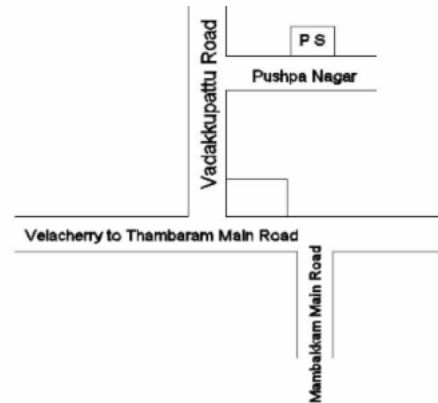

Google Map View

Polling Station Building Front View

Polling Station Front View

Cad View

Key MAP View

1 பெயர் : கமலாம்பாள் - கணவர் பெயர்: பச்சையப்பன் - வீட்டு எண் : 1 வயது : 79 பாலினம் : பெண் Photo is available EZZ5379920	2 பெயர் : தேவராஜன் - தந்தையின் பெயர்: லோகநாதன் - வீட்டு எண் : 1 வயது : 70 பாலினம் : ஆண் Photo is available TAU3712502	3 பெயர் : இந்திரா - கணவர் பெயர்: தேவராஜன் - வீட்டு எண் : 1 வயது : 61 பாலினம் : பெண் Photo is available TAU3712528
4 பெயர் : கோபால் - தந்தையின் பெயர்: பச்சையப்பன் - வீட்டு எண் : 1 வயது : 55 பாலினம் : ஆண் Photo is available EZZ5379938	5 பெயர் : ரோஸ் செல்வியாள் - கணவர் பெயர்: அன்பழகன் - வீட்டு எண் : 1 வயது : 55 பாலினம் : பெண் Photo is available TAU2303584	6 பெயர் : சேகர் - தந்தையின் பெயர்: பச்சையப்பன் - வீட்டு எண் : 1 வயது : 52 பாலினம் : ஆண் Photo is available EZZ5379961
7 பெயர் : மகாலிங்கம் - தந்தையின் பெயர்: தானப்பா - வீட்டு எண் : 1 வயது : 50 பாலினம் : ஆண் Photo is available TAU2638765	S 8 பெயர் : மாலதி - கணவர் பெயர்: பிரகாஷ் - வீட்டு எண் : 1 வயது : 49 பாலினம் : பெண் Photo is available TAU3712494	9 பெயர் : சாந்தி - தந்தையின் பெயர்: பச்சையப்பன் - வீட்டு எண் : 1 வயது : 42 பாலினம் : பெண் Photo is available EZZ5379987
10 பெயர் : சரஸ்வதி - கணவர் பெயர்: சேகர் - வீட்டு எண் : 1 வயது : 39 பாலினம் : பெண் Photo is available EZZ5379979	11 பெயர் : உமாமகேஸ்வரி - கணவர் பெயர்: சிவகுமார் - வீட்டு எண் : 1 வயது : 39 பாலினம் : பெண் Photo is available EZZ5379953	12 பெயர் : அசோக் - தந்தையின் பெயர்: தேவராஜன் - வீட்டு எண் : 1 வயது : 36 பாலினம் : ஆண் Photo is available TAU3712510
13 பெயர் : நாகலோகேஸ்வரி - தந்தையின் பெயர்: ஏழுமலை - வீட்டு எண் : 1 வயது : 34 பாலினம் : பெண் Photo is available TAU1034388	14 பெயர் : அஜீத்குமார் தந்தையின் பெயர்: ஜெயகுமார் வீட்டு எண் : 1/2 வயது : 26 பாலினம் : ஆண் Photo is available TAU4903142	15 பெயர் : விண்ணொளி - தந்தையின் பெயர்: பிரபு - வீட்டு எண் : 1-98B வயது : 43 பாலினம் : பெண் Photo is available TAU1633403
16 பெயர் : பூர்வட்சா - தந்தையின் பெயர்: இராஜகோபாலன் - வீட்டு எண் : 1-208e வயது : 52 பாலினம் : ஆண் Photo is available TAU3712650	17 பெயர் : கார்த்திகேயன் - தந்தையின் பெயர்: ராஜேந்திரன் - வீட்டு எண் : 1-807 வயது : 29 பாலினம் : ஆண் Photo is available TAU3929718	18 பெயர் : கிறிஸ்டோபர் - தந்தையின் பெயர்: பாஸ்கர் - வீட்டு எண் : 1-822 வயது : 40 பாலினம் : ஆண் Photo is available TAU0663443
19 பெயர் : வி அனுவர்ஷினி தந்தையின் பெயர்: ஏ விஜயகுமார் வீட்டு எண் : 1/830 வயது : 22 பாலினம் : பெண் Photo is available TAU6675615	20 பெயர் : பூபதி - தந்தையின் பெயர்: வீரபத்திரன் - வீட்டு எண் : 1-834 வயது : 75 பாலினம் : ஆண் Photo is available TAU5598446	21 பெயர் : தனசேகர் - தந்தையின் பெயர்: பூபதி - வீட்டு எண் : 1-834 வயது : 41 பாலினம் : ஆண் Photo is available EZZ8834186
22 பெயர் : நளினி - தந்தையின் பெயர்: பூபதி - வீட்டு எண் : 1-834 வயது : 39 பாலினம் : பெண் Photo is available EZZ8837080	23 பெயர் : புனிதா - தந்தையின் பெயர்: பூபதி - வீட்டு எண் : 1-834 வயது : 39 பாலினம் : பெண் Photo is available EZZ8834475	24 பெயர் : சண்முகம் - தந்தையின் பெயர்: ஏழுமலை - வீட்டு எண் : 1-838 வயது : 68 பாலினம் : ஆண் Photo is available TAU5598453
25 பெயர் : ஜமுனா - கணவர் பெயர்: சண்முகம் - வீட்டு எண் : 1-838 வயது : 58 பாலினம் : பெண் Photo is available TAU5598461	26 பெயர் : தேவி - கணவர் பெயர்: திருநாவுக்கரசு - வீட்டு எண் : 1-838-1 வயது : 48 பாலினம் : பெண் Photo is available FYL5393970	27 பெயர் : ஜானகி கணவர் பெயர்: தனப்பன் வீட்டு எண் : 1/840 வயது : 68 பாலினம் : பெண் Photo is available TAU5103726
28 பெயர் : கௌசல்யா - கணவர் பெயர்: ராஜசேகர் - வீட்டு எண் : 1-840 வயது : 55 பாலினம் : பெண் Photo is available EZZ8835746	29 பெயர் : சந்தியா - கணவர் பெயர்: பெருமாள் - வீட்டு எண் : 1-840 வயது : 48 பாலினம் : பெண் Photo is available EZZ8827420	30 பெயர் : முரளிதரன் தந்தையின் பெயர்: ராஜசேகர் வீட்டு எண் : 1/840 வயது : 27 பாலினம் : ஆண் Photo is available TAU5111828