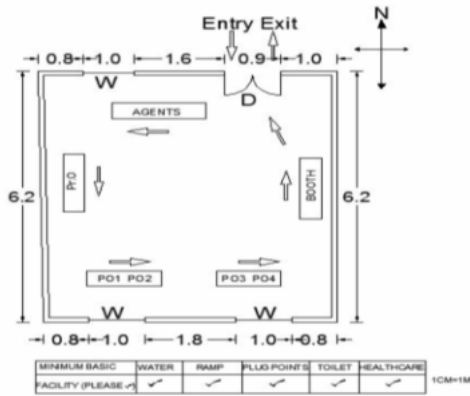

Google Map View

Polling Station Building Front View

Polling Station Front View

Cad View

Key MAP View

1 பெயர் : கமலாம்பாள் - கணவர் பெயர்: பச்சையப்பன் - வீட்டு எண் : 1 வயது : 79 பாலினம் : பெண் Photo is available EZZ5379920	2 பெயர் : தேவராஜன் - தந்தையின் பெயர்: லோகநாதன் - வீட்டு எண் : 1 வயது : 70 பாலினம் : ஆண் Photo is available TAU3712502	3 பெயர் : இந்திரா - கணவர் பெயர்: தேவராஜன் - வீட்டு எண் : 1 வயது : 61 பாலினம் : பெண் Photo is available TAU3712528
4 பெயர் : கோபால் - தந்தையின் பெயர்: பச்சையப்பன் - வீட்டு எண் : 1 வயது : 55 பாலினம் : ஆண் Photo is available EZZ5379938	5 பெயர் : ரோஸ் செல்வியாள் - கணவர் பெயர்: அன்பழகன் - வீட்டு எண் : 1 வயது : 55 பாலினம் : பெண் Photo is available TAU2303584	6 பெயர் : சேகர் - தந்தையின் பெயர்: பச்சையப்பன் - வீட்டு எண் : 1 வயது : 52 பாலினம் : ஆண் Photo is available EZZ5379961
7 பெயர் : மகாலிங்கம் - தந்தையின் பெயர்: தானப்பா - வீட்டு எண் : 1 வயது : 50 பாலினம் : ஆண் Photo is available TAU2638765	S 8 பெயர் : மாலதி - கணவர் பெயர்: பிரகாஷ் - வீட்டு எண் : 1 வயது : 49 பாலினம் : பெண் Photo is available TAU3712494	9 பெயர் : சாந்தி - தந்தையின் பெயர்: பச்சையப்பன் - வீட்டு எண் : 1 வயது : 42 பாலினம் : பெண் Photo is available EZZ5379987
10 பெயர் : சரஸ்வதி - கணவர் பெயர்: சேகர் - வீட்டு எண் : 1 வயது : 39 பாலினம் : பெண் Photo is available EZZ5379979	11 பெயர் : உமாமகேஸ்வரி - கணவர் பெயர்: சிவகுமார் - வீட்டு எண் : 1 வயது : 39 பாலினம் : பெண் Photo is available EZZ5379953	12 பெயர் : அசோக் - தந்தையின் பெயர்: தேவராஜன் - வீட்டு எண் : 1 வயது : 36 பாலினம் : ஆண் Photo is available TAU3712510
13 பெயர் : நாகலோகேஸ்வரி - தந்தையின் பெயர்: ஏழுமலை - வீட்டு எண் : 1 வயது : 34 பாலினம் : பெண் Photo is available TAU1034388	14 பெயர் : அஜீத்குமார் தந்தையின் பெயர்: ஜெயகுமார் வீட்டு எண் : 1/2 வயது : 26 பாலினம் : ஆண் Photo is available TAU4903142	15 பெயர் : விண்ணொளி - தந்தையின் பெயர்: பிரபு - வீட்டு எண் : 1-98B வயது : 43 பாலினம் : பெண் Photo is available TAU1633403
16 பெயர் : பூர்வட்சா - தந்தையின் பெயர்: இராஜகோபாலன் - வீட்டு எண் : 1-208e வயது : 52 பாலினம் : ஆண் Photo is available TAU3712650	17 பெயர் : கார்த்திகேயன் - தந்தையின் பெயர்: ராஜேந்திரன் - வீட்டு எண் : 1-807 வயது : 29 பாலினம் : ஆண் Photo is available TAU3929718	18 பெயர் : கிறிஸ்டோபர் - தந்தையின் பெயர்: பாஸ்கர் - வீட்டு எண் : 1-822 வயது : 40 பாலினம் : ஆண் Photo is available TAU0663443
19 பெயர் : வி அனுவர்ஷினி தந்தையின் பெயர்: ஏ விஜயகுமார் வீட்டு எண் : 1/830 வயது : 22 பாலினம் : பெண் Photo is available TAU6675615	20 பெயர் : பூபதி - தந்தையின் பெயர்: வீரபத்திரன் - வீட்டு எண் : 1-834 வயது : 75 பாலினம் : ஆண் Photo is available TAU5598446	21 பெயர் : தனசேகர் - தந்தையின் பெயர்: பூபதி - வீட்டு எண் : 1-834 வயது : 41 பாலினம் : ஆண் Photo is available EZZ8834186
22 பெயர் : நளினி - தந்தையின் பெயர்: பூபதி - வீட்டு எண் : 1-834 வயது : 39 பாலினம் : பெண் Photo is available EZZ8837080	23 பெயர் : புனிதா - தந்தையின் பெயர்: பூபதி - வீட்டு எண் : 1-834 வயது : 39 பாலினம் : பெண் Photo is available EZZ8834475	24 பெயர் : சண்முகம் - தந்தையின் பெயர்: ஏழுமலை - வீட்டு எண் : 1-838 வயது : 68 பாலினம் : ஆண் Photo is available TAU5598453
25 பெயர் : ஜமுனா - கணவர் பெயர்: சண்முகம் - வீட்டு எண் : 1-838 வயது : 58 பாலினம் : பெண் Photo is available TAU5598461	26 பெயர் : தேவி - கணவர் பெயர்: திருநாவுக்கரசு - வீட்டு எண் : 1-838-1 வயது : 48 பாலினம் : பெண் Photo is available FYL5393970	27 பெயர் : ஜானகி கணவர் பெயர்: தனப்பன் வீட்டு எண் : 1/840 வயது : 68 பாலினம் : பெண் Photo is available TAU5103726
28 பெயர் : கௌசல்யா - கணவர் பெயர்: ராஜசேகர் - வீட்டு எண் : 1-840 வயது : 55 பாலினம் : பெண் Photo is available EZZ8835746	29 பெயர் : சந்தியா - கணவர் பெயர்: பெருமாள் - வீட்டு எண் : 1-840 வயது : 48 பாலினம் : பெண் Photo is available EZZ8827420	30 பெயர் : முரளிதரன் தந்தையின் பெயர்: ராஜசேகர் வீட்டு எண் : 1/840 வயது : 27 பாலினம் : ஆண் Photo is available TAU5111828