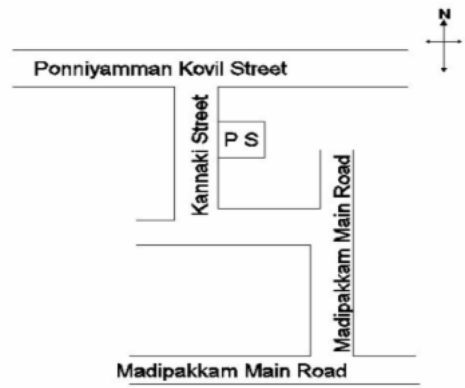

Google Map View

Polling Station Building Front View

Polling Station Front View

Cad View

Key MAP View

1 பெயர் : கோகிலாராணி - கணவர் பெயர்: சத்தியகுமார் - வீட்டு எண் : 1 வயது : 56 பாலினம் : பெண் Photo is available	TAU0853853	2 பெயர் : ராஜ்குமார் - தந்தையின் பெயர்: சத்தியகுமார் - வீட்டு எண் : 1 வயது : 38 பாலினம் : ஆண் Photo is available	FYL9510355	3 பெயர் : மனோஜ்குமார் - தந்தையின் பெயர்: சத்தியகுமார் - வீட்டு எண் : 1 வயது : 35 பாலினம் : ஆண் Photo is available	TAU0853606
4 பெயர் : கோபி சுந்தர் தந்தையின் பெயர்: பாலகிருஷ்ணன் வீட்டு எண் : 1 வயது : 25 பாலினம் : ஆண் Photo is available	TAU6348197	5 பெயர் : விஜயகுமார் இதரர் பெயர்: நாகலக்ஷ்மி வீட்டு எண் : 1/24 வயது : 54 பாலினம் : ஆண் Photo is available	TAU6045595	S 6 பெயர் : நந்தினி - தந்தையின் பெயர்: ஐனார்த்தன் - வீட்டு எண் : 2 வயது : 33 பாலினம் : பெண் Photo is available	TAU3563269
7 பெயர் : ஆர்த்தி - தந்தையின் பெயர்: கிருஷ்ணமூர்த்தி - வீட்டு எண் : 2 வயது : 29 பாலினம் : பெண் Photo is available	TAU3807450	8 பெயர் : வேதவிகாசினி தந்தையின் பெயர்: ஞானமூர்த்தி வீட்டு எண் : 2 வயது : 23 பாலினம் : பெண் Photo is available	TAU5946132	9 பெயர் : சக்திவேல் தந்தையின் பெயர்: முனுசாமி வீட்டு எண் : 2/8 வயது : 47 பாலினம் : ஆண் Photo is available	TAU4972402
10 பெயர் : ஜெகன் நாத் தந்தையின் பெயர்: சுந்தர் ராஜ் வீட்டு எண் : 2/672 வயது : 26 பாலினம் : ஆண் Photo is available	TAU5076500	11 பெயர் : ராமநாதன் - தந்தையின் பெயர்: ராமையா - வீட்டு எண் : 3 வயது : 78 பாலினம் : ஆண் Photo is available	FYL4811279	12 பெயர் : சரோஜா - கணவர் பெயர்: ராமநாதன் - வீட்டு எண் : 3 வயது : 65 பாலினம் : பெண் Photo is available	FYL4813663
# 13 பெயர் : ரா கிருஷ்ண மூர்த்தி தந்தையின் பெயர்: இராமசந்திரன் - வீட்டு எண் : 3 வயது : 60 பாலினம் : ஆண் Photo is available	TAU2469211	14 பெயர் : மரகதம் - கணவர் பெயர்: கிருஷ்ணமூர்த்தி - வீட்டு எண் : 3 வயது : 58 பாலினம் : பெண் Photo is available	TAU2469153	15 பெயர் : ஞானபிரசன்னா - தந்தையின் பெயர்: ராமநாதன் - வீட்டு எண் : 3 வயது : 34 பாலினம் : ஆண் Photo is available	TAU0854232
16 பெயர் : வினித் - தந்தையின் பெயர்: கிருஷ்ணமூர்த்தி - வீட்டு எண் : 3 வயது : 32 பாலினம் : ஆண் Photo is available	TAU2469039	17 பெயர் : வர்ஷினி தந்தையின் பெயர்: ரவிகுமார் வீட்டு எண் : 3 வயது : 23 பாலினம் : பெண் Photo is available	TAU6064919	18 பெயர் : மாதவன் - தந்தையின் பெயர்: ராமசாமி - வீட்டு எண் : 4 வயது : 87 பாலினம் : ஆண் Photo is available	TAU0854372
19 பெயர் : சுலோச்சனா - கணவர் பெயர்: மாதவன் - வீட்டு எண் : 4 வயது : 80 பாலினம் : பெண் Photo is available	FYL9804774	20 பெயர் : வெங்கடேஷ் - தந்தையின் பெயர்: மாதவன் - வீட்டு எண் : 4 வயது : 58 பாலினம் : ஆண் Photo is available	FYL9804782	21 பெயர் : மீரா - கணவர் பெயர்: வெங்கடேஷ் - வீட்டு எண் : 4 வயது : 55 பாலினம் : பெண் Photo is available	FYL9804790
22 பெயர் : பத்மாவதி - கணவர் பெயர்: வினோத்பாபு - வீட்டு எண் : 4 வயது : 42 பாலினம் : பெண் Photo is available	TAU1975945	23 பெயர் : கௌசல்யா - கணவர் பெயர்: சுந்தரம் - வீட்டு எண் : 5 வயது : 68 பாலினம் : பெண் Photo is available	TAU0469676	24 பெயர் : செல்வி - கணவர் பெயர்: மனோகர் - வீட்டு எண் : 5 வயது : 44 பாலினம் : பெண் Photo is available	FYL9529793
25 பெயர் : இளந்திரை - கணவர் பெயர்: குலசேகரன் - வீட்டு எண் : 6 வயது : 77 பாலினம் : பெண் Photo is available	FYL4813879	26 பெயர் : கோபிநாத் - தந்தையின் பெயர்: குலசேகரன் - வீட்டு எண் : 6 வயது : 58 பாலினம் : ஆண் Photo is available	FYL9515370	27 பெயர் : தாரகேஸ்வரி - கணவர் பெயர்: கோபிநாத் - வீட்டு எண் : 6 வயது : 55 பாலினம் : பெண் Photo is available	FYL9515958
28 பெயர் : ராகுல் ஜீ தந்தையின் பெயர்: கோபிநாத் கே வீட்டு எண் : 6/24 வயது : 25 பாலினம் : ஆண் Photo is available	TAU5288337	29 பெயர் : லட்சுமணன் - தந்தையின் பெயர்: கோவிந்தராஜ் - வீட்டு எண் : 7 வயது : 66 பாலினம் : ஆண் Photo is available	FYL4820577	30 பெயர் : ரவி - தந்தையின் பெயர்: கோவிந்தராஜ் - வீட்டு எண் : 7 வயது : 60 பாலினம் : ஆண் Photo is available	FYL4819645