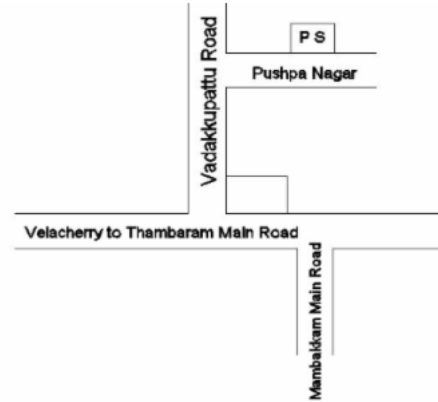

Google Map View

Polling Station Building Front View

Polling Station Front View

Cad View

Key MAP View

1 பெயர் : நந்த கோபால் - தந்தையின் பெயர்: கன்னியப்ப நாயக்கர் - வீட்டு எண் : 1 வயது : 66 பாலினம் : ஆண்	TAU4162749 Photo is available	2 பெயர் : சகுந்தலா - கணவர் பெயர்: ராமன் - வீட்டு எண் : 1 வயது : 65 பாலினம் : பெண்	TAU3097664 Photo is available	3 பெயர் : ஏழுமலை - தந்தையின் பெயர்: ராமசாமி - வீட்டு எண் : 1 வயது : 56 பாலினம் : ஆண்	TAU3930526 Photo is available
4 பெயர் : முருகன் - தந்தையின் பெயர்: பாலகிருஷ்ணன் - வீட்டு எண் : 1 வயது : 54 பாலினம் : ஆண்	TAU3098167 Photo is available	5 பெயர் : சுர்ஜி - கணவர் பெயர்: முருகன் - வீட்டு எண் : 1 வயது : 49 பாலினம் : பெண்	TAU3098092 Photo is available	6 பெயர் : ஜெயந்தி - கணவர் பெயர்: நந்த கோபால் - வீட்டு எண் : 1 வயது : 45 பாலினம் : பெண்	TAU4162772 Photo is available
7 பெயர் : சமிதரா - கணவர் பெயர்: தினதயாளன் - வீட்டு எண் : 1 வயது : 45 பாலினம் : பெண்	TAU3098100 Photo is available	8 பெயர் : நந்தகுமார் - தந்தையின் பெயர்: ராமன் - வீட்டு எண் : 1 வயது : 45 பாலினம் : ஆண்	TAU3097656 Photo is available	9 பெயர் : வைரவசுந்தரம் - தந்தையின் பெயர்: சுப்புரமணியன் - வீட்டு எண் : 1 வயது : 43 பாலினம் : ஆண்	TAU4162715 Photo is available
10 பெயர் : சரிதா - கணவர் பெயர்: வைரவசுந்தரம் - வீட்டு எண் : 1 வயது : 41 பாலினம் : பெண்	TAU4162756 Photo is available	11 பெயர் : சரளா - கணவர் பெயர்: மோகனசுந்திரம் - வீட்டு எண் : 1 வயது : 41 பாலினம் : பெண்	TAU4447785 Photo is available	12 பெயர் : மோகனசுந்திரம் - தந்தையின் பெயர்: கனேசன் - வீட்டு எண் : 1 வயது : 40 பாலினம் : ஆண்	TAU4447793 Photo is available
13 பெயர் : விமலா - கணவர் பெயர்: சிவா - வீட்டு எண் : 1 வயது : 40 பாலினம் : பெண்	TAU2303956 Photo is available	14 பெயர் : துர்கா - கணவர் பெயர்: நித்தியானந்தம் - வீட்டு எண் : 1 வயது : 36 பாலினம் : பெண்	TAU3401122 Photo is available	15 பெயர் : கனிமொழி - கணவர் பெயர்: அண்ணாதுரை - வீட்டு எண் : 1 வயது : 35 பாலினம் : பெண்	TAU3098068 Photo is available
16 பெயர் : சண்முகபிரியா - தந்தையின் பெயர்: நாராயணன் - வீட்டு எண் : 1 வயது : 34 பாலினம் : பெண்	TAU4447736 Photo is available	17 பெயர் : குனா - கணவர் பெயர்: நந்தகுமார் - வீட்டு எண் : 1 வயது : 34 பாலினம் : பெண்	TAU3098175 Photo is available	18 பெயர் : ரஜினி - தந்தையின் பெயர்: ரஜினி - வீட்டு எண் : 1 வயது : 34 பாலினம் : ஆண்	TAU2303949 Photo is available
19 பெயர் : சந்தியா - கணவர் பெயர்: கார்த்திக் - வீட்டு எண் : 1 வயது : 33 பாலினம் : பெண்	TAU4447645 Photo is available	20 பெயர் : முகமது அப்துல் அபு - தந்தையின் பெயர்: ஹைதர் அலி - வீட்டு எண் : 1 வயது : 32 பாலினம் : ஆண்	TAU3097649 Photo is available	21 பெயர் : மோகன்ராஜ் - தந்தையின் பெயர்: ஏழுமலை - வீட்டு எண் : 1 வயது : 31 பாலினம் : ஆண்	TAU4447702 Photo is available
22 பெயர் : லோகேஸ்வரன் தந்தையின் பெயர்: சங்கர் - வீட்டு எண் : 1 வயது : 27 பாலினம் : ஆண்	TAU4447652 Photo is available	23 பெயர் : பார்கவி - தந்தையின் பெயர்: மகாலிங்கம் - வீட்டு எண் : 1-44 வயது : 40 பாலினம் : பெண்	TAU1633502 Photo is available	24 பெயர் : கிருதிகா தந்தையின் பெயர்: வடிவேலு வீட்டு எண் : 1/174 வயது : 27 பாலினம் : பெண்	TAU5111190 Photo is available
25 பெயர் : ஷகிலா பாணு - கணவர் பெயர்: கைதர் அலி - வீட்டு எண் : 1-254 வயது : 56 பாலினம் : பெண்	TAU2304426 Photo is available	26 பெயர் : புவனேஸ்வரி தந்தையின் பெயர்: காசி விஷ்வநாதன் வீட்டு எண் : 1/269 வயது : 26 பாலினம் : பெண்	TAU5105077 Photo is available	27 பெயர் : ரஹமத்துல்லா - தந்தையின் பெயர்: அக்பர் அலி - வீட்டு எண் : 1-1051 வயது : 38 பாலினம் : ஆண்	TAU3495488 Photo is available
28 பெயர் : பாண்டிரங்கன் - தந்தையின் பெயர்: ராமச்சந்திரன் - வீட்டு எண் : 1-1105 வயது : 66 பாலினம் : ஆண்	TAU0219998 Photo is available	29 பெயர் : விசாலாக்ஷி தந்தையின் பெயர்: அசோக்குமார் வீட்டு எண் : 1/1165 வயது : 26 பாலினம் : பெண்	TAU6415046 Photo is available	30 பெயர் : புவனேஸ்வரி தந்தையின் பெயர்: மூர்த்தி வீட்டு எண் : 1/1165 வயது : 26 பாலினம் : பெண்	TAU6415194 Photo is available