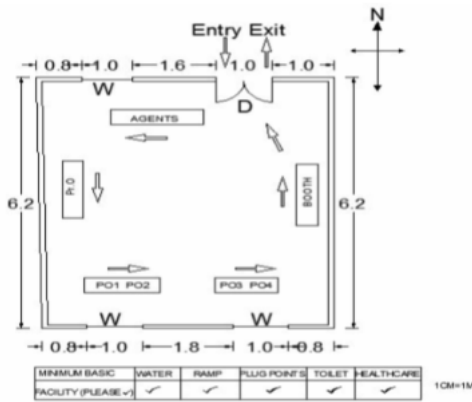

Google Map View

Polling Station Building Front View

Polling Station Front View

Cad View

Key MAP View

1 பெயர் : நந்த கோபால் - தந்தையின் பெயர்: கன்னியப்ப நாயக்கர் - வீட்டு எண் : 1 வயது : 66 பாலினம் : ஆண்	TAU4162749 Photo is available	2 பெயர் : சகுந்தலா - கணவர் பெயர்: ராமன் - வீட்டு எண் : 1 வயது : 65 பாலினம் : பெண்	TAU3097664 Photo is available	3 பெயர் : ஏழுமலை - தந்தையின் பெயர்: ராமசாமி - வீட்டு எண் : 1 வயது : 56 பாலினம் : ஆண்	TAU3930526 Photo is available
4 பெயர் : முருகன் - தந்தையின் பெயர்: பாலகிருஷ்ணன் - வீட்டு எண் : 1 வயது : 54 பாலினம் : ஆண்	TAU3098167 Photo is available	5 பெயர் : சுர்ஜி - கணவர் பெயர்: முருகன் - வீட்டு எண் : 1 வயது : 49 பாலினம் : பெண்	TAU3098092 Photo is available	6 பெயர் : ஜெயந்தி - கணவர் பெயர்: நந்த கோபால் - வீட்டு எண் : 1 வயது : 45 பாலினம் : பெண்	TAU4162772 Photo is available
7 பெயர் : சமிதரா - கணவர் பெயர்: தினதயாளன் - வீட்டு எண் : 1 வயது : 45 பாலினம் : பெண்	TAU3098100 Photo is available	8 பெயர் : நந்தகுமார் - தந்தையின் பெயர்: ராமன் - வீட்டு எண் : 1 வயது : 45 பாலினம் : ஆண்	TAU3097656 Photo is available	9 பெயர் : வைரவசுந்தரம் - தந்தையின் பெயர்: சுப்புரமணியன் - வீட்டு எண் : 1 வயது : 43 பாலினம் : ஆண்	TAU4162715 Photo is available
10 பெயர் : சரிதா - கணவர் பெயர்: வைரவசுந்தரம் - வீட்டு எண் : 1 வயது : 41 பாலினம் : பெண்	TAU4162756 Photo is available	11 பெயர் : சரளா - கணவர் பெயர்: மோகனசுந்திரம் - வீட்டு எண் : 1 வயது : 41 பாலினம் : பெண்	TAU4447785 Photo is available	12 பெயர் : மோகனசுந்திரம் - தந்தையின் பெயர்: கனேசன் - வீட்டு எண் : 1 வயது : 40 பாலினம் : ஆண்	TAU4447793 Photo is available
13 பெயர் : விமலா - கணவர் பெயர்: சிவா - வீட்டு எண் : 1 வயது : 40 பாலினம் : பெண்	TAU2303956 Photo is available	14 பெயர் : துர்கா - கணவர் பெயர்: நித்தியானந்தம் - வீட்டு எண் : 1 வயது : 36 பாலினம் : பெண்	TAU3401122 Photo is available	15 பெயர் : கனிமொழி - கணவர் பெயர்: அண்ணாதுரை - வீட்டு எண் : 1 வயது : 35 பாலினம் : பெண்	TAU3098068 Photo is available
16 பெயர் : சண்முகபிரியா - தந்தையின் பெயர்: நாராயணன் - வீட்டு எண் : 1 வயது : 34 பாலினம் : பெண்	TAU4447736 Photo is available	17 பெயர் : குனா - கணவர் பெயர்: நந்தகுமார் - வீட்டு எண் : 1 வயது : 34 பாலினம் : பெண்	TAU3098175 Photo is available	18 பெயர் : ரஜினி - தந்தையின் பெயர்: ரஜினி - வீட்டு எண் : 1 வயது : 34 பாலினம் : ஆண்	TAU2303949 Photo is available
19 பெயர் : சந்தியா - கணவர் பெயர்: கார்த்திக் - வீட்டு எண் : 1 வயது : 33 பாலினம் : பெண்	TAU4447645 Photo is available	20 பெயர் : முகமது அப்துல் அபு - தந்தையின் பெயர்: ஹைதர் அலி - வீட்டு எண் : 1 வயது : 32 பாலினம் : ஆண்	TAU3097649 Photo is available	21 பெயர் : மோகன்ராஜ் - தந்தையின் பெயர்: ஏழுமலை - வீட்டு எண் : 1 வயது : 31 பாலினம் : ஆண்	TAU4447702 Photo is available
22 பெயர் : லோகேஸ்வரன் தந்தையின் பெயர்: சங்கர் - வீட்டு எண் : 1 வயது : 27 பாலினம் : ஆண்	TAU4447652 Photo is available	23 பெயர் : பார்கவி - தந்தையின் பெயர்: மகாலிங்கம் - வீட்டு எண் : 1-44 வயது : 40 பாலினம் : பெண்	TAU1633502 Photo is available	24 பெயர் : கிருதிகா தந்தையின் பெயர்: வடிவேலு வீட்டு எண் : 1/174 வயது : 27 பாலினம் : பெண்	TAU5111190 Photo is available
25 பெயர் : ஷகிலா பாணு - கணவர் பெயர்: கைதர் அலி - வீட்டு எண் : 1-254 வயது : 56 பாலினம் : பெண்	TAU2304426 Photo is available	26 பெயர் : புவனேஸ்வரி தந்தையின் பெயர்: காசி விஷ்வநாதன் வீட்டு எண் : 1/269 வயது : 26 பாலினம் : பெண்	TAU5105077 Photo is available	27 பெயர் : ரஹமத்துல்லா - தந்தையின் பெயர்: அக்பர் அலி - வீட்டு எண் : 1-1051 வயது : 38 பாலினம் : ஆண்	TAU3495488 Photo is available
28 பெயர் : பாண்டிரங்கன் - தந்தையின் பெயர்: ராமச்சந்திரன் - வீட்டு எண் : 1-1105 வயது : 66 பாலினம் : ஆண்	TAU0219998 Photo is available	29 பெயர் : விசாலாக்ஷி தந்தையின் பெயர்: அசோக்குமார் வீட்டு எண் : 1/1165 வயது : 26 பாலினம் : பெண்	TAU6415046 Photo is available	30 பெயர் : புவனேஸ்வரி தந்தையின் பெயர்: மூர்த்தி வீட்டு எண் : 1/1165 வயது : 26 பாலினம் : பெண்	TAU6415194 Photo is available