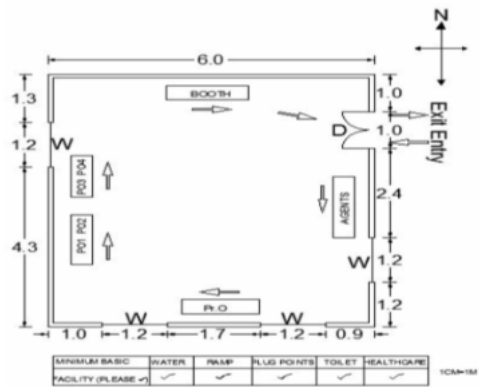

Google Map View

Polling Station Building Front View

Polling Station Front View

Cad View

Key MAP View

சட்டமன்றத் தொகுதியின் எண் மற்றும் பெயர் : 27-சோழிங்கநல்லூர்
பிரிவு எண் மற்றும் பெயர் 1-தாம்பரம் (மா), மேடவாக்கம், வார்டு 4 காந்தி தெரு