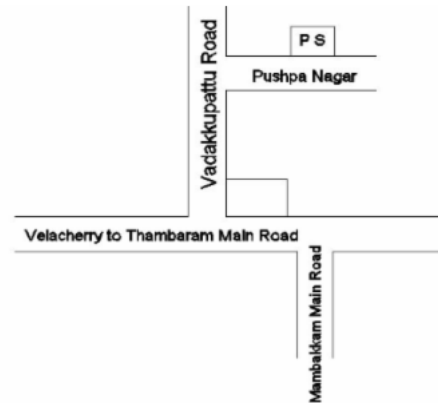

Google Map View

Polling Station Building Front View

Polling Station Front View

Cad View

Key MAP View

சட்டமன்றத் தொகுதியின் எண் மற்றும் பெயர் : 27-சோழிங்கநல்லூர்
பிரிவு எண் மற்றும் பெயர் 1-தாம்பரம் (மா), மேடவாக்கம், வார்டு 4 காந்தி தெரு