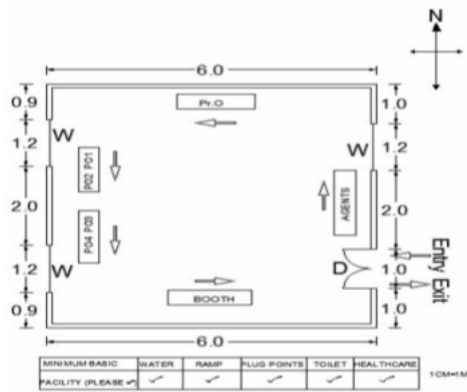

Google Map View

Polling Station Building Front View

Polling Station Front View

Cad View

Key MAP View

1 பெயர் : வீரராகவன் - தந்தையின் பெயர்: பச்சையப்பன் - வீட்டு எண் : 1 வயது : 69 பாலினம் : ஆண்	TAU4758629	Photo is available	2 பெயர் : ரகுமான் - தந்தையின் பெயர்: இஸ்மாயில் - வீட்டு எண் : 1 வயது : 65 பாலினம் : ஆண்	TAU0662478	Photo is available	3 பெயர் : அமுதா - கணவர் பெயர்: வீரராகவன் - வீட்டு எண் : 1 வயது : 65 பாலினம் : பெண்	TAU4758637	Photo is available
4 பெயர் : அமுதா - கணவர் பெயர்: ஏழுமலை - வீட்டு எண் : 1 வயது : 60 பாலினம் : பெண்	TAU2640175	Photo is available	5 பெயர் : வெங்கடேசன் - தந்தையின் பெயர்: பாலகிருஷ்ணன் - வீட்டு எண் : 1 வயது : 57 பாலினம் : ஆண்	TAU2640068	Photo is available	6 பெயர் : வள்ளி - கணவர் பெயர்: மண்ணு - வீட்டு எண் : 1 வயது : 55 பாலினம் : பெண்	TAU0662775	Photo is available
7 பெயர் : தாணீப்பன் - தந்தையின் பெயர்: வரதராஜன் - வீட்டு எண் : 1 வயது : 55 பாலினம் : ஆண்	TAU1636489	Photo is available	8 பெயர் : பிரகாஷ் - தந்தையின் பெயர்: பத்மநாபன் - வீட்டு எண் : 1 வயது : 53 பாலினம் : ஆண்	TAU0662379	Photo is available	9 பெயர் : அலமேலு - கணவர் பெயர்: காண்டபன் - வீட்டு எண் : 1 வயது : 53 பாலினம் : பெண்	TAU0662965	Photo is available
10 பெயர் : முத்துசாமி - தந்தையின் பெயர்: சின்னப்பன் - வீட்டு எண் : 1 வயது : 53 பாலினம் : ஆண்	TAU0662908	Photo is available	11 பெயர் : மேரி - கணவர் பெயர்: சண்முகம் - வீட்டு எண் : 1 வயது : 51 பாலினம் : பெண்	TAU1636422	Photo is available	12 பெயர் : லட்சுமி - கணவர் பெயர்: ஏழுமலை - வீட்டு எண் : 1 வயது : 49 பாலினம் : பெண்	TAU0662635	Photo is available
13 பெயர் : அமிர்தம் - கணவர் பெயர்: பாலகிருஷ்ணன் - வீட்டு எண் : 1 வயது : 49 பாலினம் : பெண்	TAU0662692	Photo is available	14 பெயர் : ருக்குமணி - கணவர் பெயர்: செல்வம் - வீட்டு எண் : 1 வயது : 47 பாலினம் : பெண்	TAU0663070	Photo is available	15 பெயர் : பூங்கவானம் - தந்தையின் பெயர்: குப்பன் - வீட்டு எண் : 1 வயது : 47 பாலினம் : ஆண்	TAU0662684	Photo is available
16 பெயர் : அஞ்சலை - கணவர் பெயர்: வெங்கடேசன் - வீட்டு எண் : 1 வயது : 43 பாலினம் : பெண்	TAU2640159	Photo is available	17 பெயர் : முனியப்பன் - தந்தையின் பெயர்: சுப்பிரமணி - வீட்டு எண் : 1 வயது : 41 பாலினம் : ஆண்	TAU0662593	Photo is available	18 பெயர் : அன்சாரி - தந்தையின் பெயர்: சேட்டு - வீட்டு எண் : 1 வயது : 41 பாலினம் : ஆண்	TAU0663021	Photo is available
19 பெயர் : டில்லிபாபு - தந்தையின் பெயர்: தர்மன் - வீட்டு எண் : 1 வயது : 40 பாலினம் : ஆண்	TAU0662858	Photo is available	20 பெயர் : செல்வம் - தந்தையின் பெயர்: ராஜீ - வீட்டு எண் : 1 வயது : 40 பாலினம் : ஆண்	TAU0663062	Photo is available	21 பெயர் : சுந்தரி - கணவர் பெயர்: ஆறுமுகம் - வீட்டு எண் : 1 வயது : 40 பாலினம் : பெண்	TAU1636471	Photo is available
22 பெயர் : பழனிசாமி - தந்தையின் பெயர்: சீனிவாசன் - வீட்டு எண் : 1 வயது : 40 பாலினம் : ஆண்	TAU1636455	Photo is available	23 பெயர் : முருகன் - தந்தையின் பெயர்: ஏழுமலை - வீட்டு எண் : 1 வயது : 40 பாலினம் : ஆண்	TAU2640050	Photo is available	24 பெயர் : சம்சத் கணவர் பெயர்: சாகுல் ஹமீது வீட்டு எண் : 1 வயது : 40 பாலினம் : பெண்	TAU0663013	Photo is available
25 பெயர் : ஆறுமுகம் - தந்தையின் பெயர்: மண்ணு - வீட்டு எண் : 1 வயது : 39 பாலினம் : ஆண்	TAU0662643	Photo is available	26 பெயர் : ராமாதேவி - கணவர் பெயர்: அண்ணாதுரை - வீட்டு எண் : 1 வயது : 39 பாலினம் : பெண்	TAU2640100	Photo is available	27 பெயர் : பொன்னி - கணவர் பெயர்: டில்லிபாபு - வீட்டு எண் : 1 வயது : 37 பாலினம் : பெண்	TAU0661736	Photo is available
28 பெயர் : நளிரின்பாணு - தந்தையின் பெயர்: சேட்டு - வீட்டு எண் : 1 வயது : 37 பாலினம் : பெண்	TAU0663039	Photo is available	29 பெயர் : சரஸ்வதி - கணவர் பெயர்: திருமலை - வீட்டு எண் : 1 வயது : 36 பாலினம் : பெண்	TAU0661231	Photo is available	30 பெயர் : பிரியா - தந்தையின் பெயர்: பூங்காவனம் - வீட்டு எண் : 1 வயது : 35 பாலினம் : பெண்	TAU0661744	Photo is available