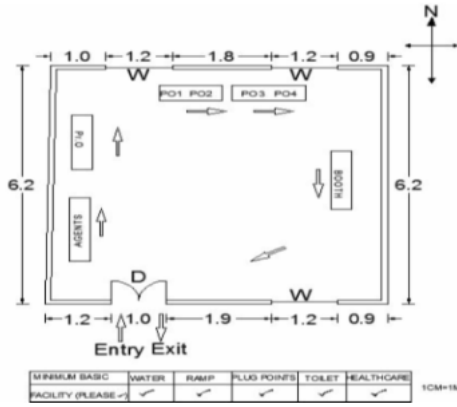

Google Map View

Polling Station Building Front View

Polling Station Front View

Cad View

Key MAP View

1 பெயர் : விக்கோரியா கணவர் பெயர்: பிலிப் - வீட்டு எண் : 1 வயது : 65 பாலினம் : பெண் Photo is available	NMJ1709666	2 பெயர் : பிரசன்னா - தந்தையின் பெயர்: ராஜகோபாலன் - வீட்டு எண் : 1 வயது : 43 பாலினம் : ஆண் Photo is available	TAU4164398	3 பெயர் : ஏழுமலை - தந்தையின் பெயர்: மகாலிங்கம் - வீட்டு எண் : 1 வயது : 43 பாலினம் : ஆண் Photo is available	TAU4449906
4 பெயர் : மேரி குயின் பால் பொன்மான் இதரர் பெயர்: பிரிட்டோ தேவகுமார் பால் வீட்டு எண் : 1 வயது : 43 பாலினம் : பெண் Photo is available	TAU6398572	5 பெயர் : பவானி - கணவர் பெயர்: பாலாஜி - வீட்டு எண் : 1 வயது : 41 பாலினம் : பெண் Photo is available	TAU4759577	6 பெயர் : கிரத்திகா - கணவர் பெயர்: செந்தில்குமார் - வீட்டு எண் : 1 வயது : 41 பாலினம் : பெண் Photo is available	TAU4450284
7 பெயர் : பிரவீன்குமார் - தந்தையின் பெயர்: ஜெயபால் - வீட்டு எண் : 1 வயது : 40 பாலினம் : ஆண் Photo is available	TAU4450177	8 பெயர் : பிரியா லக்ஷ்மி - கணவர் பெயர்: குமார் மெய்கண்ட தேவன் - வீட்டு எண் : 1 வயது : 39 பாலினம் : பெண் Photo is available	TAU4164331	9 பெயர் : ஹரிஹரசுதன் - தந்தையின் பெயர்: சண்முகம்சுந்தரம் - வீட்டு எண் : 1 வயது : 39 பாலினம் : ஆண் Photo is available	TAU4450060
10 பெயர் : தீபிதிகா - கணவர் பெயர்: கார்த்திக்கேயன் - வீட்டு எண் : 1 வயது : 39 பாலினம் : பெண் Photo is available	TAU3101516	11 பெயர் : விஜய் - தந்தையின் பெயர்: சண்முகம் - வீட்டு எண் : 1 வயது : 39 பாலினம் : ஆண் Photo is available	TAU4759239	12 பெயர் : ஆர்த்தி தந்தையின் பெயர்: சுவாமிநாதன் வீட்டு எண் : 1 வயது : 39 பாலினம் : பெண் Photo is available	TAU5120910
13 பெயர் : சுதா - கணவர் பெயர்: சதிஷ் - வீட்டு எண் : 1 வயது : 37 பாலினம் : பெண் Photo is available	TAU4759593	14 பெயர் : சங்கீதா - கணவர் பெயர்: சக்திவேல் - வீட்டு எண் : 1 வயது : 37 பாலினம் : பெண் Photo is available	TAU4450391	15 பெயர் : லட்சுமிதேவி - தந்தையின் பெயர்: பாபுஜி - வீட்டு எண் : 1 வயது : 35 பாலினம் : பெண் Photo is available	TAU4450052
16 பெயர் : ஆர்த்தி கணவர் பெயர்: சதிஸ் குமார் வீட்டு எண் : 1 வயது : 35 பாலினம் : பெண் Photo is available	TAU5864467	17 பெயர் : வினோத் - தந்தையின் பெயர்: சண்முகம் - வீட்டு எண் : 1 வயது : 34 பாலினம் : ஆண் Photo is available	TAU4759221	18 பெயர் : சாய்பல்லவி - கணவர் பெயர்: அனிருத் - வீட்டு எண் : 1 வயது : 33 பாலினம் : பெண் Photo is available	TAU4450458
19 பெயர் : செல்வரத்தினம் தந்தையின் பெயர்: சுப்பிரமணியன் வீட்டு எண் : 1 வயது : 33 பாலினம் : ஆண் Photo is available	TAU5120977	20 பெயர் : பிரபாகர் தந்தையின் பெயர்: ஜெய் சங்கர் வீட்டு எண் : 1 வயது : 33 பாலினம் : ஆண் Photo is available	TAU5867676	21 பெயர் : ரம்யா - தந்தையின் பெயர்: ராஜேந்திரன் - வீட்டு எண் : 1 வயது : 32 பாலினம் : பெண் Photo is available	TAU3496486
22 பெயர் : சந்தோஷ் - தந்தையின் பெயர்: சொக்கலிங்கம் - வீட்டு எண் : 1 வயது : 32 பாலினம் : ஆண் Photo is available	TAU3101672	23 பெயர் : பொன்னி - தந்தையின் பெயர்: சொக்கலிங்கம் - வீட்டு எண் : 1 வயது : 30 பாலினம் : பெண் Photo is available	TAU3101680	24 பெயர் : சந்தோஷ்குமார் - தந்தையின் பெயர்: ராஜா - வீட்டு எண் : 1 வயது : 28 பாலினம் : ஆண் Photo is available	TAU4759361
25 பெயர் : மஞ்சுப்பிரியா - தந்தையின் பெயர்: வேல்முருகன் - வீட்டு எண் : 1 வயது : 28 பாலினம் : பெண் Photo is available	TAU4164471	26 பெயர் : நந்தினிதேவி - தந்தையின் பெயர்: மாரியப்பன் - வீட்டு எண் : 1 வயது : 27 பாலினம் : பெண் Photo is available	TAU4759700	27 பெயர் : பாரதி - தந்தையின் பெயர்: ராஜேந்திரன் - வீட்டு எண் : 1 வயது : 27 பாலினம் : பெண் Photo is available	TAU4759718
28 பெயர் : சிவா - தந்தையின் பெயர்: வல்லியம்மாள் - வீட்டு எண் : 1-2 வயது : 50 பாலினம் : ஆண் Photo is available	TAU3496635	29 பெயர் : மலர் கொடி - கணவர் பெயர்: கண்ணன் - வீட்டு எண் : 1-2 வயது : 43 பாலினம் : பெண் Photo is available	TAU3496601	30 பெயர் : பிரசன்னா தந்தையின் பெயர்: ஜெய் சங்கர் வீட்டு எண் : 1/2 வயது : 29 பாலினம் : ஆண் Photo is available	TAU5867601