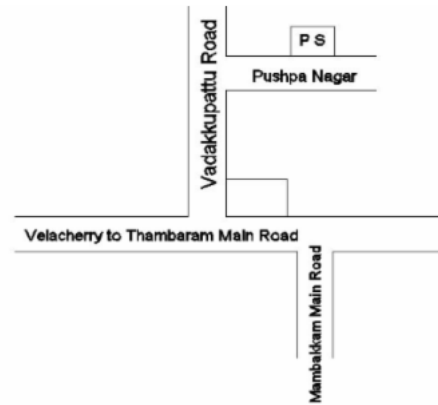

Google Map View

Polling Station Building Front View

Polling Station Front View

Cad View

Key MAP View

1 பெயர் : கிறிஸ்டோபர் - தந்தையின் பெயர்: கோவிலந்வராஜ் - வீட்டு எண் : 1 வயது : 49 பாலினம் : ஆண்	TAU2308385 Photo is available	2 பெயர் : ராமகிரிஷ்ணன் - தந்தையின் பெயர்: கோபால் - வீட்டு எண் : 1 வயது : 47 பாலினம் : ஆண்	TAU4759817 Photo is available	3 பெயர் : சவிதா - கணவர் பெயர்: கிறிஸ்டோபர் - வீட்டு எண் : 1 வயது : 46 பாலினம் : பெண்	TAU2308393 Photo is available
# 4 பெயர் : கணேசபாண்டியன் ரா தந்தையின் பெயர்: ராமசந்திரன் - வீட்டு எண் : 1/1253 வயது : 40 பாலினம் : ஆண்	TAU2308716 Photo is available	5 பெயர் : சதியராஜ் - தந்தையின் பெயர்: சுந்தரமுர்த்தி - வீட்டு எண் : 1 வயது : 37 பாலினம் : ஆண்	TAU4165007 Photo is available	6 பெயர் : பூவலிங்கம் - தந்தையின் பெயர்: வேலுசாமி - வீட்டு எண் : 1 வயது : 33 பாலினம் : ஆண்	TAU2308823 Photo is available
7 பெயர் : பிரியா - தந்தையின் பெயர்: செந்தில் - வீட்டு எண் : 1 வயது : 31 பாலினம் : பெண்	TAU3932845 Photo is available	8 பெயர் : பானுபிரியா - தந்தையின் பெயர்: வெங்கடாசலம் - வீட்டு எண் : 1 வயது : 30 பாலினம் : பெண்	TAU4759759 Photo is available	9 பெயர் : கஸ்தூரி தந்தையின் பெயர்: நித்தியானந்தம் வீட்டு எண் : 1/208 வயது : 34 பாலினம் : பெண்	TAU4881488 Photo is available
10 பெயர் : சரவணன் தந்தையின் பெயர்: சசிசுமார் வீட்டு எண் : 1/208 வயது : 26 பாலினம் : ஆண்	TAU5120761 Photo is available	11 பெயர் : திவ்யா தந்தையின் பெயர்: நித்யானந்தம் வீட்டு எண் : 1/208 வயது : 24 பாலினம் : பெண்	TAU5769138 Photo is available	12 பெயர் : சங்கர் தந்தையின் பெயர்: பெருமாள் வீட்டு எண் : 1/486 வயது : 49 பாலினம் : ஆண்	TAU5768999 Photo is available
13 பெயர் : மரியம்மாள் கணவர் பெயர்: பாபு வீட்டு எண் : 1/1212 வயது : 35 பாலினம் : பெண்	TAU6038285 Photo is available	14 பெயர் : சங்கீதா கணவர் பெயர்: ஐயப்பன் வீட்டு எண் : 1/1250 வயது : 36 பாலினம் : பெண்	TAU6043343 Photo is available	15 பெயர் : ஜஸ்வரயா கணவர் பெயர்: சுடலைமுத்து வீட்டு எண் : 1/1250 வயது : 31 பாலினம் : பெண்	TAU6044093 Photo is available
16 பெயர் : ராமலக்ஷ்மி தந்தையின் பெயர்: வெங்கடாசலம் வீட்டு எண் : 1/1250 வயது : 27 பாலினம் : பெண்	TAU6044184 Photo is available	17 பெயர் : பூந்ராம் தந்தையின் பெயர்: சம்பத் சம்பத் வீட்டு எண் : 1/1254 வயது : 23 பாலினம் : ஆண்	TAU6462550 Photo is available	18 பெயர் : விக்னேஷ் தந்தையின் பெயர்: துரைராஜ் வீட்டு எண் : 1/1255 வயது : 27 பாலினம் : ஆண்	TAU4921789 Photo is available
19 பெயர் : மோனிஷா தந்தையின் பெயர்: கன்னியப்பன் வீட்டு எண் : 3 வயது : 26 பாலினம் : பெண்	TAU5789573 Photo is available	20 பெயர் : சோனியா தந்தையின் பெயர்: பிரபாகரன் வீட்டு எண் : 3/91 வயது : 24 பாலினம் : பெண்	TAU5766407 Photo is available	21 பெயர் : வெங்கடேசன் - தந்தையின் பெயர்: கன்னன் - வீட்டு எண் : 4 வயது : 38 பாலினம் : ஆண்	TAU4450623 Photo is available
22 பெயர் : தாமஸ் விஜய் - தந்தையின் பெயர்: செல்வராஜ் - வீட்டு எண் : 4 வயது : 29 பாலினம் : ஆண்	TAU4759809 Photo is available	23 பெயர் : ஜானகி - கணவர் பெயர்: முத்து - வீட்டு எண் : 4-32 வயது : 47 பாலினம் : பெண்	TAU1638196 Photo is available	24 பெயர் : தேவன் - தந்தையின் பெயர்: தேராஜ் - வீட்டு எண் : 4-168 வயது : 29 பாலினம் : ஆண்	TAU3932852 Photo is available
25 பெயர் : சம்பத் - தந்தையின் பெயர்: பச்சையப்பன் - வீட்டு எண் : 4-199 வயது : 54 பாலினம் : ஆண்	EZZ5380100 Photo is available	26 பெயர் : கௌசல்யா - கணவர் பெயர்: சம்பத் - வீட்டு எண் : 4-199 வயது : 51 பாலினம் : பெண்	EZZ5380092 Photo is available	27 பெயர் : அசோகன் தந்தையின் பெயர்: சங்கரலிங்கம் வீட்டு எண் : 4-199 வயது : 51 பாலினம் : ஆண்	TAU0344218 Photo is available
28 பெயர் : ராதா கணவர் பெயர்: அசோகன் வீட்டு எண் : 4-199 வயது : 46 பாலினம் : பெண்	TAU0344200 Photo is available	29 பெயர் : செந்தில் நாதன் - தந்தையின் பெயர்: ராமசந்திரன் - வீட்டு எண் : 4-199 வயது : 44 பாலினம் : ஆண்	TAU0218495 Photo is available	30 பெயர் : கலைச்செல்வி - கணவர் பெயர்: செந்தில் நாதன் - வீட்டு எண் : 4-199 வயது : 41 பாலினம் : பெண்	TAU0218503 Photo is available