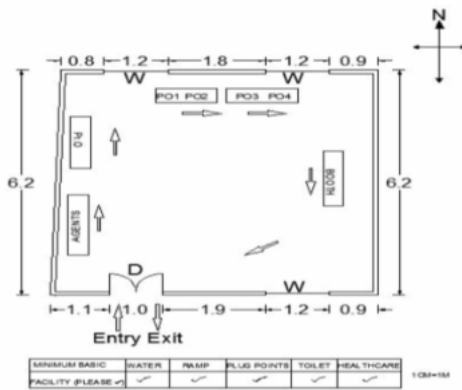

Google Map View

Polling Station Building Front View

Polling Station Front View

Cad View

Key MAP View

1 பெயர் : கிறிஸ்டோபர் - தந்தையின் பெயர்: கோவிலந்வராஜ் - வீட்டு எண் : 1 வயது : 49 பாலினம் : ஆண்	TAU2308385 Photo is available	2 பெயர் : ராமகிரிஷ்ணன் - தந்தையின் பெயர்: கோபால் - வீட்டு எண் : 1 வயது : 47 பாலினம் : ஆண்	TAU4759817 Photo is available	3 பெயர் : சவிதா - கணவர் பெயர்: கிறிஸ்டோபர் - வீட்டு எண் : 1 வயது : 46 பாலினம் : பெண்	TAU2308393 Photo is available
# 4 பெயர் : கணேசபாண்டியன் ரா தந்தையின் பெயர்: ராமசந்திரன் - வீட்டு எண் : 1/1253 வயது : 40 பாலினம் : ஆண்	TAU2308716 Photo is available	5 பெயர் : சதியராஜ் - தந்தையின் பெயர்: சுந்தரமுர்த்தி - வீட்டு எண் : 1 வயது : 37 பாலினம் : ஆண்	TAU4165007 Photo is available	6 பெயர் : பூவலிங்கம் - தந்தையின் பெயர்: வேலுசாமி - வீட்டு எண் : 1 வயது : 33 பாலினம் : ஆண்	TAU2308823 Photo is available
7 பெயர் : பிரியா - தந்தையின் பெயர்: செந்தில் - வீட்டு எண் : 1 வயது : 31 பாலினம் : பெண்	TAU3932845 Photo is available	8 பெயர் : பானுபிரியா - தந்தையின் பெயர்: வெங்கடாசலம் - வீட்டு எண் : 1 வயது : 30 பாலினம் : பெண்	TAU4759759 Photo is available	9 பெயர் : கஸ்தூரி தந்தையின் பெயர்: நித்தியானந்தம் வீட்டு எண் : 1/208 வயது : 34 பாலினம் : பெண்	TAU4881488 Photo is available
10 பெயர் : சரவணன் தந்தையின் பெயர்: சசிசுமார் வீட்டு எண் : 1/208 வயது : 26 பாலினம் : ஆண்	TAU5120761 Photo is available	11 பெயர் : திவ்யா தந்தையின் பெயர்: நித்யானந்தம் வீட்டு எண் : 1/208 வயது : 24 பாலினம் : பெண்	TAU5769138 Photo is available	12 பெயர் : சங்கர் தந்தையின் பெயர்: பெருமாள் வீட்டு எண் : 1/486 வயது : 49 பாலினம் : ஆண்	TAU5768999 Photo is available
13 பெயர் : மரியம்மாள் கணவர் பெயர்: பாபு வீட்டு எண் : 1/1212 வயது : 35 பாலினம் : பெண்	TAU6038285 Photo is available	14 பெயர் : சங்கீதா கணவர் பெயர்: ஐயப்பன் வீட்டு எண் : 1/1250 வயது : 36 பாலினம் : பெண்	TAU6043343 Photo is available	15 பெயர் : ஜஸ்வரயா கணவர் பெயர்: சுடலைமுத்து வீட்டு எண் : 1/1250 வயது : 31 பாலினம் : பெண்	TAU6044093 Photo is available
16 பெயர் : ராமலக்ஷ்மி தந்தையின் பெயர்: வெங்கடாசலம் வீட்டு எண் : 1/1250 வயது : 27 பாலினம் : பெண்	TAU6044184 Photo is available	17 பெயர் : பூந்ராம் தந்தையின் பெயர்: சம்பத் சம்பத் வீட்டு எண் : 1/1254 வயது : 23 பாலினம் : ஆண்	TAU6462550 Photo is available	18 பெயர் : விக்னேஷ் தந்தையின் பெயர்: துரைராஜ் வீட்டு எண் : 1/1255 வயது : 27 பாலினம் : ஆண்	TAU4921789 Photo is available
19 பெயர் : மோனிஷா தந்தையின் பெயர்: கன்னியப்பன் வீட்டு எண் : 3 வயது : 26 பாலினம் : பெண்	TAU5789573 Photo is available	20 பெயர் : சோனியா தந்தையின் பெயர்: பிரபாகரன் வீட்டு எண் : 3/91 வயது : 24 பாலினம் : பெண்	TAU5766407 Photo is available	21 பெயர் : வெங்கடேசன் - தந்தையின் பெயர்: கன்னன் - வீட்டு எண் : 4 வயது : 38 பாலினம் : ஆண்	TAU4450623 Photo is available
22 பெயர் : தாமஸ் விஜய் - தந்தையின் பெயர்: செல்வராஜ் - வீட்டு எண் : 4 வயது : 29 பாலினம் : ஆண்	TAU4759809 Photo is available	23 பெயர் : ஜானகி - கணவர் பெயர்: முத்து - வீட்டு எண் : 4-32 வயது : 47 பாலினம் : பெண்	TAU1638196 Photo is available	24 பெயர் : தேவன் - தந்தையின் பெயர்: தேராஜ் - வீட்டு எண் : 4-168 வயது : 29 பாலினம் : ஆண்	TAU3932852 Photo is available
25 பெயர் : சம்பத் - தந்தையின் பெயர்: பச்சையப்பன் - வீட்டு எண் : 4-199 வயது : 54 பாலினம் : ஆண்	EZZ5380100 Photo is available	26 பெயர் : கௌசல்யா - கணவர் பெயர்: சம்பத் - வீட்டு எண் : 4-199 வயது : 51 பாலினம் : பெண்	EZZ5380092 Photo is available	27 பெயர் : அசோகன் தந்தையின் பெயர்: சங்கரலிங்கம் வீட்டு எண் : 4-199 வயது : 51 பாலினம் : ஆண்	TAU0344218 Photo is available
28 பெயர் : ராதா கணவர் பெயர்: அசோகன் வீட்டு எண் : 4-199 வயது : 46 பாலினம் : பெண்	TAU0344200 Photo is available	29 பெயர் : செந்தில் நாதன் - தந்தையின் பெயர்: ராமசந்திரன் - வீட்டு எண் : 4-199 வயது : 44 பாலினம் : ஆண்	TAU0218495 Photo is available	30 பெயர் : கலைச்செல்வி - கணவர் பெயர்: செந்தில் நாதன் - வீட்டு எண் : 4-199 வயது : 41 பாலினம் : பெண்	TAU0218503 Photo is available