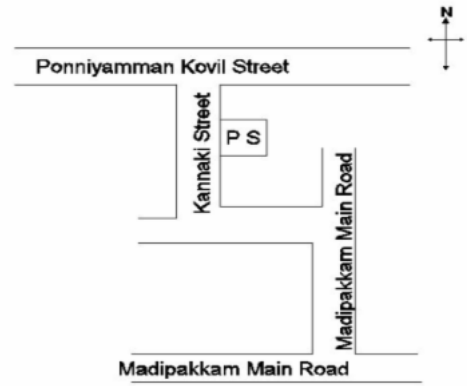

Google Map View

Polling Station Building Front View

Polling Station Front View

Cad View

Key MAP View

சட்டமன்றத் தொகுதியின் எண் மற்றும் பெயர் : 27-சோழியிலுள்ள
பிரிவு எண் மற்றும் பெயர் 1-புழதிவாக்கம், வார்டு 169 மணிமேகலை தெரு