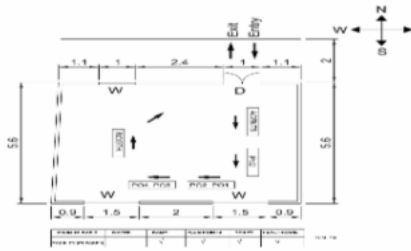

Google Map View

Polling Station Building Front View

Polling Station Front View

Cad View

Key MAP View

சட்டமன்றத் தொகுதியின் எண் மற்றும் பெயர் : 27-சோழியிலுள்ள
பிரிவு எண் மற்றும் பெயர் 1-புழதிவாக்கம், வார்டு 169 மணிமேகலை தெரு