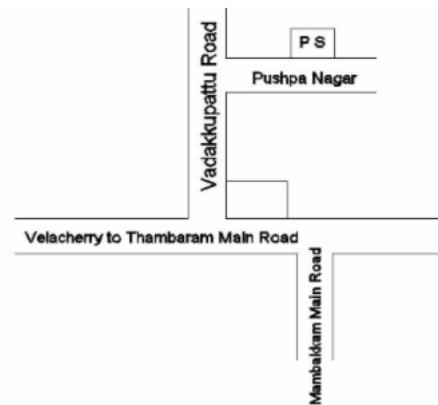

Nazri Naksha

Google Map View

Polling Station Building Front View

Polling Station Front View

Cad View

Key MAP View

1 பெயர் : செல்வராஜன் தந்தையின் பெயர்: தேவராஜன் வீட்டு எண் : 0 வயது : 71 பாலினம் : பெண் Photo is available TAU5905013	2 பெயர் : தீபக் தந்தையின் பெயர்: செல்வராஜன் வீட்டு எண் : 0 வயது : 42 பாலினம் : ஆண் Photo is available TAU5903760	3 பெயர் : பொன்றாஜ் - தந்தையின் பெயர்: காமாட்சி - வீட்டு எண் : 1 வயது : 70 பாலினம் : ஆண் Photo is available TAU1642099
4 பெயர் : ராணி - கணவர் பெயர்: ராஜேந்திரன் - வீட்டு எண் : 1 வயது : 51 பாலினம் : பெண் Photo is available TAU1867019	5 பெயர் : அனில்குமார் - தந்தையின் பெயர்: ராஜேந்திரன் - வீட்டு எண் : 1 வயது : 37 பாலினம் : ஆண் Photo is available TAU1641950	6 பெயர் : மானோஜ் வே பாட்டாபி - தந்தையின் பெயர்: பட்டாபி - வீட்டு எண் : 1 வயது : 32 பாலினம் : ஆண் Photo is available TAU4763116
7 பெயர் : முஹமத் ரியாஸ் தந்தையின் பெயர்: ஜெய்லானி வீட்டு எண் : 1 வயது : 24 பாலினம் : ஆண் Photo is available TAU5714340	8 பெயர் : உதயகுமார் தந்தையின் பெயர்: துரை பாண்டி வீட்டு எண் : 1ஏ வயது : 48 பாலினம் : ஆண் Photo is available TAU6059885	9 பெயர் : பாஸ்கர் - தந்தையின் பெயர்: நடராஜன் - வீட்டு எண் : 2 வயது : 36 பாலினம் : ஆண் Photo is available TAU2310365
10 பெயர் : கபிலன் - தந்தையின் பெயர்: ஜெயராமன் - வீட்டு எண் : 2 வயது : 28 பாலினம் : ஆண் Photo is available TAU4763173	11 பெயர் : பாத்தீமா பீவி - கணவர் பெயர்: தாஜீதீன் - வீட்டு எண் : 2-36 வயது : 46 பாலினம் : பெண் Photo is available TAU2311496	12 பெயர் : நவின் - தந்தையின் பெயர்: லஷ்மிநாராயணன் - வீட்டு எண் : 2-56 வயது : 34 பாலினம் : ஆண் Photo is available TAU0774646
13 பெயர் : சுந்தரி - கணவர் பெயர்: கல்யாணசுந்தரம் - வீட்டு எண் : 2/57 வயது : 64 பாலினம் : பெண் Photo is available TAU0250126	14 பெயர் : சுசீலா - கணவர் பெயர்: பழனி - வீட்டு எண் : 2-83 வயது : 52 பாலினம் : பெண் Photo is available TAU0279992	15 பெயர் : ல ராம்நாராயண் தாயின் பெயர்: ல லக்ஷ்மி வீட்டு எண் : 2/293ஏ வயது : 33 பாலினம் : ஆண் Photo is available TAU6490502
16 பெயர் : பூங்காவனம் - கணவர் பெயர்: விநாயகம் - வீட்டு எண் : 2-569 வயது : 53 பாலினம் : பெண் Photo is available TAU2312064	17 பெயர் : சித்ரா - தந்தையின் பெயர்: விநாயகம் - வீட்டு எண் : 2-569 வயது : 36 பாலினம் : பெண் Photo is available TAU2310944	18 பெயர் : சசிதர் சுப்ரமணியம் தந்தையின் பெயர்: சுப்ரமணியம் வீட்டு எண் : 2/589 வயது : 60 பாலினம் : ஆண் Photo is available TAU6731947
19 பெயர் : வைதேஹி சசிதர் கணவர் பெயர்: சசிதர் வீட்டு எண் : 2/589 வயது : 55 பாலினம் : பெண் Photo is available TAU6728547	20 பெயர் : மதிவாணன் - தந்தையின் பெயர்: இராசபூபதி - வீட்டு எண் : 2-773 வயது : 49 பாலினம் : ஆண் Photo is available TAU1866565	21 பெயர் : ராசாத்தி - கணவர் பெயர்: தெட்சிணாமூர்த்தி - வீட்டு எண் : 2-801 வயது : 50 பாலினம் : பெண் Photo is available TAU1642081
22 பெயர் : ச பதுருனிசா கணவர் பெயர்: சலீம் அஹமத் வீட்டு எண் : 2/807 வயது : 51 பாலினம் : பெண் Photo is available EZZ8890204	23 பெயர் : மு ச ஜாப்ரின் பத்ரு தந்தையின் பெயர்: சலீம் அஹமத் வீட்டு எண் : 2/807 வயது : 27 பாலினம் : பெண் Photo is available TAU5278346	24 பெயர் : அமுதா - கணவர் பெயர்: போஸ் - வீட்டு எண் : 2-813 வயது : 50 பாலினம் : பெண் Photo is available TAU2311389
25 பெயர் : கவிதா - தந்தையின் பெயர்: குழந்தைசாமி - வீட்டு எண் : 2-827 வயது : 47 பாலினம் : பெண் Photo is available TAU0220343	26 பெயர் : ரெங்கராஜன் - தந்தையின் பெயர்: கிருஷ்ணமாச்சாரி வீட்டு எண் : 2-829 வயது : 84 பாலினம் : ஆண் Photo is available TAU2311272	27 பெயர் : பெர்க்மாண்ஸ் சேவியர் - தந்தையின் பெயர்: அருள்சாமி - வீட்டு எண் : 2-887 வயது : 76 பாலினம் : ஆண் Photo is available TAU2311892
28 பெயர் : ஆனந்தி - கணவர் பெயர்: ஜூலியஸ் சீசர் - வீட்டு எண் : 2B வயது : 48 பாலினம் : பெண் Photo is available TAU3498821	29 பெயர் : சந்தானலக்ஷ்மி - தந்தையின் பெயர்: துளசிங்கம் - வீட்டு எண் : 3 வயது : 46 பாலினம் : பெண் Photo is available TAU4763231	30 பெயர் : பிரசாத் - தந்தையின் பெயர்: துளசிங்கம் - வீட்டு எண் : 3 வயது : 43 பாலினம் : ஆண் Photo is available TAU4763249