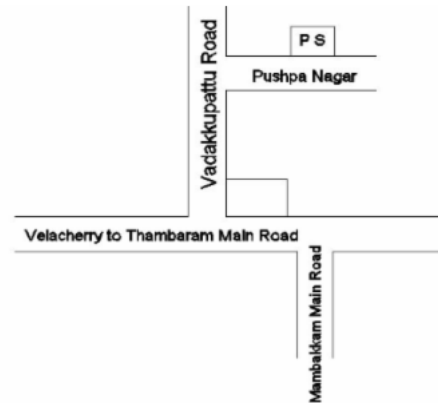

Nazri Naksha

Google Map View

Polling Station Building Front View

Polling Station Front View

Cad View

Key MAP View

1 பெயர் : பொற்கமலி கணவர் பெயர்: சுரேஷ் பாலாஜி வீட்டு எண் : 1 வயது : 35 பாலினம் : பெண் Photo is available TAU5201199	2 பெயர் : சிவக்குமார் - தந்தையின் பெயர்: பலராமன் - வீட்டு எண் : 1 வயது : 30 பாலினம் : ஆண் Photo is available TAU3716313	3 பெயர் : விஜயகுமார் - தந்தையின் பெயர்: பலராமன் - வீட்டு எண் : 1 வயது : 29 பாலினம் : ஆண் Photo is available TAU3716305
4 பெயர் : கங்கமாள் ஆ கணவர் பெயர்: விஜயகுமார் வீட்டு எண் : 01 வயது : 26 பாலினம் : பெண் Photo is available TAU6584213	5 பெயர் : சந்துரு தந்தையின் பெயர்: மாசானா வீட்டு எண் : 1 வயது : 23 பாலினம் : ஆண் Photo is available TAU6394340	6 பெயர் : அவினாஷ் தந்தையின் பெயர்: ஜீவா வீட்டு எண் : 1 வயது : 22 பாலினம் : ஆண் Photo is available TAU6400956
7 பெயர் : பலராமன் தந்தையின் பெயர்: கேசவன் வீட்டு எண் : 1/299 வயது : 45 பாலினம் : ஆண் Photo is available TAU6108260	8 பெயர் : சரோஜா - கணவர் பெயர்: ராமலிங்கம் - வீட்டு எண் : 2 வயது : 81 பாலினம் : பெண் Photo is available TAU4763645	9 பெயர் : கிருஷ்ணன் - தந்தையின் பெயர்: பெருமாள் - வீட்டு எண் : 2 வயது : 67 பாலினம் : ஆண் Photo is available TAU2312494
10 பெயர் : கிருஷ்ணமூர்த்தி - தந்தையின் பெயர்: சப்புராயன் - வீட்டு எண் : 2 வயது : 67 பாலினம் : ஆண் Photo is available TAU5581004	11 பெயர் : பார்வதி - கணவர் பெயர்: ஜேசுதாஸ் - வீட்டு எண் : 2 வயது : 65 பாலினம் : பெண் Photo is available TAU0655068	12 பெயர் : வேணுகோபால் - தந்தையின் பெயர்: வீராசாமி - வீட்டு எண் : 2 வயது : 64 பாலினம் : ஆண் Photo is available TAU4454864
13 பெயர் : குமார் - தந்தையின் பெயர்: கற்பூரசாமி - வீட்டு எண் : 2 வயது : 61 பாலினம் : ஆண் Photo is available TAU0654129	14 பெயர் : முத்துகுமார் - தந்தையின் பெயர்: குருசாமி - வீட்டு எண் : 2 வயது : 61 பாலினம் : ஆண் Photo is available TAU0655126	15 பெயர் : சசிலா - கணவர் பெயர்: ரத்தினகுமார் - வீட்டு எண் : 2 வயது : 60 பாலினம் : பெண் Photo is available TAU0655142
16 பெயர் : சிவா - தந்தையின் பெயர்: பாவாடைராயன் - வீட்டு எண் : 2 வயது : 58 பாலினம் : ஆண் Photo is available TAU0654863	17 பெயர் : அருணாசலம் - தந்தையின் பெயர்: ரத்தினவேல் - வீட்டு எண் : 2 வயது : 57 பாலினம் : ஆண் Photo is available TAU0655449	18 பெயர் : சின்னையன் - தந்தையின் பெயர்: தங்கவேலு - வீட்டு எண் : 2 வயது : 56 பாலினம் : ஆண் Photo is available TAU4455135
19 பெயர் : சக்தி - கணவர் பெயர்: சண்முகம் - வீட்டு எண் : 2 வயது : 56 பாலினம் : பெண் Photo is available TAU2645117	20 பெயர் : செல்வி - கணவர் பெயர்: முத்துகுமார் - வீட்டு எண் : 2 வயது : 55 பாலினம் : பெண் Photo is available TAU0654111	21 பெயர் : பலவேசக்குமார் - தந்தையின் பெயர்: வேலுசாமி - வீட்டு எண் : 2 வயது : 52 பாலினம் : ஆண் Photo is available TAU0654574
22 பெயர் : லட்சுமி - கணவர் பெயர்: குமார் - வீட்டு எண் : 2 வயது : 50 பாலினம் : பெண் Photo is available TAU1643329	23 பெயர் : விஜயராணி - கணவர் பெயர்: பலவேசக் குமார் - வீட்டு எண் : 2 வயது : 50 பாலினம் : பெண் Photo is available TAU0996173	24 பெயர் : மனோகரன் - தந்தையின் பெயர்: மேகநாதன் - வீட்டு எண் : 2 வயது : 49 பாலினம் : ஆண் Photo is available EZZ5380407
25 பெயர் : மோலி - கணவர் பெயர்: ராஜேந்திரன் - வீட்டு எண் : 2 வயது : 49 பாலினம் : பெண் Photo is available TAU4455077	26 பெயர் : காந்திமதி - கணவர் பெயர்: மனோகரன் - வீட்டு எண் : 2 வயது : 47 பாலினம் : பெண் Photo is available EZZ5380399	27 பெயர் : சண்முகம் - தந்தையின் பெயர்: முருகேசன் - வீட்டு எண் : 2 வயது : 47 பாலினம் : ஆண் Photo is available TAU2645075
28 பெயர் : பானுமதி - கணவர் பெயர்: ராஜாராம் - வீட்டு எண் : 2 வயது : 46 பாலினம் : பெண் Photo is available TAU4455069	29 பெயர் : சபானா - கணவர் பெயர்: வேணுகோபால் - வீட்டு எண் : 2 வயது : 46 பாலினம் : பெண் Photo is available TAU4763678	30 பெயர் : பானுமதி - கணவர் பெயர்: வேலு - வீட்டு எண் : 2 வயது : 46 பாலினம் : பெண் Photo is available TAU4763546