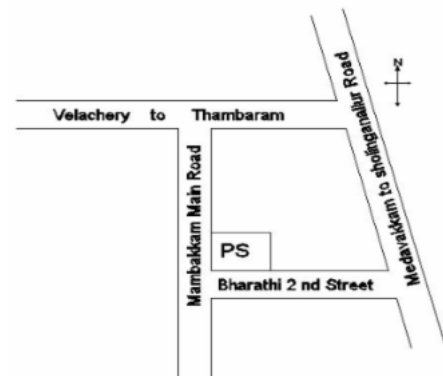

Key MAP View