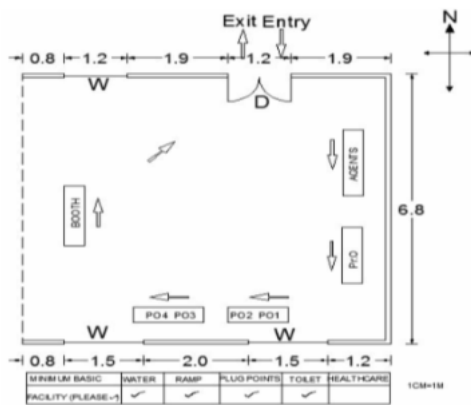

Nazri Naksha

Google Map View

Polling Station Building Front View

Polling Station Front View

Cad View

Key MAP View

1 பெயர் : அமத்தூர் ரஹீமா கணவர் பெயர்: ஷாகுல் ஹமீத் வீட்டு எண் : 4 பி வயது : 46 பாலினம் : பெண்	TAU6864177 Photo is available	2 பெயர் : ஷாகுல் ஹமீத் இதரர் பெயர்: அமத்தூர் ரஹீமா வீட்டு எண் : 4-பி வயது : 52 பாலினம் : ஆண்	TAU6814677 Photo is available	3 பெயர் : ராஜன் - தந்தையின் பெயர்: கிருஷ்ணன் - வீட்டு எண் : 5 வயது : 71 பாலினம் : ஆண்	TAU4168175 Photo is available
4 பெயர் : பாலகிருஷ்ணன் தந்தையின் பெயர்: நாராயணன் வீட்டு எண் : 5 வயது : 49 பாலினம் : ஆண்	EZZ5380571 Photo is available	5 பெயர் : சேக்உல்சன் தந்தையின் பெயர்: கமல்பாஷா வீட்டு எண் : 5 வயது : 46 பாலினம் : ஆண்	EZZ5380449 Photo is available	6 பெயர் : நிபிசாபேகம் கணவர் பெயர்: சேக்உல்சன் வீட்டு எண் : 5 வயது : 41 பாலினம் : பெண்	EZZ5380431 Photo is available
7 பெயர் : மோனிகா - தந்தையின் பெயர்: அமர்னாத் - வீட்டு எண் : 5 வயது : 29 பாலினம் : பெண்	TAU4455382 Photo is available	8 பெயர் : மஞ்சளா - தந்தையின் பெயர்: பழனிசாமி - வீட்டு எண் : 5 வயது : 29 பாலினம் : பெண்	TAU4168001 Photo is available	9 பெயர் : பழனி சாமி தந்தையின் பெயர்: மனோகரன் வீட்டு எண் : 5/326 வயது : 50 பாலினம் : ஆண்	TAU6405054 Photo is available
10 பெயர் : நித்யா கணவர் பெயர்: சங்கர் வீட்டு எண் : 5/418 வயது : 30 பாலினம் : பெண்	TAU5177993 Photo is available	11 பெயர் : ஏழுமலை - தந்தையின் பெயர்: பக்தவச்சலம் - வீட்டு எண் : 5-485 வயது : 50 பாலினம் : ஆண்	EZZ8901043 Photo is available	12 பெயர் : மீனா - கணவர் பெயர்: ஏழுமலை - வீட்டு எண் : 5-485 வயது : 45 பாலினம் : பெண்	EZZ8901076 Photo is available
13 பெயர் : லட்சுமி - கணவர் பெயர்: முருகன் - வீட்டு எண் : 5-485 வயது : 41 பாலினம் : பெண்	TAU3716479 Photo is available	14 பெயர் : சரவணன் - தந்தையின் பெயர்: ஏழுமலை - வீட்டு எண் : 5-485 வயது : 40 பாலினம் : ஆண்	EZZ8885329 Photo is available	15 பெயர் : நார்முஹமத் தந்தையின் பெயர்: சையத்ரகூல் வீட்டு எண் : 5-487 வயது : 54 பாலினம் : ஆண்	TAU0346619 Photo is available
16 பெயர் : சித்திக் - தந்தையின் பெயர்: ரகூல் - வீட்டு எண் : 5-487 வயது : 48 பாலினம் : ஆண்	EZZ8901738 Photo is available	17 பெயர் : சாராயிர - கணவர் பெயர்: சித்திக் - வீட்டு எண் : 5-487 வயது : 43 பாலினம் : பெண்	EZZ8901720 Photo is available	18 பெயர் : முபின கணவர் பெயர்: நார்முசும்மது வீட்டு எண் : 5-487 வயது : 43 பாலினம் : பெண்	TAU0346601 Photo is available
19 பெயர் : சுரேஷ் - தந்தையின் பெயர்: ஏழுமலை - வீட்டு எண் : 5-489 வயது : 41 பாலினம் : ஆண்	EZZ8883431 Photo is available	20 பெயர் : ஆனந்தன் - தந்தையின் பெயர்: கன்னியப்பன் - வீட்டு எண் : 5-490 வயது : 55 பாலினம் : ஆண்	TAU5581699 Photo is available	21 பெயர் : சரஸ்வதி - கணவர் பெயர்: ஆனந்தன் - வீட்டு எண் : 5-490 வயது : 50 பாலினம் : பெண்	EZZ8902611 Photo is available
22 பெயர் : கலைச்செல்வி - கணவர் பெயர்: சரவணன் - வீட்டு எண் : 5-490 வயது : 38 பாலினம் : பெண்	TAU3935384 Photo is available	23 பெயர் : அங்கம்மாள் - கணவர் பெயர்: லோகநாதன் - வீட்டு எண் : 5-491 வயது : 46 பாலினம் : பெண்	EZZ8879603 Photo is available	24 பெயர் : பாபு - தந்தையின் பெயர்: பெருமாள் - வீட்டு எண் : 5-496 வயது : 55 பாலினம் : ஆண்	EZZ5617246 Photo is available
25 பெயர் : வேல்சாமி - தந்தையின் பெயர்: குருசாமி - வீட்டு எண் : 5-497 வயது : 71 பாலினம் : ஆண்	TAU0652479 Photo is available	26 பெயர் : மாரியம்மாள் - கணவர் பெயர்: வேல்சாமி - வீட்டு எண் : 5-497 வயது : 63 பாலினம் : பெண்	EZZ8876344 Photo is available	27 பெயர் : மலர்செல்வி - தந்தையின் பெயர்: வேல்சாமி - வீட்டு எண் : 5-497 வயது : 42 பாலினம் : பெண்	EZZ8876211 Photo is available
28 பெயர் : கணேசன் - தந்தையின் பெயர்: அவனமுத்து - வீட்டு எண் : 5-498 வயது : 72 பாலினம் : ஆண்	EZZ8902298 Photo is available	29 பெயர் : ரேவதி - கணவர் பெயர்: கணேசன் - வீட்டு எண் : 5-498 வயது : 68 பாலினம் : பெண்	EZZ8902827 Photo is available	30 பெயர் : மணிகண்டன் - தந்தையின் பெயர்: கணேசன் - வீட்டு எண் : 5-498 வயது : 48 பாலினம் : ஆண்	EZZ8902892 Photo is available