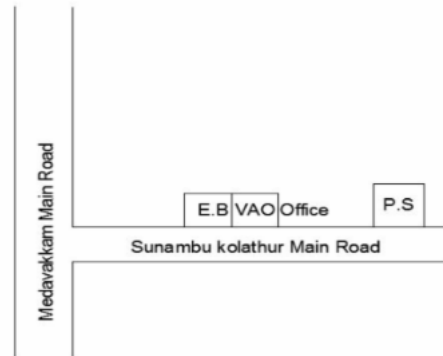

**Polling Station Building Front View**

**Polling Station Front View**

**Cad View**

**Key MAP View**

சட்டமன்றத் தொகுதியின் எண் மற்றும் பெயர் : 27-சோழிகநல்லூர் பிரிவு எண் மற்றும் பெயர் 1-மேடவாக்கம் (ஊ) மற்றும் (வ.கி), மேடவாக்கம் மெயின் ரோடு (வெள்ளக்கல்)