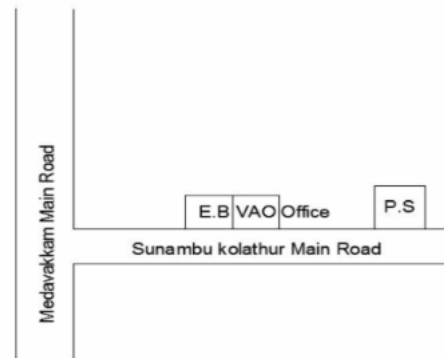

Key MAP View