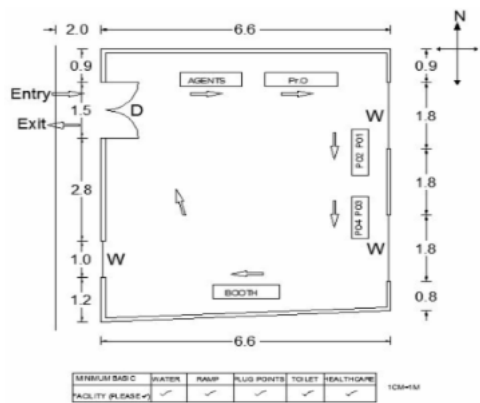

Nazri Naksha

Google Map View

Polling Station Building Front View

Polling Station Front View

Cad View

Key MAP View

1 பெயர் : அர்ஜீன் - தந்தையின் பெயர்: பார்த்தசாரதி - வீட்டு எண் : 1 வயது : 55 பாலினம் : ஆண் Photo is available	TAU0980615	2 பெயர் : ஸ்டெல்லா - தந்தையின் பெயர்: ஸ்டாலின் - வீட்டு எண் : 1 வயது : 33 பாலினம் : பெண் Photo is available	TAU0981233	3 பெயர் : சுரேஷ் தாயின் பெயர்: சொக்கம்மா வீட்டு எண் : 1 வயது : 33 பாலினம் : ஆண் Photo is available	TAU5734769
4 பெயர் : முத்துகுமார் தந்தையின் பெயர்: வடிவேல் வீட்டு எண் : 2 வயது : 37 பாலினம் : ஆண் Photo is available	TAU5822150	5 பெயர் : திவ்யா கணவர் பெயர்: முத்துகுமார் வீட்டு எண் : 2 வயது : 32 பாலினம் : பெண் Photo is available	TAU5843669	6 பெயர் : சங்கரநாராயணன் - தந்தையின் பெயர்: சுவாமிநாதன் - வீட்டு எண் : 2-788 வயது : 74 பாலினம் : ஆண் Photo is available	TAU3404928
7 பெயர் : ரவிசங்கர் - தந்தையின் பெயர்: நடராஜன் - வீட்டு எண் : 2B வயது : 47 பாலினம் : ஆண் Photo is available	TAU1648351	8 பெயர் : இக்பால்பாஷா - தந்தையின் பெயர்: அப்துல்கரீம் - வீட்டு எண் : 2-d வயது : 78 பாலினம் : ஆண் Photo is available	TAU3115045	9 பெயர் : அபிராமி - தந்தையின் பெயர்: குமார் - வீட்டு எண் : 3 வயது : 41 பாலினம் : பெண் Photo is available	TAU2316370
10 பெயர் : இவாஞ்சலின் ஆக்கனஸ் தந்தையின் பெயர்: மாறன் ஜெயகுமார் வீட்டு எண் : 3/208 வயது : 30 பாலினம் : பெண் Photo is available	TAU5070842	11 பெயர் : சுவாதிகா - தந்தையின் பெயர்: சுதாகர் - வீட்டு எண் : 3-475 வயது : 41 பாலினம் : ஆண் Photo is available	TAU3718152	12 பெயர் : தமிழரசி - தந்தையின் பெயர்: வேலு - வீட்டு எண் : 3-486 வயது : 35 பாலினம் : பெண் Photo is available	TAU2316461
13 பெயர் : பிரபு - தந்தையின் பெயர்: வேலு - வீட்டு எண் : 3-486 வயது : 34 பாலினம் : ஆண் Photo is available	TAU2316479	14 பெயர் : கீதா தந்தையின் பெயர்: முஹமத் யூஸூஃப வீட்டு எண் : 4 வயது : 43 பாலினம் : பெண் Photo is available	TAU5083761	15 பெயர் : னைதூரன் - கணவர் பெயர்: காதர் - வீட்டு எண் : 5 வயது : 75 பாலினம் : பெண் Photo is available	TAU0224238
16 பெயர் : அலமேலுமங்கை - கணவர் பெயர்: லோகநாதன் - வீட்டு எண் : 5 வயது : 56 பாலினம் : பெண் Photo is available	TAU0224253	17 பெயர் : லத்திபுகான் - தந்தையின் பெயர்: அசுதுல்லாகான் - வீட்டு எண் : 5 வயது : 55 பாலினம் : ஆண் Photo is available	TAU0224212	18 பெயர் : லோகநாதன் - தந்தையின் பெயர்: முத்து - வீட்டு எண் : 5 வயது : 54 பாலினம் : ஆண் Photo is available	TAU0224261
19 பெயர் : தேவராஜ் - தந்தையின் பெயர்: துரைசாமி - வீட்டு எண் : 5 வயது : 46 பாலினம் : ஆண் Photo is available	TAU0224337	20 பெயர் : பிணோஜி ஜான் - தந்தையின் பெயர்: ஜான் செரியன் - வீட்டு எண் : 5 வயது : 45 பாலினம் : ஆண் Photo is available	TAU2316313	21 பெயர் : தேவேந்திரன் - தந்தையின் பெயர்: துரைசாமி - வீட்டு எண் : 5 வயது : 37 பாலினம் : ஆண் Photo is available	TAU0224295
22 பெயர் : தமிழ்செல்வி - கணவர் பெயர்: மகாதேவன் - வீட்டு எண் : 5 வயது : 37 பாலினம் : பெண் Photo is available	TAU0224329	23 பெயர் : தங்கராஜ் - தந்தையின் பெயர்: கனராஜ் - வீட்டு எண் : 5 வயது : 36 பாலினம் : ஆண் Photo is available	TAU0224345	24 பெயர் : பிரியா - தந்தையின் பெயர்: காசி - வீட்டு எண் : 5 வயது : 36 பாலினம் : பெண் Photo is available	EZZ5638531
25 பெயர் : சுசிர்தலட்சுமி - தந்தையின் பெயர்: ராமசந்திரன் - வீட்டு எண் : 5 வயது : 27 பாலினம் : பெண் Photo is available	TAU4854790	26 பெயர் : நேமிசந்த் - தந்தையின் பெயர்: தேஜாராம் - வீட்டு எண் : 5-11 வயது : 42 பாலினம் : ஆண் Photo is available	TAU0224188	27 பெயர் : பப்ளி - கணவர் பெயர்: நேமிசந்த் - வீட்டு எண் : 5-11 வயது : 41 பாலினம் : பெண் Photo is available	TAU0224170
28 பெயர் : ராமச்சந்திரன் - தந்தையின் பெயர்: ஜெயபாண்டியன் - வீட்டு எண் : 5-22A வயது : 50 பாலினம் : ஆண் Photo is available	TAU2316438	29 பெயர் : லதா - கணவர் பெயர்: இராமச்சந்திரன் - வீட்டு எண் : 5-22A வயது : 46 பாலினம் : பெண் Photo is available	TAU2316420	30 பெயர் : லாரன்ஸ் - தந்தையின் பெயர்: மரியதாசன் - வீட்டு எண் : 5-27 வயது : 51 பாலினம் : ஆண் Photo is available	TAU1648310