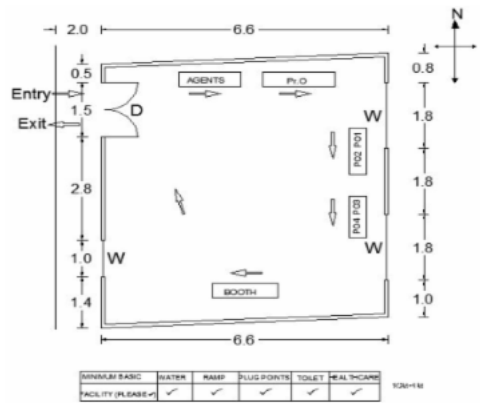

Nazri Naksha

Google Map View

Polling Station Building Front View

Polling Station Front View

Cad View

Key MAP View

1 பெயர் : ரேவதி - கணவர் பெயர்: சிவா - வீட்டு எண் : 1 வயது : 66 பாலினம் : பெண் Photo is available	TAU3718624	2 பெயர் : வளர்மதி - கணவர் பெயர்: ராஜேந்திரன் - வீட்டு எண் : 1 வயது : 62 பாலினம் : பெண் Photo is available	TAU4458030	3 பெயர் : ஜேக்குலின் கணவர் பெயர்: சாமுவேல் சுரேஷ் வீட்டு எண் : 1 வயது : 60 பாலினம் : பெண் Photo is available	TAU6334171
4 பெயர் : துரை - தந்தையின் பெயர்: முனுசாமி - வீட்டு எண் : 1 வயது : 59 பாலினம் : ஆண் Photo is available	TAU3115722	5 பெயர் : அருணாச்சலம் - தந்தையின் பெயர்: எட்டி - வீட்டு எண் : 1 வயது : 53 பாலினம் : ஆண் Photo is available	TAU3115417	6 பெயர் : நிர்மலா - கணவர் பெயர்: அருணாச்சலம் - வீட்டு எண் : 1 வயது : 50 பாலினம் : பெண் Photo is available	TAU3115409
7 பெயர் : குமாரி - கணவர் பெயர்: துரை - வீட்டு எண் : 1 வயது : 50 பாலினம் : பெண் Photo is available	TAU3115714	8 பெயர் : சங்கர் - தந்தையின் பெயர்: அங்கமுத்து - வீட்டு எண் : 1 வயது : 48 பாலினம் : ஆண் Photo is available	TAU0970806	9 பெயர் : செல்வி - கணவர் பெயர்: சீத்தாராம் - வீட்டு எண் : 1 வயது : 48 பாலினம் : பெண் Photo is available	TAU1648856
10 பெயர் : அங்குராஜன் - தந்தையின் பெயர்: கதிரேசன் - வீட்டு எண் : 1 வயது : 46 பாலினம் : ஆண் Photo is available	TAU3718509	11 பெயர் : கனகவள்ளி - கணவர் பெயர்: சங்கர் - வீட்டு எண் : 1 வயது : 42 பாலினம் : பெண் Photo is available	TAU0778662	12 பெயர் : தனிகமலை - தந்தையின் பெயர்: ஏழுமலை - வீட்டு எண் : 1 வயது : 40 பாலினம் : ஆண் Photo is available	TAU1648864
13 பெயர் : மணிகண்டன் - தந்தையின் பெயர்: ராஜேந்திரன் - வீட்டு எண் : 1 வயது : 40 பாலினம் : ஆண் Photo is available	TAU4458022	14 பெயர் : தனலட்சுமி தந்தையின் பெயர்: துரை வீட்டு எண் : 1 வயது : 23 பாலினம் : பெண் Photo is available	TAU6947378	15 பெயர் : சுவேதா தலரதா தந்தையின் பெயர்: பாலசுப்ரமணியன் தலரதா வீட்டு எண் : 1/61, வயது : 31 பாலினம் : பெண் Photo is available	TAU5085816
16 பெயர் : மேரி ஜோஷிமாப்ரீ தந்தையின் பெயர்: சாமுவேல் சுரேஷ் வீட்டு எண் : 1e வயது : 34 பாலினம் : பெண் Photo is available	TAU6334189	17 பெயர் : பச்சையம்மாள் - கணவர் பெயர்: கன்னியப்பன் - வீட்டு எண் : 2 வயது : 39 பாலினம் : பெண் Photo is available	TAU4171278	18 பெயர் : தனு - தந்தையின் பெயர்: பாலராஜ்குமார் - வீட்டு எண் : 2-753 வயது : 45 பாலினம் : ஆண் Photo is available	TAU3938123
19 பெயர் : பிரியா - கணவர் பெயர்: தனு - வீட்டு எண் : 2-755 வயது : 37 பாலினம் : பெண் Photo is available	TAU3938115	20 பெயர் : பிரிதிவ் ராஜ் தந்தையின் பெயர்: விஜயகுமார் வீட்டு எண் : 2/778 வயது : 22 பாலினம் : ஆண் Photo is available	TAU6405229	21 பெயர் : அந்தோனி கே திரசா அன்பென்டா கணவர் பெயர்: பெர்ணான்டோ மேரியன் சிப்ரியான் வீட்டு எண் : 3/216 வயது : 41 பாலினம் : பெண் Photo is available	TAU5844360
22 பெயர் : சத்யா - கணவர் பெயர்: அருள்நாயகம் - வீட்டு எண் : 3-273 வயது : 44 பாலினம் : பெண் Photo is available	TAU3938099	23 பெயர் : அருள்நாயகம் - தந்தையின் பெயர்: காளிநாதன் - வீட்டு எண் : 3-273 வயது : 44 பாலினம் : ஆண் Photo is available	TAU3938107	24 பெயர் : ராம் குமார் மலையரசன் தந்தையின் பெயர்: மலையரசன் வேணுகோபால் வீட்டு எண் : 3/273, CF1 வயது : 40 பாலினம் : ஆண் Photo is available	FBC2513406
25 பெயர் : அவினாஷ் தந்தையின் பெயர்: ராதாக்ரிஷ்ணன் வீட்டு எண் : 3/318 வயது : 29 பாலினம் : ஆண் Photo is available	TAU6353189	26 பெயர் : அருண்குமார் தந்தையின் பெயர்: கருணாநிதி வீட்டு எண் : 3/808 வயது : 25 பாலினம் : ஆண் Photo is available	TAU5767058	27 பெயர் : சாந்தி - கணவர் பெயர்: மாரி - வீட்டு எண் : 4 வயது : 75 பாலினம் : பெண் Photo is available	TAU1648948
28 பெயர் : செல்வராஜ் - தந்தையின் பெயர்: சொக்கலிங்கம் - வீட்டு எண் : 4 வயது : 70 பாலினம் : ஆண் Photo is available	TAU1649037	29 பெயர் : கமலா - கணவர் பெயர்: ஆரோக்கியசாமி - வீட்டு எண் : 4 வயது : 70 பாலினம் : பெண் Photo is available	TAU0976647	30 பெயர் : முனியம்மாள் - கணவர் பெயர்: ஏழுமலை - வீட்டு எண் : 4 வயது : 65 பாலினம் : பெண் Photo is available	TAU0974386