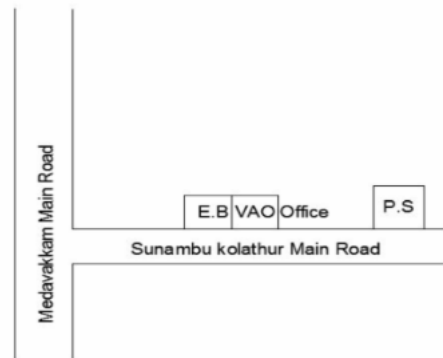

Nazri Naksha

Google Map View

Polling Station Building Front View

Polling Station Front View

Cad View

Key MAP View

1 பெயர் : ரேவதி - கணவர் பெயர்: சிவா - வீட்டு எண் : 1 வயது : 66 பாலினம் : பெண் Photo is available	TAU3718624	2 பெயர் : வளர்மதி - கணவர் பெயர்: ராஜேந்திரன் - வீட்டு எண் : 1 வயது : 62 பாலினம் : பெண் Photo is available	TAU4458030	3 பெயர் : ஜேக்குலின் கணவர் பெயர்: சாமுவேல் சுரேஷ் வீட்டு எண் : 1 வயது : 60 பாலினம் : பெண் Photo is available	TAU6334171
4 பெயர் : துரை - தந்தையின் பெயர்: முனுசாமி - வீட்டு எண் : 1 வயது : 59 பாலினம் : ஆண் Photo is available	TAU3115722	5 பெயர் : அருணாச்சலம் - தந்தையின் பெயர்: எட்டி - வீட்டு எண் : 1 வயது : 53 பாலினம் : ஆண் Photo is available	TAU3115417	6 பெயர் : நிர்மலா - கணவர் பெயர்: அருணாச்சலம் - வீட்டு எண் : 1 வயது : 50 பாலினம் : பெண் Photo is available	TAU3115409
7 பெயர் : குமாரி - கணவர் பெயர்: துரை - வீட்டு எண் : 1 வயது : 50 பாலினம் : பெண் Photo is available	TAU3115714	8 பெயர் : சங்கர் - தந்தையின் பெயர்: அங்கமுத்து - வீட்டு எண் : 1 வயது : 48 பாலினம் : ஆண் Photo is available	TAU0970806	9 பெயர் : செல்வி - கணவர் பெயர்: சீத்தாராம் - வீட்டு எண் : 1 வயது : 48 பாலினம் : பெண் Photo is available	TAU1648856
10 பெயர் : அங்குராஜன் - தந்தையின் பெயர்: கதிரேசன் - வீட்டு எண் : 1 வயது : 46 பாலினம் : ஆண் Photo is available	TAU3718509	11 பெயர் : கனகவள்ளி - கணவர் பெயர்: சங்கர் - வீட்டு எண் : 1 வயது : 42 பாலினம் : பெண் Photo is available	TAU0778662	12 பெயர் : தனிகமலை - தந்தையின் பெயர்: ஏழுமலை - வீட்டு எண் : 1 வயது : 40 பாலினம் : ஆண் Photo is available	TAU1648864
13 பெயர் : மணிகண்டன் - தந்தையின் பெயர்: ராஜேந்திரன் - வீட்டு எண் : 1 வயது : 40 பாலினம் : ஆண் Photo is available	TAU4458022	14 பெயர் : தனலட்சுமி தந்தையின் பெயர்: துரை வீட்டு எண் : 1 வயது : 23 பாலினம் : பெண் Photo is available	TAU6947378	15 பெயர் : சுவேதா தலரதா தந்தையின் பெயர்: பாலசுப்ரமணியன் தலரதா வீட்டு எண் : 1/61, வயது : 31 பாலினம் : பெண் Photo is available	TAU5085816
16 பெயர் : மேரி ஜோஷிமாப்ரீ தந்தையின் பெயர்: சாமுவேல் சுரேஷ் வீட்டு எண் : 1e வயது : 34 பாலினம் : பெண் Photo is available	TAU6334189	17 பெயர் : பச்சையம்மாள் - கணவர் பெயர்: கன்னியப்பன் - வீட்டு எண் : 2 வயது : 39 பாலினம் : பெண் Photo is available	TAU4171278	18 பெயர் : தனு - தந்தையின் பெயர்: பாலராஜ்குமார் - வீட்டு எண் : 2-753 வயது : 45 பாலினம் : ஆண் Photo is available	TAU3938123
19 பெயர் : பிரியா - கணவர் பெயர்: தனு - வீட்டு எண் : 2-755 வயது : 37 பாலினம் : பெண் Photo is available	TAU3938115	20 பெயர் : பிரிதிவ் ராஜ் தந்தையின் பெயர்: விஜயகுமார் வீட்டு எண் : 2/778 வயது : 22 பாலினம் : ஆண் Photo is available	TAU6405229	21 பெயர் : அந்தோனி கே திரசா அன்பென்டா கணவர் பெயர்: பெர்ணான்டோ மேரியன் சிப்ரியான் வீட்டு எண் : 3/216 வயது : 41 பாலினம் : பெண் Photo is available	TAU5844360
22 பெயர் : சத்யா - கணவர் பெயர்: அருள்நாயகம் - வீட்டு எண் : 3-273 வயது : 44 பாலினம் : பெண் Photo is available	TAU3938099	23 பெயர் : அருள்நாயகம் - தந்தையின் பெயர்: காளிநாதன் - வீட்டு எண் : 3-273 வயது : 44 பாலினம் : ஆண் Photo is available	TAU3938107	24 பெயர் : ராம் குமார் மலையரசன் தந்தையின் பெயர்: மலையரசன் வேணுகோபால் வீட்டு எண் : 3/273, CF1 வயது : 40 பாலினம் : ஆண் Photo is available	FBC2513406
25 பெயர் : அவினாஷ் தந்தையின் பெயர்: ராதாக்ரிஷ்ணன் வீட்டு எண் : 3/318 வயது : 29 பாலினம் : ஆண் Photo is available	TAU6353189	26 பெயர் : அருண்குமார் தந்தையின் பெயர்: கருணாநிதி வீட்டு எண் : 3/808 வயது : 25 பாலினம் : ஆண் Photo is available	TAU5767058	27 பெயர் : சாந்தி - கணவர் பெயர்: மாரி - வீட்டு எண் : 4 வயது : 75 பாலினம் : பெண் Photo is available	TAU1648948
28 பெயர் : செல்வராஜ் - தந்தையின் பெயர்: சொக்கலிங்கம் - வீட்டு எண் : 4 வயது : 70 பாலினம் : ஆண் Photo is available	TAU1649037	29 பெயர் : கமலா - கணவர் பெயர்: ஆரோக்கியசாமி - வீட்டு எண் : 4 வயது : 70 பாலினம் : பெண் Photo is available	TAU0976647	30 பெயர் : முனியம்மாள் - கணவர் பெயர்: ஏழுமலை - வீட்டு எண் : 4 வயது : 65 பாலினம் : பெண் Photo is available	TAU0974386