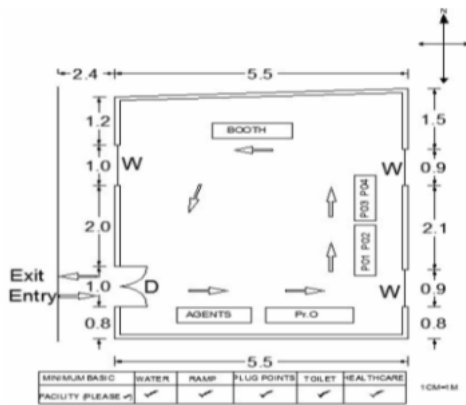

Google Map View

Polling Station Building Front View

Polling Station Front View

Cad View

Key MAP View

1 பெயர் : பழனிசாமி தந்தையின் பெயர்: வெங்கடசாமி வீட்டு எண் : 0 வயது : 72 பாலினம் : ஆண்	TAU5844725 Photo is available	2 பெயர் : காயத்ரி பிரபா - கணவர் பெயர்: வெங்கடசுப்பிரமணியன் - வீட்டு எண் : 1 வயது : 65 பாலினம் : பெண்	TAU2318251 Photo is available	3 பெயர் : கருணாநிதி - தந்தையின் பெயர்: வீரபத்திரன் - வீட்டு எண் : 2 வயது : 62 பாலினம் : ஆண்	TAU4606299 Photo is available
4 பெயர் : கீதா - கணவர் பெயர்: சிவராஜன் - வீட்டு எண் : 2 வயது : 53 பாலினம் : பெண்	TAU4606273 Photo is available	5 பெயர் : ராதா - கணவர் பெயர்: குமரேசன் - வீட்டு எண் : 2 வயது : 42 பாலினம் : பெண்	TAU4458873 Photo is available	6 பெயர் : ஜெயலட்சுமி - கணவர் பெயர்: சரவணன் - வீட்டு எண் : 2 வயது : 39 பாலினம் : பெண்	TAU4458790 Photo is available
# 7 பெயர் : சுகன்யா நடராஜன் தந்தையின் பெயர்: நடராஜன் - வீட்டு எண் : 2 வயது : 29 பாலினம் : பெண்	TAU4458840 Photo is available	# 8 பெயர் : சங்கர் மு ரே க தாயின் பெயர்: ரேணுகாதேவி வீட்டு எண் : 2/21 வயது : 24 பாலினம் : ஆண்	TAU6054720 Photo is available	9 பெயர் : பாலசுப்ரமணியம் தாயின் பெயர்: மாரி வீட்டு எண் : 2/28 வயது : 28 பாலினம் : ஆண்	TAU5177274 Photo is available
10 பெயர் : முகுந்தன் கோ தந்தையின் பெயர்: கோபாலன் - வீட்டு எண் : 2/180 வயது : 88 பாலினம் : ஆண்	XKR2261477 Photo is available	11 பெயர் : விஜயராணி - கணவர் பெயர்: குமார் - வீட்டு எண் : 2-197 வயது : 40 பாலினம் : பெண்	TAU3718822 Photo is available	12 பெயர் : நட்சத்ரா - தந்தையின் பெயர்: குபேந்திரன் - வீட்டு எண் : 2-202 வயது : 29 பாலினம் : பெண்	TAU4579876 Photo is available
13 பெயர் : ராஜலக்ஷ்மி தந்தையின் பெயர்: செல்லப்பன் வீட்டு எண் : 2/253 வயது : 56 பாலினம் : பெண்	TAU5177308 Photo is available	14 பெயர் : சந்திரா கணவர் பெயர்: கோபால் வீட்டு எண் : 2/702 வயது : 43 பாலினம் : பெண்	TAU4951018 Photo is available	15 பெயர் : மோகன்ராஜ் தந்தையின் பெயர்: குழந்தை சாமி வீட்டு எண் : 2/736 வயது : 43 பாலினம் : ஆண்	TAU5072343 Photo is available
16 பெயர் : கோட்டீஸ்வரி கணவர் பெயர்: மோகன் - வீட்டு எண் : 2/766 வயது : 62 பாலினம் : பெண்	EZZ3828936 Photo is available	17 பெயர் : தமிழ்செல்வன் - தந்தையின் பெயர்: மோகன் - வீட்டு எண் : 2/766 வயது : 45 பாலினம் : ஆண்	EZZ7562549 Photo is available	18 பெயர் : கோபிநாத் - தந்தையின் பெயர்: மோகன் - வீட்டு எண் : 2/766 வயது : 40 பாலினம் : ஆண்	EZZ3831989 Photo is available
19 பெயர் : பரத் பரீகாந்த் தந்தையின் பெயர்: பாலசந்தர் வீட்டு எண் : 2/774 வயது : 38 பாலினம் : ஆண்	TAU4878518 Photo is available	20 பெயர் : சித்ரா கணவர் பெயர்: கௌரி சங்கர் வீட்டு எண் : 2/790 வயது : 33 பாலினம் : பெண்	TAU5156641 Photo is available	21 பெயர் : நந்தினி கணவர் பெயர்: தினேஷ் வீட்டு எண் : 2/790 வயது : 29 பாலினம் : பெண்	TAU5177316 Photo is available
# 22 பெயர் : யோகலக்ஷ்மி கோகுலகண்ணன் தந்தையின் பெயர்: கோகுலகண்ணன் - வீட்டு எண் : 3 வயது : 30 பாலினம் : பெண்	TAU4458782 Photo is available	23 பெயர் : முல்லை பிச்சாண்டி கணவர் பெயர்: பிச்சாண்டி வீட்டு எண் : 3இ எண் 2/75 3வது தளம்,பிரத்யுஷா என்கிலேவ் வயது : 52 பாலினம் : பெண்	TAU6885941 Photo is available	24 பெயர் : வி பி நேசன் தந்தையின் பெயர்: பிச்சாண்டி வீட்டு எண் : 3இ எண் 2/75 3வது தளம்,பிரத்யுஷா என்கிலேவ் வயது : 24 பாலினம் : ஆண்	TAU6885933 Photo is available
25 பெயர் : கிளமெண்ட் மார்டின் - தந்தையின் பெயர்: மார்டின் - வீட்டு எண் : 4 வயது : 70 பாலினம் : ஆண்	TAU0645929 Photo is available	26 பெயர் : ஆலிஸ்மார்டின் - கணவர் பெயர்: கிளமெண்ட் மார்டின் - வீட்டு எண் : 4 வயது : 68 பாலினம் : பெண்	TAU0645937 Photo is available	27 பெயர் : பிரித்தி பெட்ரிஷியா மார்டின் - தந்தையின் பெயர்: கிளமெண்ட் மார்டின் - வீட்டு எண் : 4 வயது : 41 பாலினம் : ஆண்	TAU0645945 Photo is available
28 பெயர் : சந்திப் சாமுவேல் - தந்தையின் பெயர்: கிளமெண்ட் மார்டின் - வீட்டு எண் : 4 வயது : 36 பாலினம் : ஆண்	TAU0645952 Photo is available	29 பெயர் : அக்ஷயா ராஜேஸ்வரி - தாயின் பெயர்: லட்சுமி - வீட்டு எண் : 4-2 வயது : 39 பாலினம் : பெண்	EZZ5380928 Photo is available	30 பெயர் : சிவாசக்தி - தந்தையின் பெயர்: ரங்கநாதன் - வீட்டு எண் : 4-270e25 வயது : 37 பாலினம் : ஆண்	TAU2650869 Photo is available