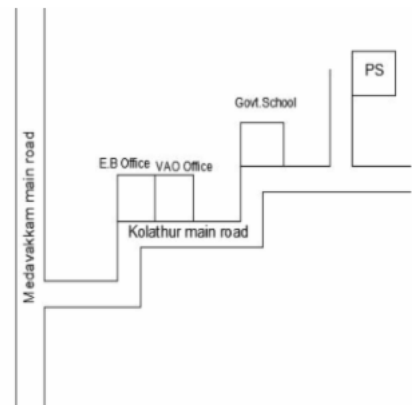

Google Map View

Polling Station Building Front View

Polling Station Front View

Cad View

Key MAP View

1 பெயர் : பழனிசாமி தந்தையின் பெயர்: வெங்கடசாமி வீட்டு எண் : 0 வயது : 72 பாலினம் : ஆண்	TAU5844725 Photo is available	2 பெயர் : காயத்ரி பிரபா - கணவர் பெயர்: வெங்கடசுப்பிரமணியன் - வீட்டு எண் : 1 வயது : 65 பாலினம் : பெண்	TAU2318251 Photo is available	3 பெயர் : கருணாநிதி - தந்தையின் பெயர்: வீரபத்திரன் - வீட்டு எண் : 2 வயது : 62 பாலினம் : ஆண்	TAU4606299 Photo is available
4 பெயர் : கீதா - கணவர் பெயர்: சிவராஜன் - வீட்டு எண் : 2 வயது : 53 பாலினம் : பெண்	TAU4606273 Photo is available	5 பெயர் : ராதா - கணவர் பெயர்: குமரேசன் - வீட்டு எண் : 2 வயது : 42 பாலினம் : பெண்	TAU4458873 Photo is available	6 பெயர் : ஜெயலட்சுமி - கணவர் பெயர்: சரவணன் - வீட்டு எண் : 2 வயது : 39 பாலினம் : பெண்	TAU4458790 Photo is available
# 7 பெயர் : சுகன்யா நடராஜன் தந்தையின் பெயர்: நடராஜன் - வீட்டு எண் : 2 வயது : 29 பாலினம் : பெண்	TAU4458840 Photo is available	# 8 பெயர் : சங்கர் மு ரே க தாயின் பெயர்: ரேணுகாதேவி வீட்டு எண் : 2/21 வயது : 24 பாலினம் : ஆண்	TAU6054720 Photo is available	9 பெயர் : பாலசுப்ரமணியம் தாயின் பெயர்: மாரி வீட்டு எண் : 2/28 வயது : 28 பாலினம் : ஆண்	TAU5177274 Photo is available
10 பெயர் : முகுந்தன் கோ தந்தையின் பெயர்: கோபாலன் - வீட்டு எண் : 2/180 வயது : 88 பாலினம் : ஆண்	XKR2261477 Photo is available	11 பெயர் : விஜயராணி - கணவர் பெயர்: குமார் - வீட்டு எண் : 2-197 வயது : 40 பாலினம் : பெண்	TAU3718822 Photo is available	12 பெயர் : நட்சத்ரா - தந்தையின் பெயர்: குபேந்திரன் - வீட்டு எண் : 2-202 வயது : 29 பாலினம் : பெண்	TAU4579876 Photo is available
13 பெயர் : ராஜலக்ஷ்மி தந்தையின் பெயர்: செல்லப்பன் வீட்டு எண் : 2/253 வயது : 56 பாலினம் : பெண்	TAU5177308 Photo is available	14 பெயர் : சந்திரா கணவர் பெயர்: கோபால் வீட்டு எண் : 2/702 வயது : 43 பாலினம் : பெண்	TAU4951018 Photo is available	15 பெயர் : மோகன்ராஜ் தந்தையின் பெயர்: குழந்தை சாமி வீட்டு எண் : 2/736 வயது : 43 பாலினம் : ஆண்	TAU5072343 Photo is available
16 பெயர் : கோட்டீஸ்வரி கணவர் பெயர்: மோகன் - வீட்டு எண் : 2/766 வயது : 62 பாலினம் : பெண்	EZZ3828936 Photo is available	17 பெயர் : தமிழ்செல்வன் - தந்தையின் பெயர்: மோகன் - வீட்டு எண் : 2/766 வயது : 45 பாலினம் : ஆண்	EZZ7562549 Photo is available	18 பெயர் : கோபிநாத் - தந்தையின் பெயர்: மோகன் - வீட்டு எண் : 2/766 வயது : 40 பாலினம் : ஆண்	EZZ3831989 Photo is available
19 பெயர் : பரத் பரீகாந்த் தந்தையின் பெயர்: பாலசந்தர் வீட்டு எண் : 2/774 வயது : 38 பாலினம் : ஆண்	TAU4878518 Photo is available	20 பெயர் : சித்ரா கணவர் பெயர்: கௌரி சங்கர் வீட்டு எண் : 2/790 வயது : 33 பாலினம் : பெண்	TAU5156641 Photo is available	21 பெயர் : நந்தினி கணவர் பெயர்: தினேஷ் வீட்டு எண் : 2/790 வயது : 29 பாலினம் : பெண்	TAU5177316 Photo is available
# 22 பெயர் : யோகலக்ஷ்மி கோகுலகண்ணன் தந்தையின் பெயர்: கோகுலகண்ணன் - வீட்டு எண் : 3 வயது : 30 பாலினம் : பெண்	TAU4458782 Photo is available	23 பெயர் : முல்லை பிச்சாண்டி கணவர் பெயர்: பிச்சாண்டி வீட்டு எண் : 3இ எண் 2/75 3வது தளம்,பிரத்யுஷா என்கிலேவ் வயது : 52 பாலினம் : பெண்	TAU6885941 Photo is available	24 பெயர் : வி பி நேசன் தந்தையின் பெயர்: பிச்சாண்டி வீட்டு எண் : 3இ எண் 2/75 3வது தளம்,பிரத்யுஷா என்கிலேவ் வயது : 24 பாலினம் : ஆண்	TAU6885933 Photo is available
25 பெயர் : கிளமெண்ட் மார்டின் - தந்தையின் பெயர்: மார்டின் - வீட்டு எண் : 4 வயது : 70 பாலினம் : ஆண்	TAU0645929 Photo is available	26 பெயர் : ஆலிஸ்மார்டின் - கணவர் பெயர்: கிளமெண்ட் மார்டின் - வீட்டு எண் : 4 வயது : 68 பாலினம் : பெண்	TAU0645937 Photo is available	27 பெயர் : பிரித்தி பெட்ரிஷியா மார்டின் - தந்தையின் பெயர்: கிளமெண்ட் மார்டின் - வீட்டு எண் : 4 வயது : 41 பாலினம் : ஆண்	TAU0645945 Photo is available
28 பெயர் : சந்திப் சாமுவேல் - தந்தையின் பெயர்: கிளமெண்ட் மார்டின் - வீட்டு எண் : 4 வயது : 36 பாலினம் : ஆண்	TAU0645952 Photo is available	29 பெயர் : அக்ஷயா ராஜேஸ்வரி - தாயின் பெயர்: லட்சுமி - வீட்டு எண் : 4-2 வயது : 39 பாலினம் : பெண்	EZZ5380928 Photo is available	30 பெயர் : சிவாசக்தி - தந்தையின் பெயர்: ரங்கநாதன் - வீட்டு எண் : 4-270e25 வயது : 37 பாலினம் : ஆண்	TAU2650869 Photo is available