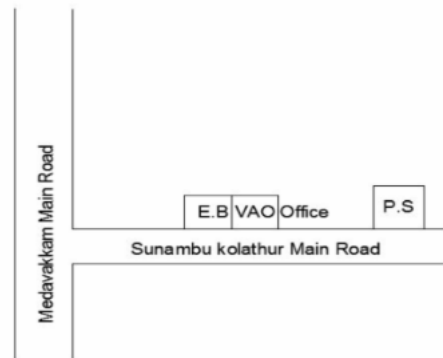

Google Map View

Polling Station Building Front View

Polling Station Front View

Cad View

Key MAP View

1 பெயர் : பத்மநாபன் - தந்தையின் பெயர்: நடேசன் - வீட்டு எண் : 2 வயது : 81 பாலினம் : ஆண்	TAU2651552 Photo is available	2 பெயர் : ராஜேஸ்வரி - கணவர் பெயர்: பத்மநாபன் - வீட்டு எண் : 2 வயது : 71 பாலினம் : பெண்	TAU2651560 Photo is available	3 பெயர் : பிரோமா - கணவர் பெயர்: பசுபதி - வீட்டு எண் : 3 வயது : 54 பாலினம் : பெண்	TAU3117736 Photo is available
4 பெயர் : முனுசாமி - தந்தையின் பெயர்: சண்முகம் - வீட்டு எண் : 3 வயது : 51 பாலினம் : ஆண்	TAU3406014 Photo is available	5 பெயர் : அஞ்சலிதேவி - கணவர் பெயர்: பெருமாள் - வீட்டு எண் : 3 வயது : 41 பாலினம் : பெண்	TAU0960732 Photo is available	6 பெயர் : லட்சுமி - தந்தையின் பெயர்: சின்னப்பன் - வீட்டு எண் : 3 வயது : 36 பாலினம் : பெண்	TAU1652585 Photo is available
7 பெயர் : கதிர்செல்வன் - தந்தையின் பெயர்: ரவிசந்திரன் - வீட்டு எண் : 3 வயது : 30 பாலினம் : ஆண்	TAU3406048 Photo is available	8 பெயர் : சக்திவேல் - தந்தையின் பெயர்: சிதம்பரம் - வீட்டு எண் : 3-71 வயது : 43 பாலினம் : ஆண்	TAU2651909 Photo is available	9 பெயர் : பழனிமாமாள் - கணவர் பெயர்: சக்திவேல் - வீட்டு எண் : 3-71 வயது : 42 பாலினம் : பெண்	TAU2651891 Photo is available
10 பெயர் : ஜெயராமன் - தந்தையின் பெயர்: கந்தசாமி - வீட்டு எண் : 3-180 வயது : 61 பாலினம் : ஆண்	TAU2320737 Photo is available	11 பெயர் : ராவின் பிரேம் குமார் தந்தையின் பெயர்: சாமுவேல் ராஜ் வீட்டு எண் : 3/217 வயது : 26 பாலினம் : ஆண்	TAU5095963 Photo is available	12 பெயர் : ரமேஷ் தந்தையின் பெயர்: வடிவேல் வீட்டு எண் : 3/364 வயது : 44 பாலினம் : ஆண்	TAU5095989 Photo is available
13 பெயர் : சமதி - கணவர் பெயர்: வெங்கடேசன் - வீட்டு எண் : 3-482A வயது : 38 பாலினம் : பெண்	TAU2319176 Photo is available	14 பெயர் : வினோத் - தந்தையின் பெயர்: லட்சுமணன் - வீட்டு எண் : 3-734 வயது : 36 பாலினம் : ஆண்	TAU0963728 Photo is available	15 பெயர் : தெரசா - தந்தையின் பெயர்: நாகேஷ் - வீட்டு எண் : 3-761 வயது : 36 பாலினம் : பெண்	TAU2321701 Photo is available
16 பெயர் : சந்தரி - கணவர் பெயர்: செல்வம் - வீட்டு எண் : 3-817 வயது : 39 பாலினம் : பெண்	FYL9021213 Photo is available	17 பெயர் : ஸ்டீபன் - தந்தையின் பெயர்: ஜீவநாயகம் - வீட்டு எண் : 3-818 வயது : 50 பாலினம் : ஆண்	FYL8996738 Photo is available	18 பெயர் : மல்லிகா - கணவர் பெயர்: அண்ணாமலை - வீட்டு எண் : 3-821 வயது : 65 பாலினம் : பெண்	FYL9015785 Photo is available
19 பெயர் : குப்புசாமி - தந்தையின் பெயர்: அண்ணாமலை - வீட்டு எண் : 3-821 வயது : 53 பாலினம் : ஆண்	TAU0958017 Photo is available	20 பெயர் : தேன்மொழி - கணவர் பெயர்: குப்பன் - வீட்டு எண் : 3-821 வயது : 45 பாலினம் : பெண்	FYL9045790 Photo is available	21 பெயர் : ஜெயராமன் - தந்தையின் பெயர்: கண்ணன் - வீட்டு எண் : 3-822 வயது : 55 பாலினம் : ஆண்	FYL9006362 Photo is available
22 பெயர் : சித்ரா - கணவர் பெயர்: ஜெயராமன் - வீட்டு எண் : 3-822 வயது : 47 பாலினம் : பெண்	FYL8996746 Photo is available	23 பெயர் : அம்சநாதன் - தந்தையின் பெயர்: கலியபெருமாள் - வீட்டு எண் : 3-822A வயது : 49 பாலினம் : ஆண்	TAU0960575 Photo is available	24 பெயர் : தேவி - கணவர் பெயர்: அம்சநாதன் - வீட்டு எண் : 3-822A வயது : 42 பாலினம் : பெண்	TAU0227017 Photo is available
25 பெயர் : கோகுல் அ தந்தையின் பெயர்: அம்சநாதன் வீட்டு எண் : 3/822ஏ வயது : 23 பாலினம் : ஆண்	TAU6921001 Photo is available	26 பெயர் : பழனி - தந்தையின் பெயர்: ராமன் - வீட்டு எண் : 3-823 வயது : 52 பாலினம் : ஆண்	FYL4677886 Photo is available	27 பெயர் : தவமணி - கணவர் பெயர்: பழனி - வீட்டு எண் : 3-823 வயது : 48 பாலினம் : பெண்	FYL4681763 Photo is available
28 பெயர் : வேலு - தந்தையின் பெயர்: ராமன் - வீட்டு எண் : 3-824 வயது : 45 பாலினம் : ஆண்	FYL9029844 Photo is available	29 பெயர் : தீபா - கணவர் பெயர்: வேலு - வீட்டு எண் : 3-824 வயது : 40 பாலினம் : பெண்	FYL8996662 Photo is available	30 பெயர் : கண்ணன் - தந்தையின் பெயர்: எல்லப்பன் - வீட்டு எண் : 3-825 வயது : 61 பாலினம் : ஆண்	FYL4681912 Photo is available