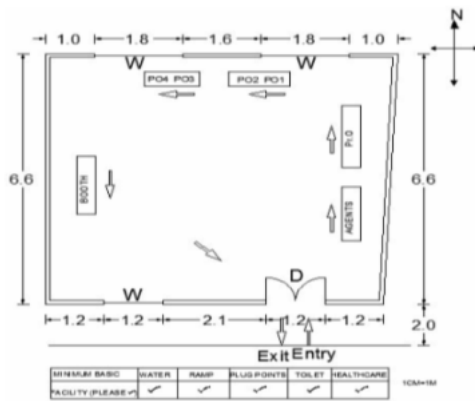

Google Map View

Polling Station Building Front View

Polling Station Front View

Cad View

Key MAP View

1 பெயர் : பத்மநாபன் - தந்தையின் பெயர்: நடேசன் - வீட்டு எண் : 2 வயது : 81 பாலினம் : ஆண்	TAU2651552 Photo is available	2 பெயர் : ராஜேஸ்வரி - கணவர் பெயர்: பத்மநாபன் - வீட்டு எண் : 2 வயது : 71 பாலினம் : பெண்	TAU2651560 Photo is available	3 பெயர் : பிரோமா - கணவர் பெயர்: பசுபதி - வீட்டு எண் : 3 வயது : 54 பாலினம் : பெண்	TAU3117736 Photo is available
4 பெயர் : முனுசாமி - தந்தையின் பெயர்: சண்முகம் - வீட்டு எண் : 3 வயது : 51 பாலினம் : ஆண்	TAU3406014 Photo is available	5 பெயர் : அஞ்சலிதேவி - கணவர் பெயர்: பெருமாள் - வீட்டு எண் : 3 வயது : 41 பாலினம் : பெண்	TAU0960732 Photo is available	6 பெயர் : லட்சுமி - தந்தையின் பெயர்: சின்னப்பன் - வீட்டு எண் : 3 வயது : 36 பாலினம் : பெண்	TAU1652585 Photo is available
7 பெயர் : கதிர்செல்வன் - தந்தையின் பெயர்: ரவிசந்திரன் - வீட்டு எண் : 3 வயது : 30 பாலினம் : ஆண்	TAU3406048 Photo is available	8 பெயர் : சக்திவேல் - தந்தையின் பெயர்: சிதம்பரம் - வீட்டு எண் : 3-71 வயது : 43 பாலினம் : ஆண்	TAU2651909 Photo is available	9 பெயர் : பழனிமாமாள் - கணவர் பெயர்: சக்திவேல் - வீட்டு எண் : 3-71 வயது : 42 பாலினம் : பெண்	TAU2651891 Photo is available
10 பெயர் : ஜெயராமன் - தந்தையின் பெயர்: கந்தசாமி - வீட்டு எண் : 3-180 வயது : 61 பாலினம் : ஆண்	TAU2320737 Photo is available	11 பெயர் : ராவின் பிரேம் குமார் தந்தையின் பெயர்: சாமுவேல் ராஜ் வீட்டு எண் : 3/217 வயது : 26 பாலினம் : ஆண்	TAU5095963 Photo is available	12 பெயர் : ரமேஷ் தந்தையின் பெயர்: வடிவேல் வீட்டு எண் : 3/364 வயது : 44 பாலினம் : ஆண்	TAU5095989 Photo is available
13 பெயர் : சமதி - கணவர் பெயர்: வெங்கடேசன் - வீட்டு எண் : 3-482A வயது : 38 பாலினம் : பெண்	TAU2319176 Photo is available	14 பெயர் : வினோத் - தந்தையின் பெயர்: லட்சுமணன் - வீட்டு எண் : 3-734 வயது : 36 பாலினம் : ஆண்	TAU0963728 Photo is available	15 பெயர் : தெரசா - தந்தையின் பெயர்: நாகேஷ் - வீட்டு எண் : 3-761 வயது : 36 பாலினம் : பெண்	TAU2321701 Photo is available
16 பெயர் : சந்தரி - கணவர் பெயர்: செல்வம் - வீட்டு எண் : 3-817 வயது : 39 பாலினம் : பெண்	FYL9021213 Photo is available	17 பெயர் : ஸ்டீபன் - தந்தையின் பெயர்: ஜீவநாயகம் - வீட்டு எண் : 3-818 வயது : 50 பாலினம் : ஆண்	FYL8996738 Photo is available	18 பெயர் : மல்லிகா - கணவர் பெயர்: அண்ணாமலை - வீட்டு எண் : 3-821 வயது : 65 பாலினம் : பெண்	FYL9015785 Photo is available
19 பெயர் : குப்புசாமி - தந்தையின் பெயர்: அண்ணாமலை - வீட்டு எண் : 3-821 வயது : 53 பாலினம் : ஆண்	TAU0958017 Photo is available	20 பெயர் : தேன்மொழி - கணவர் பெயர்: குப்பன் - வீட்டு எண் : 3-821 வயது : 45 பாலினம் : பெண்	FYL9045790 Photo is available	21 பெயர் : ஜெயராமன் - தந்தையின் பெயர்: கண்ணன் - வீட்டு எண் : 3-822 வயது : 55 பாலினம் : ஆண்	FYL9006362 Photo is available
22 பெயர் : சித்ரா - கணவர் பெயர்: ஜெயராமன் - வீட்டு எண் : 3-822 வயது : 47 பாலினம் : பெண்	FYL8996746 Photo is available	23 பெயர் : அம்சநாதன் - தந்தையின் பெயர்: கலியபெருமாள் - வீட்டு எண் : 3-822A வயது : 49 பாலினம் : ஆண்	TAU0960575 Photo is available	24 பெயர் : தேவி - கணவர் பெயர்: அம்சநாதன் - வீட்டு எண் : 3-822A வயது : 42 பாலினம் : பெண்	TAU0227017 Photo is available
25 பெயர் : கோகுல் அ தந்தையின் பெயர்: அம்சநாதன் வீட்டு எண் : 3/822ஏ வயது : 23 பாலினம் : ஆண்	TAU6921001 Photo is available	26 பெயர் : பழனி - தந்தையின் பெயர்: ராமன் - வீட்டு எண் : 3-823 வயது : 52 பாலினம் : ஆண்	FYL4677886 Photo is available	27 பெயர் : தவமணி - கணவர் பெயர்: பழனி - வீட்டு எண் : 3-823 வயது : 48 பாலினம் : பெண்	FYL4681763 Photo is available
28 பெயர் : வேலு - தந்தையின் பெயர்: ராமன் - வீட்டு எண் : 3-824 வயது : 45 பாலினம் : ஆண்	FYL9029844 Photo is available	29 பெயர் : தீபா - கணவர் பெயர்: வேலு - வீட்டு எண் : 3-824 வயது : 40 பாலினம் : பெண்	FYL8996662 Photo is available	30 பெயர் : கண்ணன் - தந்தையின் பெயர்: எல்லப்பன் - வீட்டு எண் : 3-825 வயது : 61 பாலினம் : ஆண்	FYL4681912 Photo is available