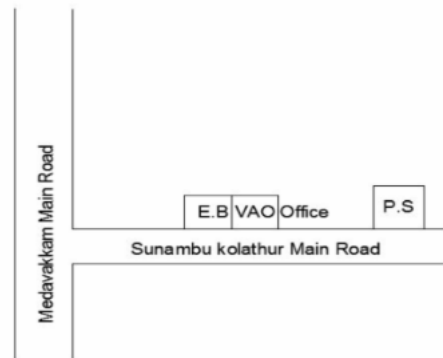

Key MAP View