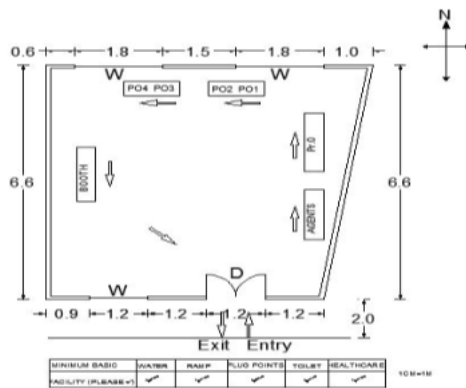

**Google Map View**

**Polling Station Building Front View**

**Polling Station Front View**

**Cad View**

**Key MAP View**

1 பெயர் : மணிபாலன் - தந்தையின் பெயர்: கிருஷ்ணன் - வீட்டு எண் : 1-986A வயது : 48 பாலினம் : ஆண்	TAU2318954 Photo is available	2 பெயர் : அன்னபூரணி - கணவர் பெயர்: மணிபாலன் - வீட்டு எண் : 1-986A வயது : 43 பாலினம் : பெண்	TAU2318962 Photo is available	3 பெயர் : மேரி ஜோஸ்பின் - கணவர் பெயர்: மரியஜோஸப் - வீட்டு எண் : 3 வயது : 66 பாலினம் : பெண்	TAU2652733 Photo is available
4 பெயர் : ஷீபா - கணவர் பெயர்: ஆரோக்கியநாதன் - வீட்டு எண் : 3 வயது : 46 பாலினம் : பெண்	TAU2652741 Photo is available	5 பெயர் : சுகன்யா - கணவர் பெயர்: பிரகாஷ் - வீட்டு எண் : 3-599 வயது : 31 பாலினம் : பெண்	TAU2652568 Photo is available	6 பெயர் : ராஜேஷ்வரி - தந்தையின் பெயர்: எல்லப்பன் - வீட்டு எண் : 3-614 வயது : 33 பாலினம் : பெண்	TAU2320042 Photo is available
7 பெயர் : ரவி - தந்தையின் பெயர்: மாசிலாமணி - வீட்டு எண் : 3-820 வயது : 60 பாலினம் : ஆண்	TAU4173019 Photo is available	8 பெயர் : செல்வம் - தந்தையின் பெயர்: கிருஷ்ணன் - வீட்டு எண் : 3-820 வயது : 55 பாலினம் : ஆண்	TAU0958082 Photo is available	9 பெயர் : வளர்மதி - கணவர் பெயர்: ரவி - வீட்டு எண் : 3-820 வயது : 53 பாலினம் : பெண்	TAU0960260 Photo is available
10 பெயர் : கணேஷ் - தந்தையின் பெயர்: ரவி - வீட்டு எண் : 3-820 வயது : 36 பாலினம் : ஆண்	TAU0958926 Photo is available	11 பெயர் : விஷ்ணுதாஸ் - தந்தையின் பெயர்: வேலாயுதம் - வீட்டு எண் : 3-967 வயது : 56 பாலினம் : ஆண்	TAU0961672 Photo is available	12 பெயர் : சரளா - கணவர் பெயர்: இளங்கோவன் - வீட்டு எண் : 3-968 வயது : 48 பாலினம் : பெண்	FYL8996365 Photo is available
13 பெயர் : பொன்னுரங்கம் - தந்தையின் பெயர்: முனுசாமி - வீட்டு எண் : 3-969 வயது : 53 பாலினம் : ஆண்	FYL4677159 Photo is available	14 பெயர் : எழிலரசி - கணவர் பெயர்: பொன்னுரங்கம் - வீட்டு எண் : 3-969 வயது : 47 பாலினம் : பெண்	FYL4677175 Photo is available	15 பெயர் : எல்லப்பன் - தந்தையின் பெயர்: இராமசந்திரன் - வீட்டு எண் : 3-971 வயது : 57 பாலினம் : ஆண்	TAU5582572 Photo is available
16 பெயர் : சாந்தி - கணவர் பெயர்: எல்லப்பன் - வீட்டு எண் : 3-971 வயது : 55 பாலினம் : பெண்	TAU5582580 Photo is available	17 பெயர் : சண்முகம் - தந்தையின் பெயர்: இரத்தினம் - வீட்டு எண் : 3-972 வயது : 52 பாலினம் : ஆண்	TAU5582598 Photo is available	18 பெயர் : தமிழரசி - கணவர் பெயர்: சண்முகம் - வீட்டு எண் : 3-972 வயது : 48 பாலினம் : பெண்	FYL4677431 Photo is available
19 பெயர் : இலட்சுமி - கணவர் பெயர்: சம்பத் - வீட்டு எண் : 3-973 வயது : 51 பாலினம் : பெண்	TAU5582614 Photo is available	20 பெயர் : பெருமாள் - தந்தையின் பெயர்: சின்னதம்பி - வீட்டு எண் : 3-974 வயது : 51 பாலினம் : ஆண்	EZZ7989098 Photo is available	21 பெயர் : விஜயலட்சுமி - கணவர் பெயர்: பெருமாள் - வீட்டு எண் : 3-974 வயது : 47 பாலினம் : பெண்	FYL4677399 Photo is available
22 பெயர் : கிருஷ்ணவேணி - கணவர் பெயர்: ஆறுமுகம் - வீட்டு எண் : 3-975 வயது : 56 பாலினம் : பெண்	FYL4679742 Photo is available	23 பெயர் : எடிசன் - தந்தையின் பெயர்: ஜேகப் - வீட்டு எண் : 3-976 வயது : 62 பாலினம் : ஆண்	FYL9000373 Photo is available	24 பெயர் : பொன்செல்வி - கணவர் பெயர்: எடிசன் - வீட்டு எண் : 3-976 வயது : 55 பாலினம் : பெண்	FYL9000365 Photo is available
25 பெயர் : மோகன் - தந்தையின் பெயர்: ஜேக்கப் - வீட்டு எண் : 3-976A வயது : 70 பாலினம் : ஆண்	TAU1651645 Photo is available	26 பெயர் : ஞானதங்கபுஷ்பலெட் - கணவர் பெயர்: மோகன் - வீட்டு எண் : 3-976A வயது : 64 பாலினம் : பெண்	TAU0958637 Photo is available	27 பெயர் : அண்ணாதுரை - தந்தையின் பெயர்: முனுசாமி - வீட்டு எண் : 3-978 வயது : 58 பாலினம் : ஆண்	FYL4677266 Photo is available
28 பெயர் : ஜெயந்தி - கணவர் பெயர்: அண்ணாதுரை - வீட்டு எண் : 3-978 வயது : 55 பாலினம் : பெண்	FYL4677274 Photo is available	29 பெயர் : கனகராஜ் - தந்தையின் பெயர்: முருகேசன் - வீட்டு எண் : 3-980 வயது : 48 பாலினம் : ஆண்	FYL8998452 Photo is available	30 பெயர் : இந்திரா - கணவர் பெயர்: கனகராஜ் - வீட்டு எண் : 3-980 வயது : 45 பாலினம் : பெண்	FYL8998049 Photo is available