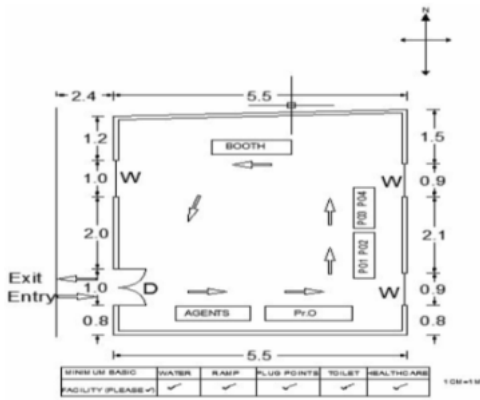

Google Map View

Polling Station Building Front View

Polling Station Front View

Cad View

Key MAP View

1 பெயர் : தெய்வானை - தந்தையின் பெயர்: வீரப்பன் - வீட்டு எண் : 3 வயது : 31 பாலினம் : பெண் Photo is available	TAU3940301	2 பெயர் : ராஜேஸ்வரி - கணவர் பெயர்: பாபு - வீட்டு எண் : 3-718 வயது : 55 பாலினம் : பெண் Photo is available	TAU2323343	3 பெயர் : பிரசாந்த் - தந்தையின் பெயர்: பாபு - வீட்டு எண் : 3-718 வயது : 32 பாலினம் : ஆண் Photo is available	TAU2323335
4 பெயர் : ரங்கநாயகி - கணவர் பெயர்: தெய்வசிகாமணி - வீட்டு எண் : 3-1115 வயது : 73 பாலினம் : பெண் Photo is available	TAU1652635	5 பெயர் : மாலா - கணவர் பெயர்: அரிதாஸ் - வீட்டு எண் : 3-1202 வயது : 50 பாலினம் : பெண் Photo is available	TAU2323921	6 பெயர் : பூங்குயில் - கணவர் பெயர்: லட்சுமணநாராயணன் - வீட்டு எண் : 3-1214 வயது : 34 பாலினம் : பெண் Photo is available	TAU2325462
7 பெயர் : முருகேசன் - தந்தையின் பெயர்: பெரியசாமி - வீட்டு எண் : 3-1224 வயது : 40 பாலினம் : ஆண் Photo is available	TAU2330579	8 பெயர் : மூக்கம்மாள் - கணவர் பெயர்: சுந்தரலிங்கம் - வீட்டு எண் : 3-1391 வயது : 72 பாலினம் : பெண் Photo is available	TAU0958249	9 பெயர் : கருப்பையா - தந்தையின் பெயர்: சுந்தரலிங்கம் - வீட்டு எண் : 3-1391 வயது : 46 பாலினம் : ஆண் Photo is available	TAU0958348
10 பெயர் : குமாரி - கணவர் பெயர்: நரசிம்மன் - வீட்டு எண் : 3-1392 வயது : 66 பாலினம் : பெண் Photo is available	FYL9006768	11 பெயர் : சேகர் - தந்தையின் பெயர்: தர்மன் - வீட்டு எண் : 3-1392 வயது : 43 பாலினம் : ஆண் Photo is available	TAU1652668	12 பெயர் : தவமணி - கணவர் பெயர்: சேகர் - வீட்டு எண் : 3-1392 வயது : 41 பாலினம் : பெண் Photo is available	TAU0957480
13 பெயர் : பழனி - தந்தையின் பெயர்: கோதண்டபாணி - வீட்டு எண் : 3-1394 வயது : 53 பாலினம் : ஆண் Photo is available	FYL9021643	14 பெயர் : சற்குணாதேவி - கணவர் பெயர்: பழனி - வீட்டு எண் : 3-1394 வயது : 46 பாலினம் : பெண் Photo is available	FYL9019902	15 பெயர் : பரந்தாமன் - தந்தையின் பெயர்: மணி - வீட்டு எண் : 3-1397-1 வயது : 50 பாலினம் : ஆண் Photo is available	FYL9016577
16 பெயர் : கோவிந்தம்மாள் - கணவர் பெயர்: பரந்தாமன் - வீட்டு எண் : 3-1397-1 வயது : 48 பாலினம் : பெண் Photo is available	FYL9018391	17 பெயர் : தாமரைசெல்வி - கணவர் பெயர்: ராமலிங்கம் - வீட்டு எண் : 3-1397-2 வயது : 41 பாலினம் : பெண் Photo is available	FYL8998403	18 பெயர் : முருகன் - தந்தையின் பெயர்: கோவிந்தராஜ் - வீட்டு எண் : 3-1400 வயது : 50 பாலினம் : ஆண் Photo is available	TAU1653336
19 பெயர் : ராணி - கணவர் பெயர்: முருகன் - வீட்டு எண் : 3-1400 வயது : 44 பாலினம் : பெண் Photo is available	TAU1653351	20 பெயர் : ரகு - தந்தையின் பெயர்: பச்சையப்பன் - வீட்டு எண் : 3-1401 வயது : 40 பாலினம் : ஆண் Photo is available	FYL9034307	21 பெயர் : முனுசாமி - தந்தையின் பெயர்: ராகவன் - வீட்டு எண் : 3-1402 வயது : 54 பாலினம் : ஆண் Photo is available	FYL9031725
22 பெயர் : பவானி - கணவர் பெயர்: முனுசாமி - வீட்டு எண் : 3-1402 வயது : 51 பாலினம் : பெண் Photo is available	FYL9018524	23 பெயர் : சரோஜா - கணவர் பெயர்: முஜ்ஜிரவேலு - வீட்டு எண் : 3-1403 வயது : 55 பாலினம் : பெண் Photo is available	FYL9002767	24 பெயர் : ரஞ்சித்குமார் - தந்தையின் பெயர்: வஜ்ஜிரவேலு - வீட்டு எண் : 3-1403 வயது : 39 பாலினம் : ஆண் Photo is available	FYL8998007
25 பெயர் : சு அமிர்தம் கணவர் பெயர்: சுப்பையா வீட்டு எண் : 3/1405 வயது : 55 பாலினம் : பெண் Photo is available	TAU6962914	26 பெயர் : அம்பிகா - கணவர் பெயர்: காசிவேல் - வீட்டு எண் : 3-1406 வயது : 48 பாலினம் : பெண் Photo is available	FYL2341758	27 பெயர் : செல்வி - கணவர் பெயர்: பாபு - வீட்டு எண் : 3-1407A வயது : 45 பாலினம் : பெண் Photo is available	TAU0959247
28 பெயர் : சுப்ரமணி - தந்தையின் பெயர்: சீனுவாசன் - வீட்டு எண் : 3-1408 வயது : 61 பாலினம் : ஆண் Photo is available	TAU0960146	29 பெயர் : மோகனவள்ளி - கணவர் பெயர்: சுப்ரமணி - வீட்டு எண் : 3-1408 வயது : 55 பாலினம் : பெண் Photo is available	TAU0957274	30 பெயர் : ராஜாராம் - தந்தையின் பெயர்: முனுசாமி - வீட்டு எண் : 3-1408 வயது : 50 பாலினம் : ஆண் Photo is available	TAU0958314