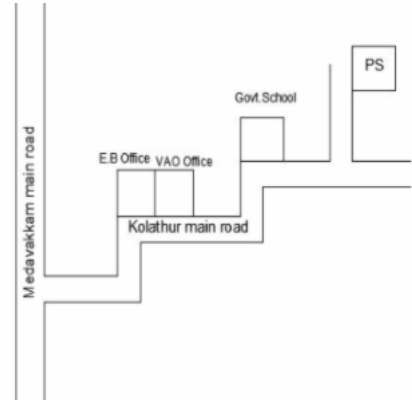

Google Map View

Polling Station Building Front View

Polling Station Front View

Cad View

Key MAP View

1 பெயர் : தெய்வானை - தந்தையின் பெயர்: வீரப்பன் - வீட்டு எண் : 3 வயது : 31 பாலினம் : பெண் Photo is available	TAU3940301	2 பெயர் : ராஜேஸ்வரி - கணவர் பெயர்: பாபு - வீட்டு எண் : 3-718 வயது : 55 பாலினம் : பெண் Photo is available	TAU2323343	3 பெயர் : பிரசாந்த் - தந்தையின் பெயர்: பாபு - வீட்டு எண் : 3-718 வயது : 32 பாலினம் : ஆண் Photo is available	TAU2323335
4 பெயர் : ரங்கநாயகி - கணவர் பெயர்: தெய்வசிகாமணி - வீட்டு எண் : 3-1115 வயது : 73 பாலினம் : பெண் Photo is available	TAU1652635	5 பெயர் : மாலா - கணவர் பெயர்: அரிதாஸ் - வீட்டு எண் : 3-1202 வயது : 50 பாலினம் : பெண் Photo is available	TAU2323921	6 பெயர் : பூங்குயில் - கணவர் பெயர்: லட்சுமணநாராயணன் - வீட்டு எண் : 3-1214 வயது : 34 பாலினம் : பெண் Photo is available	TAU2325462
7 பெயர் : முருகேசன் - தந்தையின் பெயர்: பெரியசாமி - வீட்டு எண் : 3-1224 வயது : 40 பாலினம் : ஆண் Photo is available	TAU2330579	8 பெயர் : மூக்கம்மாள் - கணவர் பெயர்: சுந்தரலிங்கம் - வீட்டு எண் : 3-1391 வயது : 72 பாலினம் : பெண் Photo is available	TAU0958249	9 பெயர் : கருப்பையா - தந்தையின் பெயர்: சுந்தரலிங்கம் - வீட்டு எண் : 3-1391 வயது : 46 பாலினம் : ஆண் Photo is available	TAU0958348
10 பெயர் : குமாரி - கணவர் பெயர்: நரசிம்மன் - வீட்டு எண் : 3-1392 வயது : 66 பாலினம் : பெண் Photo is available	FYL9006768	11 பெயர் : சேகர் - தந்தையின் பெயர்: தர்மன் - வீட்டு எண் : 3-1392 வயது : 43 பாலினம் : ஆண் Photo is available	TAU1652668	12 பெயர் : தவமணி - கணவர் பெயர்: சேகர் - வீட்டு எண் : 3-1392 வயது : 41 பாலினம் : பெண் Photo is available	TAU0957480
13 பெயர் : பழனி - தந்தையின் பெயர்: கோதண்டபாணி - வீட்டு எண் : 3-1394 வயது : 53 பாலினம் : ஆண் Photo is available	FYL9021643	14 பெயர் : சற்குணாதேவி - கணவர் பெயர்: பழனி - வீட்டு எண் : 3-1394 வயது : 46 பாலினம் : பெண் Photo is available	FYL9019902	15 பெயர் : பரந்தாமன் - தந்தையின் பெயர்: மணி - வீட்டு எண் : 3-1397-1 வயது : 50 பாலினம் : ஆண் Photo is available	FYL9016577
16 பெயர் : கோவிந்தம்மாள் - கணவர் பெயர்: பரந்தாமன் - வீட்டு எண் : 3-1397-1 வயது : 48 பாலினம் : பெண் Photo is available	FYL9018391	17 பெயர் : தாமரைசெல்வி - கணவர் பெயர்: ராமலிங்கம் - வீட்டு எண் : 3-1397-2 வயது : 41 பாலினம் : பெண் Photo is available	FYL8998403	18 பெயர் : முருகன் - தந்தையின் பெயர்: கோவிந்தராஜ் - வீட்டு எண் : 3-1400 வயது : 50 பாலினம் : ஆண் Photo is available	TAU1653336
19 பெயர் : ராணி - கணவர் பெயர்: முருகன் - வீட்டு எண் : 3-1400 வயது : 44 பாலினம் : பெண் Photo is available	TAU1653351	20 பெயர் : ரகு - தந்தையின் பெயர்: பச்சையப்பன் - வீட்டு எண் : 3-1401 வயது : 40 பாலினம் : ஆண் Photo is available	FYL9034307	21 பெயர் : முனுசாமி - தந்தையின் பெயர்: ராகவன் - வீட்டு எண் : 3-1402 வயது : 54 பாலினம் : ஆண் Photo is available	FYL9031725
22 பெயர் : பவானி - கணவர் பெயர்: முனுசாமி - வீட்டு எண் : 3-1402 வயது : 51 பாலினம் : பெண் Photo is available	FYL9018524	23 பெயர் : சரோஜா - கணவர் பெயர்: முஜ்ஜிரவேலு - வீட்டு எண் : 3-1403 வயது : 55 பாலினம் : பெண் Photo is available	FYL9002767	24 பெயர் : ரஞ்சித்குமார் - தந்தையின் பெயர்: வஜ்ஜிரவேலு - வீட்டு எண் : 3-1403 வயது : 39 பாலினம் : ஆண் Photo is available	FYL8998007
25 பெயர் : சு அமிர்தம் கணவர் பெயர்: சுப்பையா வீட்டு எண் : 3/1405 வயது : 55 பாலினம் : பெண் Photo is available	TAU6962914	26 பெயர் : அம்பிகா - கணவர் பெயர்: காசிவேல் - வீட்டு எண் : 3-1406 வயது : 48 பாலினம் : பெண் Photo is available	FYL2341758	27 பெயர் : செல்வி - கணவர் பெயர்: பாபு - வீட்டு எண் : 3-1407A வயது : 45 பாலினம் : பெண் Photo is available	TAU0959247
28 பெயர் : சுப்ரமணி - தந்தையின் பெயர்: சீனுவாசன் - வீட்டு எண் : 3-1408 வயது : 61 பாலினம் : ஆண் Photo is available	TAU0960146	29 பெயர் : மோகனவள்ளி - கணவர் பெயர்: சுப்ரமணி - வீட்டு எண் : 3-1408 வயது : 55 பாலினம் : பெண் Photo is available	TAU0957274	30 பெயர் : ராஜாராம் - தந்தையின் பெயர்: முனுசாமி - வீட்டு எண் : 3-1408 வயது : 50 பாலினம் : ஆண் Photo is available	TAU0958314