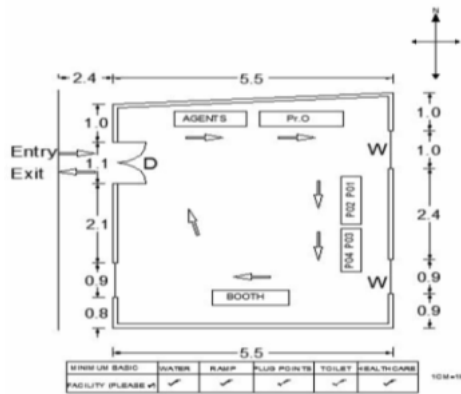

Google Map View

Polling Station Building Front View

Polling Station Front View

Cad View

Key MAP View

1 பெயர் : சோனியா தந்தையின் பெயர்: ஹரிதாஸ் வீட்டு எண் : 3/202 வயது : 28 பாலினம் : பெண்	TAU6402481 Photo is available	2 பெயர் : மணி - தந்தையின் பெயர்: நடேசன் - வீட்டு எண் : 3-888 வயது : 48 பாலினம் : ஆண்	FYL8997496 Photo is available	3 பெயர் : தமிழ்ச்செல்வி - கணவர் பெயர்: மணி - வீட்டு எண் : 3-888 வயது : 46 பாலினம் : பெண்	FYL8997769 Photo is available
4 பெயர் : ஏழுமலை - தந்தையின் பெயர்: மாரி - வீட்டு எண் : 3-992 வயது : 51 பாலினம் : ஆண்	TAU2324721 Photo is available	5 பெயர் : கௌரி - கணவர் பெயர்: கணேசன் - வீட்டு எண் : 3-1030A வயது : 52 பாலினம் : பெண்	TAU0962548 Photo is available	6 பெயர் : ராமமூர்த்தி - தந்தையின் பெயர்: பெருமாள் - வீட்டு எண் : 3-1286 வயது : 42 பாலினம் : ஆண்	FYL9008889 Photo is available
7 பெயர் : சூதா - கணவர் பெயர்: ராமகிருஷ்ணன் - வீட்டு எண் : 3-1286 வயது : 40 பாலினம் : பெண்	FYL9013442 Photo is available	8 பெயர் : ஜெகஜீவா - கணவர் பெயர்: சுகுமார் - வீட்டு எண் : 3-1288 வயது : 54 பாலினம் : பெண்	FYL9038456 Photo is available	9 பெயர் : ஆனந்தன் - தந்தையின் பெயர்: ராமசந்திரன் - வீட்டு எண் : 3-1289 வயது : 60 பாலினம் : ஆண்	FYL9019837 Photo is available
10 பெயர் : தேவகி - கணவர் பெயர்: ஆனந்தன் - வீட்டு எண் : 3-1289 வயது : 55 பாலினம் : பெண்	FYL9029406 Photo is available	11 பெயர் : பிரகாஷ் - தந்தையின் பெயர்: ஆனந்தன் - வீட்டு எண் : 3-1289 வயது : 36 பாலினம் : ஆண்	TAU2748192 Photo is available	12 பெயர் : நவீன் - தந்தையின் பெயர்: ஆனந்தன் - வீட்டு எண் : 3-1289 வயது : 34 பாலினம் : ஆண்	TAU2748200 Photo is available
13 பெயர் : அவரஞ்சி - கணவர் பெயர்: சேகர் - வீட்டு எண் : 3-1292 வயது : 48 பாலினம் : பெண்	FYL9033200 Photo is available	14 பெயர் : பழனி - தந்தையின் பெயர்: நடராஜன் - வீட்டு எண் : 3-1293 வயது : 50 பாலினம் : ஆண்	FYL9033333 Photo is available	15 பெயர் : சிவகாமி - கணவர் பெயர்: பழனி - வீட்டு எண் : 3-1293 வயது : 48 பாலினம் : பெண்	FYL9033242 Photo is available
16 பெயர் : வேலு - தந்தையின் பெயர்: நடராஜ் - வீட்டு எண் : 3-1293 வயது : 48 பாலினம் : ஆண்	FYL9033358 Photo is available	17 பெயர் : கோவிந்தம்மாள் - கணவர் பெயர்: வேலு - வீட்டு எண் : 3-1293 வயது : 45 பாலினம் : பெண்	FYL9033259 Photo is available	18 பெயர் : கங்கா - கணவர் பெயர்: கலைவாணன் - வீட்டு எண் : 3-1294 வயது : 45 பாலினம் : பெண்	EZZ5135173 Photo is available
19 பெயர் : பானு - கணவர் பெயர்: பாலசுரு - வீட்டு எண் : 3-1295 வயது : 58 பாலினம் : பெண்	FYL9020124 Photo is available	20 பெயர் : கிரிஜா - கணவர் பெயர்: தங்கசெல்வம் - வீட்டு எண் : 3-1296 வயது : 57 பாலினம் : பெண்	EZZ5135132 Photo is available	21 பெயர் : சிவா - தந்தையின் பெயர்: தங்கசெல்வம் - வீட்டு எண் : 3-1296 வயது : 44 பாலினம் : ஆண்	FYL9012253 Photo is available
22 பெயர் : கிரியம்மாள் - கணவர் பெயர்: கோபி - வீட்டு எண் : 3-1298 வயது : 70 பாலினம் : பெண்	FYL9006784 Photo is available	23 பெயர் : வேலு - தந்தையின் பெயர்: கோபி - வீட்டு எண் : 3-1298 வயது : 38 பாலினம் : ஆண்	FYL9021940 Photo is available	24 பெயர் : மோகன் பா தந்தையின் பெயர்: பாண்டியன் வே வீட்டு எண் : 3/1302, வயது : 21 பாலினம் : ஆண்	TAU6606321 Photo is available
25 பெயர் : மனோகரன் - தந்தையின் பெயர்: திருவேங்கடம் - வீட்டு எண் : 3-1304 வயது : 56 பாலினம் : ஆண்	TAU1653583 Photo is available	26 பெயர் : பிரேமா - கணவர் பெயர்: மனோகரன் - வீட்டு எண் : 3-1304 வயது : 54 பாலினம் : பெண்	TAU1653575 Photo is available	27 பெயர் : சோமு - தந்தையின் பெயர்: வேலு - வீட்டு எண் : 3-1315 வயது : 51 பாலினம் : ஆண்	TAU0958868 Photo is available
28 பெயர் : உமாமகேஸ்வரி - கணவர் பெயர்: சோமு - வீட்டு எண் : 3-1315 வயது : 48 பாலினம் : பெண்	TAU1652940 Photo is available	29 பெயர் : விஜயகுமாரி - கணவர் பெயர்: சேகர் - வீட்டு எண் : 3-1321 வயது : 55 பாலினம் : பெண்	TAU2325850 Photo is available	30 பெயர் : இலக்கியா - கணவர் பெயர்: மகாதேவன் - வீட்டு எண் : 3-1321 வயது : 36 பாலினம் : பெண்	TAU2325876 Photo is available