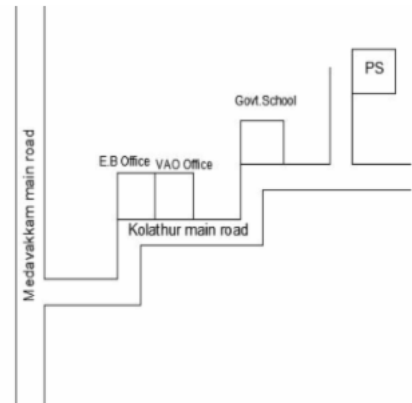

Key MAP View