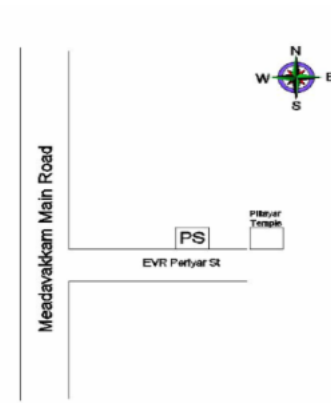

Key MAP View