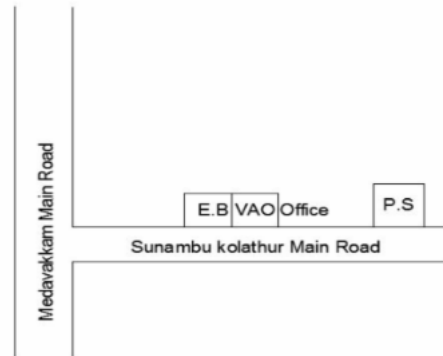

வாக்காளர் பதிவு அலுவலரின்
கையொப்பம்

Nazri Naksha

Google Map View

Polling Station Building Front View

Polling Station Front View

Cad View

Key MAP View

சட்டமன்றத் தொகுதியின் எண் மற்றும் பெயர் : 27-சோழிங்கநல்லூர்
பிரிவு எண் மற்றும் பெயர் 1-தாம்பரம் (மா), கோவிலம்பாக்கம், வார்டு 1 பவானி தெரு