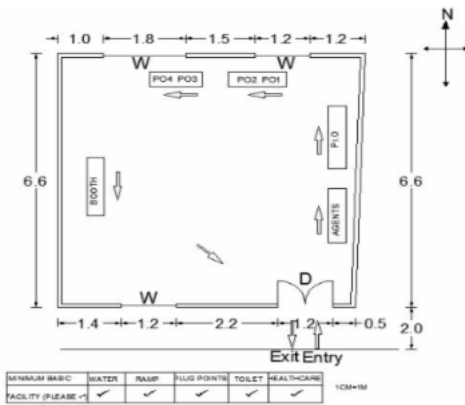

வாக்காளர் பதிவு அலுவலரின்
கையொப்பம்

Nazri Naksha

Google Map View

Polling Station Building Front View

Polling Station Front View

Cad View

Key MAP View

சட்டமன்றத் தொகுதியின் எண் மற்றும் பெயர் : 27-சோழிங்கநல்லூர்
பிரிவு எண் மற்றும் பெயர் 1-தாம்பரம் (மா), கோவிலம்பாக்கம், வார்டு 1 பவானி தெரு