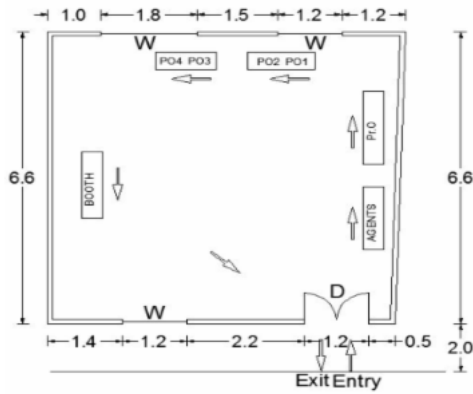

Google Map View

Polling Station Building Front View

Polling Station Front View

Cad View

Key MAP View

1 பெயர் : கருப்பையா - தந்தையின் பெயர்: வேலு - வீட்டு எண் : 1-403 வயது : 52 பாலினம் : ஆண்	TAU1924661 Photo is available	2 பெயர் : ஈஸ்வரி - கணவர் பெயர்: கருப்பையா - வீட்டு எண் : 1-403 வயது : 48 பாலினம் : பெண்	TAU1924596 Photo is available	3 பெயர் : முனுசாமி - தந்தையின் பெயர்: கிருஷ்ணப்பன் - வீட்டு எண் : 1-418 வயது : 60 பாலினம் : பெண்	TAU0348839 Photo is available
4 பெயர் : விஜயா - கணவர் பெயர்: முனுசாமி - வீட்டு எண் : 1-418 வயது : 54 பாலினம் : பெண்	TAU0348847 Photo is available	5 பெயர் : பாலமுருகன் - தந்தையின் பெயர்: ரவிக்குமார் - வீட்டு எண் : 1-422 வயது : 35 பாலினம் : ஆண்	TAU0933093 Photo is available	6 பெயர் : ஆனந்தராஜ் - தந்தையின் பெயர்: ரவிக்குமார் - வீட்டு எண் : 1-422 வயது : 33 பாலினம் : ஆண்	TAU2340289 Photo is available
7 பெயர் : குமார் - தந்தையின் பெயர்: தட்சிணாமூர்த்தி - வீட்டு எண் : 1-423 வயது : 50 பாலினம் : ஆண்	TAU1924653 Photo is available	8 பெயர் : கோமளா - கணவர் பெயர்: குமார் - வீட்டு எண் : 1-423 வயது : 45 பாலினம் : பெண்	TAU1924646 Photo is available	9 பெயர் : லோகம்மாள் - கணவர் பெயர்: வினோத் - வீட்டு எண் : 1-423 வயது : 36 பாலினம் : பெண்	TAU0933101 Photo is available
10 பெயர் : துளசி - கணவர் பெயர்: பூதீதர் - வீட்டு எண் : 1-423 வயது : 36 பாலினம் : பெண்	TAU1924604 Photo is available	11 பெயர் : பூதீதர் - தந்தையின் பெயர்: ராஜேந்திரன் - வீட்டு எண் : 1-423 வயது : 35 பாலினம் : ஆண்	TAU0933119 Photo is available	12 பெயர் : பிரசாந்த் - தந்தையின் பெயர்: ராஜேந்திரன் - வீட்டு எண் : 1-423 வயது : 33 பாலினம் : ஆண்	TAU1870955 Photo is available
13 பெயர் : பரத் கே தந்தையின் பெயர்: குமார் வீட்டு எண் : 1/423 வயது : 23 பாலினம் : ஆண்	TAU6718498 Photo is available	14 பெயர் : அரவிந்த் கு தந்தையின் பெயர்: குமார் வீட்டு எண் : 1/423 வயது : 22 பாலினம் : ஆண்	TAU6708465 Photo is available	15 பெயர் : மங்கா - கணவர் பெயர்: முத்து - வீட்டு எண் : 1-424 வயது : 90 பாலினம் : பெண்	TAU1924620 Photo is available
16 பெயர் : மலர்கோதை - கணவர் பெயர்: பழனி - வீட்டு எண் : 1-424 வயது : 51 பாலினம் : பெண்	TAU2657856 Photo is available	17 பெயர் : தண்டபாணி - தந்தையின் பெயர்: பெருமாள் - வீட்டு எண் : 1-424 வயது : 41 பாலினம் : ஆண்	TAU1871359 Photo is available	18 பெயர் : ராதா - கணவர் பெயர்: தண்டபாணி - வீட்டு எண் : 1-424 வயது : 38 பாலினம் : பெண்	TAU1871367 Photo is available
19 பெயர் : மாரிமுத்து - தந்தையின் பெயர்: வேலு - வீட்டு எண் : 1-424-1 வயது : 55 பாலினம் : ஆண்	FYL9015728 Photo is available	20 பெயர் : லட்சுமணன் - தந்தையின் பெயர்: கிருஷ்ணன் - வீட்டு எண் : 1-424-4 வயது : 54 பாலினம் : ஆண்	TAU5592571 Photo is available	21 பெயர் : லட்சுமி - கணவர் பெயர்: லட்சுமணன் - வீட்டு எண் : 1-424-4 வயது : 50 பாலினம் : பெண்	TAU5592589 Photo is available
22 பெயர் : யுவராஜன் - தந்தையின் பெயர்: மாசிவாமணி - வீட்டு எண் : 1-425 வயது : 75 பாலினம் : ஆண்	TAU1924638 Photo is available	23 பெயர் : மாலினி - கணவர் பெயர்: யுவராஜன் - வீட்டு எண் : 1-425 வயது : 66 பாலினம் : பெண்	TAU1924612 Photo is available	24 பெயர் : ஹரிஹரன் - தந்தையின் பெயர்: யுவராஜன் - வீட்டு எண் : 1-425 வயது : 39 பாலினம் : ஆண்	TAU2657823 Photo is available
25 பெயர் : புருஷோத்தமன் - தந்தையின் பெயர்: திருவேங்கடம் - வீட்டு எண் : 1-425-2 வயது : 39 பாலினம் : ஆண்	FYL9009713 Photo is available	26 பெயர் : சிவசங்கர் - தந்தையின் பெயர்: மாணிக்கம் - வீட்டு எண் : 1-426 வயது : 65 பாலினம் : ஆண்	TAU5592597 Photo is available	27 பெயர் : மகேஸ்வரி - கணவர் பெயர்: சிவசங்கரன் - வீட்டு எண் : 1-426 வயது : 55 பாலினம் : பெண்	TAU5592605 Photo is available
28 பெயர் : அம்பிகா - கணவர் பெயர்: யோகானந்தன் - வீட்டு எண் : 1-426 வயது : 40 பாலினம் : பெண்	TAU1870922 Photo is available	29 பெயர் : தினேஷ் - தந்தையின் பெயர்: சிவசங்கர் - வீட்டு எண் : 1-426 வயது : 35 பாலினம் : ஆண்	TAU1870963 Photo is available	30 பெயர் : தேவிகா யோகானந்தன் தந்தையின் பெயர்: யோகானந்தன் தம்பிராட்டி தம்பிராட்டி வீட்டு எண் : 1/426 வயது : 21 பாலினம் : பெண்	TAU6865661 Photo is available