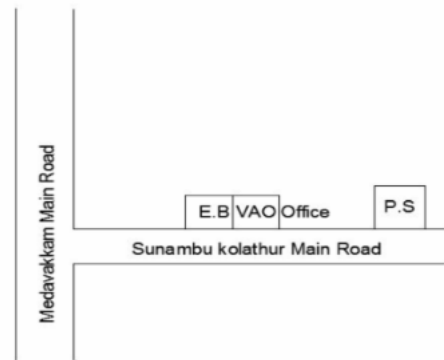

Key MAP View