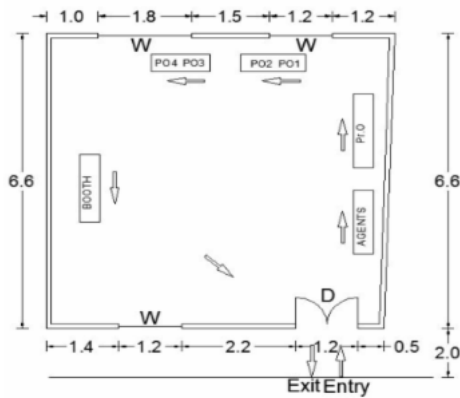

வாக்காளர் பதிவு அலுவலரின்
கையொப்பம்

Nazri Naksha

Google Map View

Polling Station Building Front View

Polling Station Front View

Cad View

Key MAP View

1 பெயர் : மேரி - கணவர் பெயர்: செல்வநாயகம் - வீட்டு எண் : 1-120A வயது : 69 பாலினம் : பெண் Photo is available	FYL9044512	2 பெயர் : ராஜசேகர் - தந்தையின் பெயர்: செல்வநாயகம் - வீட்டு எண் : 1-120A வயது : 49 பாலினம் : ஆண் Photo is available	EZZ7990245	3 பெயர் : ஜெயந்தி - தந்தையின் பெயர்: செல்வநாயகம் - வீட்டு எண் : 1-120A வயது : 45 பாலினம் : பெண் Photo is available	FYL9044504
4 பெயர் : ராஜகுமார் - தந்தையின் பெயர்: செல்வநாயகம் - வீட்டு எண் : 1-120A வயது : 43 பாலினம் : ஆண் Photo is available	EZZ7990260	5 பெயர் : பிரியங்கா தா தந்தையின் பெயர்: தால் வீட்டு எண் : 4/51 வயது : 25 பாலினம் : பெண் Photo is available	TAU6855035	6 பெயர் : கோமதி - தந்தையின் பெயர்: ராஜி - வீட்டு எண் : 4-105 வயது : 30 பாலினம் : பெண் Photo is available	TAU3130408
7 பெயர் : சமுத்ரா பாண்டியன் தந்தையின் பெயர்: சேர்மன் வீட்டு எண் : 55 வயது : 69 பாலினம் : பெண் Photo is available	TAU5848668	8 பெயர் : சாவித்திரி - கணவர் பெயர்: நந்தகோபால் - வீட்டு எண் : 117 வயது : 87 பாலினம் : பெண் Photo is available	TAU0932525	9 பெயர் : இராதாகிருஷ்ணன் - தந்தையின் பெயர்: நந்தகோபால் - வீட்டு எண் : 117 வயது : 53 பாலினம் : ஆண் Photo is available	TAU1662204
10 பெயர் : பத்மினி - கணவர் பெயர்: இராதாகிருஷ்ணன் - வீட்டு எண் : 117 வயது : 47 பாலினம் : பெண் Photo is available	TAU1662212	11 பெயர் : முத்துகுமார் - தந்தையின் பெயர்: பாண்டியன் - வீட்டு எண் : 161 வயது : 42 பாலினம் : ஆண் Photo is available	TAU4774162	12 பெயர் : அனுஷா கணவர் பெயர்: கணேஷ் வீட்டு எண் : 311 வயது : 46 பாலினம் : பெண் Photo is available	TAU6074215
13 பெயர் : குமணன் - தந்தையின் பெயர்: செல்லத்துரை - வீட்டு எண் : 371 வயது : 59 பாலினம் : ஆண் Photo is available	TAU1662220	14 பெயர் : இந்திராபிரியாதர்சினி - கணவர் பெயர்: குமணன் - வீட்டு எண் : 371 வயது : 52 பாலினம் : பெண் Photo is available	TAU3409638	15 பெயர் : தென்றல்குமணன் - தந்தையின் பெயர்: குமணன் - வீட்டு எண் : 371 வயது : 30 பாலினம் : ஆண் Photo is available	TAU3409620
16 பெயர் : கிருபர் காந்த் - தந்தையின் பெயர்: திருமலை - வீட்டு எண் : 391 வயது : 45 பாலினம் : ஆண் Photo is available	TAU4774188	17 பெயர் : கிருஷ்ணராஜ் - தந்தையின் பெயர்: சுந்தரரெட்டியார் - வீட்டு எண் : 397 வயது : 77 பாலினம் : ஆண் Photo is available	TAU2658128	18 பெயர் : சுஜாதா - கணவர் பெயர்: கிருஷ்ணராஜ் - வீட்டு எண் : 397 வயது : 70 பாலினம் : பெண் Photo is available	TAU2658110
19 பெயர் : பானுமதி ரவி கணவர் பெயர்: ரவி துரைசாமி வீட்டு எண் : ஏ3-1ஏசு வயது : 48 பாலினம் : பெண் Photo is available	TAU5266648	20 பெயர் : கதிரவன் கதிரவன் தந்தையின் பெயர்: தனசேகரன் - வீட்டு எண் : கதவு எண்.4/554,விடுதலை நகர் வயது : 37 பாலினம் : ஆண் Photo is available	UOM0180687	21 பெயர் : கணேசன் - தந்தையின் பெயர்: சுப்ரமணியன் - வீட்டு எண் : எஃப்1 மாபலே ரேஜிட்நஸ் வயது : 62 பாலினம் : ஆண் Photo is available	RJE1314608
22 பெயர் : சண்முகவள்ளி - கணவர் பெயர்: கணேசன் - வீட்டு எண் : எஃப்1 மாபலே ரேஜிட்நஸ் வயது : 62 பாலினம் : பெண் Photo is available	RJE1684638	23 பெயர் : கண்ணன் - தந்தையின் பெயர்: கணேசன் - வீட்டு எண் : எஃப்1 மாபலே ரேஜிட்நஸ் வயது : 32 பாலினம் : ஆண் Photo is available	RJE1314616	24 பெயர் : நாராயணன் - தந்தையின் பெயர்: கணேசன் - வீட்டு எண் : எஃப்1 மாபலே ரேஜிட்நஸ் வயது : 29 பாலினம் : ஆண் Photo is available	RJE1314582
25 பெயர் : வாணி - கணவர் பெயர்: முலிகிகாமேஸ்வரய்யா - வீட்டு எண் : எஃப்-2,தனுபுரீ பிளாட்ஸ் வயது : 56 பாலினம் : பெண் Photo is available	KSV1890318	26 பெயர் : லோகேஷ் ம கே தாயின் பெயர்: கோவிந்தம்மாள் கே வீட்டு எண் : எண் 4/482 வயது : 21 பாலினம் : ஆண் Photo is available	TAU6563068	27 பெயர் : புவனேஸ்வரி தந்தையின் பெயர்: சண்முகம் வீட்டு எண் : எண் 483 வயது : 39 பாலினம் : பெண் Photo is available	FTJ4972618
28 பெயர் : சின்னராஜ் தந்தையின் பெயர்: முனிசாமி வீட்டு எண் : மனை எண். 149, வயது : 57 பாலினம் : ஆண் Photo is available	IJB1766468	29 பெயர் : சங்கீதா கணவர் பெயர்: பெருமாள் - வீட்டு எண் : PLOTNO 367 A DOORNO 4/59 வயது : 43 பாலினம் : பெண் Photo is available	XKR0007823	30 பெயர் : ஆ.பெ.ஷர்வின் தந்தையின் பெயர்: பெருமாள் வீட்டு எண் : பிளாட் எண் 367எ கதவு எண் 4/59 வயது : 21 பாலினம் : ஆண் Photo is available	TAU6676944