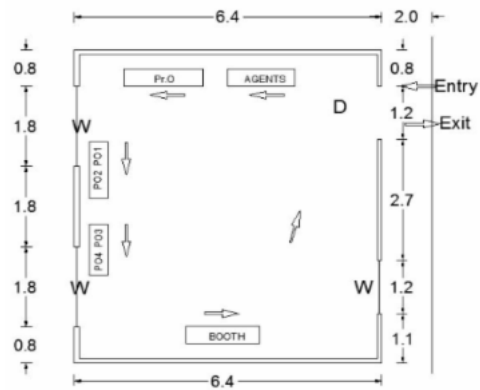

Google Map View

Polling Station Building Front View

Polling Station Front View

Cad View

Key MAP View

1 பெயர் : ரவி - தந்தையின் பெயர்: சுப்பிரமணி - வீட்டு எண் : 2-1 வயது : 62 பாலினம் : ஆண் Photo is available	FYL9043084	2 பெயர் : மாலா - கணவர் பெயர்: ரவி - வீட்டு எண் : 2-1 வயது : 60 பாலினம் : பெண் Photo is available	FYL4648879	3 பெயர் : வெங்கடேசன் - தந்தையின் பெயர்: கோவிந்தசாமி - வீட்டு எண் : 2-2 வயது : 55 பாலினம் : ஆண் Photo is available	TAU0236083
4 பெயர் : மலர் - கணவர் பெயர்: விஜய் - வீட்டு எண் : 2-2 வயது : 54 பாலினம் : பெண் Photo is available	TAU5604541	5 பெயர் : கேசவன் - தந்தையின் பெயர்: கிஷ்டப்பன் - வீட்டு எண் : 2-3 வயது : 65 பாலினம் : ஆண் Photo is available	TAU5604558	6 பெயர் : நாகம்மாள் - கணவர் பெயர்: கேசவன் - வீட்டு எண் : 2-3 வயது : 60 பாலினம் : பெண் Photo is available	TAU5604566
7 பெயர் : காளியப்பன் - தந்தையின் பெயர்: முனுசாமி - வீட்டு எண் : 2-4 வயது : 75 பாலினம் : ஆண் Photo is available	TAU5604574	8 பெயர் : பூங்காவனம் - கணவர் பெயர்: காளியப்பன் - வீட்டு எண் : 2-4 வயது : 65 பாலினம் : பெண் Photo is available	TAU5604582	9 பெயர் : பாலமுருகன் - தந்தையின் பெயர்: காளியப்பன் - வீட்டு எண் : 2-4 வயது : 42 பாலினம் : ஆண் Photo is available	FYL9027624
10 பெயர் : பச்சையப்பன் - தந்தையின் பெயர்: காளியப்பன் - வீட்டு எண் : 2-4 வயது : 40 பாலினம் : ஆண் Photo is available	FYL9012402	11 பெயர் : சீனிவாசன் - தந்தையின் பெயர்: தமிழ்மணி - வீட்டு எண் : 2-5 வயது : 43 பாலினம் : ஆண் Photo is available	FYL9919721	12 பெயர் : சுப்ரமணி - தந்தையின் பெயர்: ராஜன் - வீட்டு எண் : 2-7 வயது : 55 பாலினம் : ஆண் Photo is available	EZZ8190373
13 பெயர் : ரமேஷ் - தந்தையின் பெயர்: ராமசாமி - வீட்டு எண் : 2-7 வயது : 44 பாலினம் : ஆண் Photo is available	FYL9919788	14 பெயர் : சரண்யா தந்தையின் பெயர்: அலெக்சு வீட்டு எண் : 2/9 வயது : 27 பாலினம் : பெண் Photo is available	TAU5848999	15 பெயர் : பிரியா - கணவர் பெயர்: பிரகாஷ் - வீட்டு எண் : 2-15 வயது : 40 பாலினம் : பெண் Photo is available	TAU0926220
16 பெயர் : சுரேஷ் தந்தையின் பெயர்: மனோகரன் வீட்டு எண் : 2-64 வயது : 37 பாலினம் : ஆண் Photo is available	TAU4961116	17 பெயர் : புலனேஸ்வரன் தந்தையின் பெயர்: பழனி வீட்டு எண் : 2-639 வயது : 26 பாலினம் : ஆண் Photo is available	TAU4968897	18 பெயர் : அனீதா கணவர் பெயர்: குணசேகர் வீட்டு எண் : 2/670 வயது : 40 பாலினம் : பெண் Photo is available	TAU5766597
19 பெயர் : சேகர் - தந்தையின் பெயர்: மெய்யப்பன் - வீட்டு எண் : 2-692 வயது : 47 பாலினம் : ஆண் Photo is available	TAU0923185	20 பெயர் : கலைச்செல்வி - கணவர் பெயர்: சேகர் - வீட்டு எண் : 2-692 வயது : 39 பாலினம் : பெண் Photo is available	TAU0925867	21 பெயர் : மகேஸ்வரன் - தந்தையின் பெயர்: மணி - வீட்டு எண் : 2-746 வயது : 44 பாலினம் : ஆண் Photo is available	TAU0927871
22 பெயர் : பிரியா - தந்தையின் பெயர்: கிருஷ்ணன் - வீட்டு எண் : 2-746 வயது : 34 பாலினம் : பெண் Photo is available	TAU0929059	23 பெயர் : மாணிக்கம் - தந்தையின் பெயர்: கண்ணப்பன் - வீட்டு எண் : 2-748 வயது : 58 பாலினம் : ஆண் Photo is available	EZZ8377962	24 பெயர் : கோவிந்தராஜ் - தந்தையின் பெயர்: கண்ணப்பன் - வீட்டு எண் : 2-784 வயது : 62 பாலினம் : ஆண் Photo is available	TAU5604616
25 பெயர் : செல்வி - கணவர் பெயர்: கோவிந்தராஜ் - வீட்டு எண் : 2-784 வயது : 49 பாலினம் : பெண் Photo is available	TAU5604624	26 பெயர் : சிவலட்சுமணபெருமாள் - தந்தையின் பெயர்: பால்பாண்டியநாடார் - வீட்டு எண் : 2-785 வயது : 77 பாலினம் : ஆண் Photo is available	TAU2342046	27 பெயர் : சுஜாதா - கணவர் பெயர்: ரகுராமன் - வீட்டு எண் : 2-785 வயது : 43 பாலினம் : பெண் Photo is available	TAU2342079
28 பெயர் : கீதா கணவர் பெயர்: ரெங்கராஜன் வீட்டு எண் : 3ஏ106 பிளாசாபவுண்டிக்ரெஸ் வயது : 60 பாலினம் : பெண் Photo is available	RTO2844496	# 29 பெயர் : தனலட்சுமி ஜி கணவர் பெயர்: ஜெயகுமார் வீட்டு எண் : 5/62B வயது : 60 பாலினம் : பெண் Photo is available	TAU5293444	30 பெயர் : முரளி - தந்தையின் பெயர்: வெங்கட் சுப்ரமணியம் - வீட்டு எண் : 5/320 மாரியம்மன் கோவில் 4வது குறுக்குத் தெரு வயது : 46 பாலினம் : ஆண் Photo is available	TAU2343010