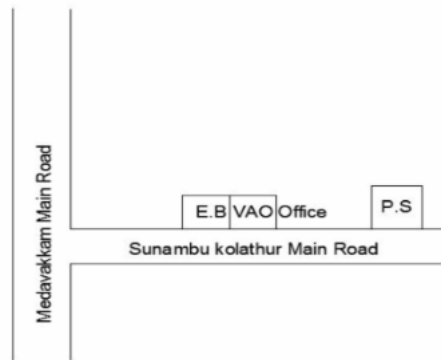

Key MAP View