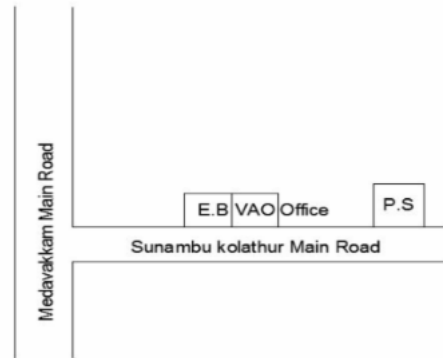

Key MAP View