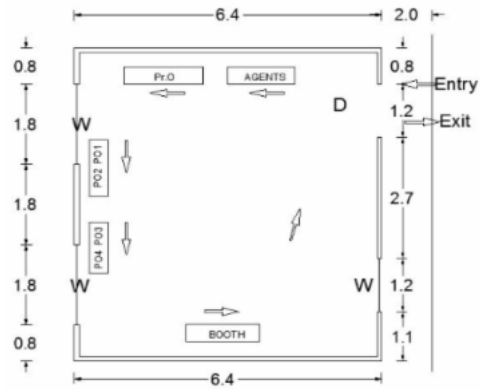

Nazri Naksha

Google Map View

Polling Station Building Front View

Polling Station Front View

Cad View

Key MAP View

1 பெயர் : வசந்தி - தந்தையின் பெயர்: ராஜந்திரன் - வீட்டு எண் : 2 வயது : 36 பாலினம் : பெண் Photo is available TAU4178810	2 பெயர் : சங்கீதா - கணவர் பெயர்: விஜய் பூஷன் - வீட்டு எண் : 2 வயது : 30 பாலினம் : பெண் Photo is available TAU4178828	3 பெயர் : கல்பனா கண்ணன் கணவர் பெயர்: எஸ் கண்ணன் வீட்டு எண் : 2/22 வயது : 24 பாலினம் : பெண் Photo is available TAU6266985
4 பெயர் : தேவராஜ் - தந்தையின் பெயர்: டில்லி - வீட்டு எண் : 2-75 வயது : 45 பாலினம் : ஆண் Photo is available FYL3165974	Q 5 பெயர் : சுமித்ரா - கணவர் பெயர்: தேவராஜ் வீட்டு எண் : 2-75 வயது : 43 பாலினம் : பெண் Photo is available FYL9921248	6 பெயர் : சின்னம்மாள் - கணவர் பெயர்: ராமகிருஷ்ணன் - வீட்டு எண் : 2-76 வயது : 56 பாலினம் : பெண் Photo is available FYL9041583
7 பெயர் : தேவராஜ் - தந்தையின் பெயர்: ராமகிருஷ்ணன் - வீட்டு எண் : 2-76 வயது : 38 பாலினம் : ஆண் Photo is available FYL9041591	8 பெயர் : சரசு - தந்தையின் பெயர்: தேவராஜ் - வீட்டு எண் : 2-76 வயது : 36 பாலினம் : பெண் Photo is available TAU0235861	9 பெயர் : பத்மாவதி - கணவர் பெயர்: பாலசுப்ரமணி - வீட்டு எண் : 2-79 வயது : 70 பாலினம் : பெண் Photo is available TAU5641956
10 பெயர் : துரைராஜ் - தந்தையின் பெயர்: பாலசுப்பிரமணி - வீட்டு எண் : 2-79 வயது : 50 பாலினம் : ஆண் Photo is available TAU5641964	11 பெயர் : விஜயகுமார் - தந்தையின் பெயர்: பாலசுப்பிரமணி - வீட்டு எண் : 2-79 வயது : 49 பாலினம் : ஆண் Photo is available TAU5641972	# 12 பெயர் : அனீஸ் முத்தலிப்பு தந்தையின் பெயர்: புரோஸ்கான் - வீட்டு எண் : 2-79 வயது : 43 பாலினம் : ஆண் Photo is available TAU2342145
13 பெயர் : ராதிகா - கணவர் பெயர்: துரைராஜ் - வீட்டு எண் : 2-79 வயது : 41 பாலினம் : பெண் Photo is available FYL9023656	14 பெயர் : ரஷீதாபானு - கணவர் பெயர்: அஜிஸ்முததரிப்பு - வீட்டு எண் : 2-79 வயது : 34 பாலினம் : பெண் Photo is available TAU2342624	15 பெயர் : பிரவீன் துரைராஜ் தந்தையின் பெயர்: துரைராஜ் வீட்டு எண் : 2/79 வயது : 23 பாலினம் : ஆண் Photo is available TAU7057979
16 பெயர் : கலைவாணி - கணவர் பெயர்: சண்முகம் - வீட்டு எண் : 2-80 வயது : 65 பாலினம் : பெண் Photo is available TAU5641980	17 பெயர் : பட்டாபிராமன் - தாயின் பெயர்: கலைவாணி - வீட்டு எண் : 2-80 வயது : 48 பாலினம் : ஆண் Photo is available TAU5641998	18 பெயர் : ரமேஷ் - தாயின் பெயர்: கலைவாணி - வீட்டு எண் : 2-80 வயது : 46 பாலினம் : ஆண் Photo is available TAU5642004
19 பெயர் : புஷ்பா - கணவர் பெயர்: சந்திரசேகர் - வீட்டு எண் : 2-82 வயது : 60 பாலினம் : பெண் Photo is available TAU5642020	20 பெயர் : கோபால் - தந்தையின் பெயர்: எத்திராஜ் - வீட்டு எண் : 2-83 வயது : 55 பாலினம் : ஆண் Photo is available FYL4649372	21 பெயர் : செல்வி - கணவர் பெயர்: கோபால் - வீட்டு எண் : 2-83 வயது : 47 பாலினம் : பெண் Photo is available FYL4649380
22 பெயர் : பத்மாவதி - தாயின் பெயர்: சின்னம்மா - வீட்டு எண் : 2-84 வயது : 60 பாலினம் : பெண் Photo is available EZZ8190498	23 பெயர் : ஸ்ரீதர் - தந்தையின் பெயர்: செல்லதுரை - வீட்டு எண் : 2-84 வயது : 59 பாலினம் : ஆண் Photo is available FYL9024050	24 பெயர் : சுந்தரி - கணவர் பெயர்: ஸ்ரீதர் - வீட்டு எண் : 2-84 வயது : 58 பாலினம் : பெண் Photo is available FYL4649174
# 25 பெயர் : பிரியா நா தந்தையின் பெயர்: ஸ்ரீதரன் - வீட்டு எண் : 2-84 வயது : 33 பாலினம் : பெண் Photo is available TAU2342475	26 பெயர் : கேசவன் தந்தையின் பெயர்: கோபால் வீட்டு எண் : 2/84சி வயது : 24 பாலினம் : ஆண் Photo is available TAU5756978	27 பெயர் : குணசுந்தரி - கணவர் பெயர்: கோதண்டபாணி - வீட்டு எண் : 2-85 வயது : 56 பாலினம் : பெண் Photo is available TAU5642038
28 பெயர் : சாரதம்மாள் - கணவர் பெயர்: கண்ணன் - வீட்டு எண் : 2-86 வயது : 82 பாலினம் : பெண் Photo is available TAU5642046	29 பெயர் : குமார் - தந்தையின் பெயர்: கண்ணன் - வீட்டு எண் : 2-87 வயது : 53 பாலினம் : ஆண் Photo is available TAU5642053	30 பெயர் : புவனேஸ்வரி - கணவர் பெயர்: குமார் - வீட்டு எண் : 2-87 வயது : 50 பாலினம் : பெண் Photo is available TAU5642061