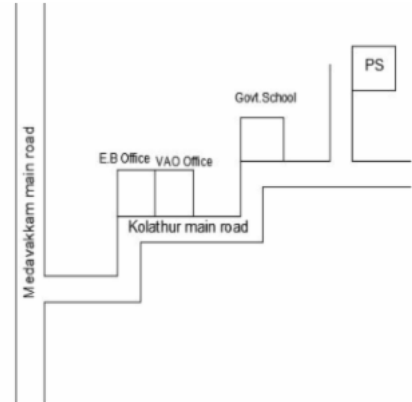

வாக்காளர் பதிவு அலுவலரின்
கையொப்பம்

Nazri Naksha

Google Map View

Polling Station Building Front View

Polling Station Front View

Cad View

Key MAP View

| | | | | | |
|---|----------------------------------|---|----------------------------------|--|----------------------------------|
| 1 பெயர் : பத்மா துரைசாமி தந்தையின் பெயர்: லக்ஷ்மி நரசிம்மன் வீட்டு எண் : 1 வயது : 87 பாலினம் : பெண் | TAU6020200 Photo is available | 2 பெயர் : சரவணன் - தந்தையின் பெயர்: தண்டபாணி - வீட்டு எண் : 1 வயது : 50 பாலினம் : ஆண் | TAU2659944 Photo is available | 3 பெயர் : மேரி பிரதீபா - கணவர் பெயர்: ஆனந்த் - வீட்டு எண் : 1 வயது : 44 பாலினம் : பெண் | TAU4466868 Photo is available |
| 4 பெயர் : மீனா - கணவர் பெயர்: சரவணன் - வீட்டு எண் : 1 வயது : 43 பாலினம் : பெண் | TAU2659951 Photo is available | 5 பெயர் : சின்னராஜி - தந்தையின் பெயர்: சென்றாயன் - வீட்டு எண் : 1 வயது : 41 பாலினம் : ஆண் | TAU1872852 Photo is available | 6 பெயர் : கிரிதராம் சேதுமணி தந்தையின் பெயர்: சேதுமணி வீட்டு எண் : 1 வயது : 39 பாலினம் : ஆண் | TAU6018709 Photo is available |
| 7 பெயர் : மஹேஷ்வரராம் சேதுமணி தந்தையின் பெயர்: சேதுமணி வீட்டு எண் : 1 வயது : 36 பாலினம் : ஆண் | TAU6020275 Photo is available | 8 பெயர் : அனீஷ் குமார் தந்தையின் பெயர்: கோபாலகிருஷ்ணன் வீட்டு எண் : 1/20 வயது : 25 பாலினம் : ஆண் | TAU5745963 Photo is available | 9 பெயர் : அரவிந்த் தந்தையின் பெயர்: அருள் வீட்டு எண் : 1/491 வயது : 24 பாலினம் : ஆண் | TAU5709688 Photo is available |
| Q 10 பெயர் : மோனிஷா தந்தையின் பெயர்: முருகன் வீட்டு எண் : 1/657 வயது : 19 பாலினம் : பெண் | TAU7015688 Photo is available | 11 பெயர் : அருணா ஈஸ்வரி கணவர் பெயர்: அருண் குமார் வீட்டு எண் : 1/664 வயது : 36 பாலினம் : பெண் | TAU6554554 Photo is available | 12 பெயர் : ஜெகநாதன் தந்தையின் பெயர்: ஏழுமலை வீட்டு எண் : 2 வயது : 61 பாலினம் : ஆண் | TAU0349217 Photo is available |
| 13 பெயர் : உஷா கணவர் பெயர்: ஜெகநாதன் வீட்டு எண் : 2 வயது : 54 பாலினம் : பெண் | TAU0349225 Photo is available | 14 பெயர் : வடிவேல் - தந்தையின் பெயர்: தேவராஜ் - வீட்டு எண் : 2 வயது : 40 பாலினம் : ஆண் | TAU4466918 Photo is available | 15 பெயர் : தமிழரசி - தந்தையின் பெயர்: ருக்மான - வீட்டு எண் : 2 வயது : 32 பாலினம் : பெண் | TAU4180311 Photo is available |
| 16 பெயர் : மணவழகன் தேவன் தந்தையின் பெயர்: தேவன் - வீட்டு எண் : 2 வயது : 31 பாலினம் : ஆண் | TAU4776514 Photo is available | 17 பெயர் : கதிர்வேல் - தந்தையின் பெயர்: முருகேசன் - வீட்டு எண் : 2-299 வயது : 58 பாலினம் : ஆண் | TAU2346187 Photo is available | 18 பெயர் : கிஷோர் குமார் பெருமாள் தந்தையின் பெயர்: பெருமாள் ஜெயராமன் வீட்டு எண் : 2/299 ஏ (2),1 ஸ்டீட் தெரு வயது : 20 பாலினம் : ஆண் | TAU6793657 Photo is available |
| 19 பெயர் : நித்தியா - தந்தையின் பெயர்: சிவலிங்கம் - வீட்டு எண் : 2-306 வயது : 37 பாலினம் : ஆண் | TAU0923227 Photo is available | 20 பெயர் : ராஜேஷ் தந்தையின் பெயர்: தங்கம் வீட்டு எண் : 2/352 வயது : 37 பாலினம் : ஆண் | TAU5745765 Photo is available | 21 பெயர் : இந்துமதி கணேசன் கணவர் பெயர்: ராஜேஷ் வீட்டு எண் : 2/352 வயது : 34 பாலினம் : பெண் | TAU5745930 Photo is available |
| 22 பெயர் : சபரிஷ் - தந்தையின் பெயர்: தங்கம் - வீட்டு எண் : 2-352 வயது : 33 பாலினம் : ஆண் | TAU4180477 Photo is available | 23 பெயர் : முத்து ஜெஷ்வர்யா தந்தையின் பெயர்: தங்கம் வீட்டு எண் : 2/352 வயது : 25 பாலினம் : பெண் | TAU5751060 Photo is available | # 24 பெயர் : சத்யா ச தந்தையின் பெயர்: சங்கரநாராயணன் வீட்டு எண் : 2/352/10, NANCHIL TOWERS வயது : 43 பாலினம் : பெண் | JXL1833862 Photo is available |
| 25 பெயர் : லீலாவதி - கணவர் பெயர்: சொந்தரபாண்டி - வீட்டு எண் : 2-367 வயது : 70 பாலினம் : பெண் | FYL9048133 Photo is available | 26 பெயர் : வளர்மதி - கணவர் பெயர்: விஜய்யிரசாத் - வீட்டு எண் : 2-369 வயது : 40 பாலினம் : பெண் | TAU1872894 Photo is available | 27 பெயர் : பொன் சுமதி கணவர் பெயர்: ஆனந்த் வீட்டு எண் : 2/377 வயது : 36 பாலினம் : பெண் | TAU6976054 Photo is available |
| 28 பெயர் : நித்தியஸ்ரீ தந்தையின் பெயர்: பழனி வீட்டு எண் : 2/396 வயது : 24 பாலினம் : பெண் | TAU6975973 Photo is available | 29 பெயர் : சூர்யா தந்தையின் பெயர்: பழனி வீட்டு எண் : 2/396 வயது : 21 பாலினம் : ஆண் | TAU6994198 Photo is available | 30 பெயர் : நாகராஜன் - தந்தையின் பெயர்: கஜேந்திரன் - வீட்டு எண் : 2-467 வயது : 45 பாலினம் : ஆண் | TAU0236109 Photo is available |