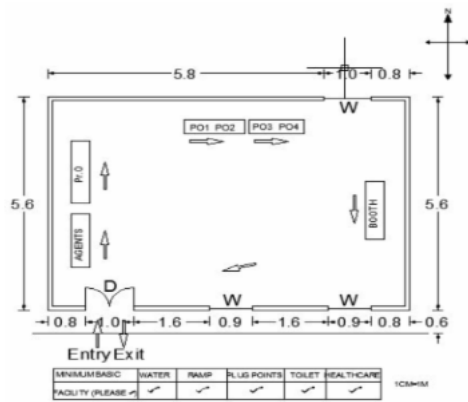

வாக்காளர் பதிவு அலுவலரின்
கையொப்பம்

Nazri Naksha

Google Map View

Polling Station Building Front View

Polling Station Front View

Cad View

Key MAP View

| | | | | | |
|---|----------------------------------|---|----------------------------------|--|----------------------------------|
| 1 பெயர் : பத்மா துரைசாமி தந்தையின் பெயர்: லக்ஷ்மி நரசிம்மன் வீட்டு எண் : 1 வயது : 87 பாலினம் : பெண் | TAU6020200 Photo is available | 2 பெயர் : சரவணன் - தந்தையின் பெயர்: தண்டபாணி - வீட்டு எண் : 1 வயது : 50 பாலினம் : ஆண் | TAU2659944 Photo is available | 3 பெயர் : மேரி பிரதீபா - கணவர் பெயர்: ஆனந்த் - வீட்டு எண் : 1 வயது : 44 பாலினம் : பெண் | TAU4466868 Photo is available |
| 4 பெயர் : மீனா - கணவர் பெயர்: சரவணன் - வீட்டு எண் : 1 வயது : 43 பாலினம் : பெண் | TAU2659951 Photo is available | 5 பெயர் : சின்னராஜி - தந்தையின் பெயர்: சென்றாயன் - வீட்டு எண் : 1 வயது : 41 பாலினம் : ஆண் | TAU1872852 Photo is available | 6 பெயர் : கிரிதராம் சேதுமணி தந்தையின் பெயர்: சேதுமணி வீட்டு எண் : 1 வயது : 39 பாலினம் : ஆண் | TAU6018709 Photo is available |
| 7 பெயர் : மஹேஷ்வரராம் சேதுமணி தந்தையின் பெயர்: சேதுமணி வீட்டு எண் : 1 வயது : 36 பாலினம் : ஆண் | TAU6020275 Photo is available | 8 பெயர் : அனீஷ் குமார் தந்தையின் பெயர்: கோபாலகிருஷ்ணன் வீட்டு எண் : 1/20 வயது : 25 பாலினம் : ஆண் | TAU5745963 Photo is available | 9 பெயர் : அரவிந்த் தந்தையின் பெயர்: அருள் வீட்டு எண் : 1/491 வயது : 24 பாலினம் : ஆண் | TAU5709688 Photo is available |
| Q 10 பெயர் : மோனிஷா தந்தையின் பெயர்: முருகன் வீட்டு எண் : 1/657 வயது : 19 பாலினம் : பெண் | TAU7015688 Photo is available | 11 பெயர் : அருணா ஈஸ்வரி கணவர் பெயர்: அருண் குமார் வீட்டு எண் : 1/664 வயது : 36 பாலினம் : பெண் | TAU6554554 Photo is available | 12 பெயர் : ஜெகநாதன் தந்தையின் பெயர்: ஏழுமலை வீட்டு எண் : 2 வயது : 61 பாலினம் : ஆண் | TAU0349217 Photo is available |
| 13 பெயர் : உஷா கணவர் பெயர்: ஜெகநாதன் வீட்டு எண் : 2 வயது : 54 பாலினம் : பெண் | TAU0349225 Photo is available | 14 பெயர் : வடிவேல் - தந்தையின் பெயர்: தேவராஜ் - வீட்டு எண் : 2 வயது : 40 பாலினம் : ஆண் | TAU4466918 Photo is available | 15 பெயர் : தமிழரசி - தந்தையின் பெயர்: ருக்மான - வீட்டு எண் : 2 வயது : 32 பாலினம் : பெண் | TAU4180311 Photo is available |
| 16 பெயர் : மணவழகன் தேவன் தந்தையின் பெயர்: தேவன் - வீட்டு எண் : 2 வயது : 31 பாலினம் : ஆண் | TAU4776514 Photo is available | 17 பெயர் : கதிர்வேல் - தந்தையின் பெயர்: முருகேசன் - வீட்டு எண் : 2-299 வயது : 58 பாலினம் : ஆண் | TAU2346187 Photo is available | 18 பெயர் : கிஷோர் குமார் பெருமாள் தந்தையின் பெயர்: பெருமாள் ஜெயராமன் வீட்டு எண் : 2/299 ஏ (2),1 ஸ்டீட் தெரு வயது : 20 பாலினம் : ஆண் | TAU6793657 Photo is available |
| 19 பெயர் : நித்தியா - தந்தையின் பெயர்: சிவலிங்கம் - வீட்டு எண் : 2-306 வயது : 37 பாலினம் : ஆண் | TAU0923227 Photo is available | 20 பெயர் : ராஜேஷ் தந்தையின் பெயர்: தங்கம் வீட்டு எண் : 2/352 வயது : 37 பாலினம் : ஆண் | TAU5745765 Photo is available | 21 பெயர் : இந்துமதி கணேசன் கணவர் பெயர்: ராஜேஷ் வீட்டு எண் : 2/352 வயது : 34 பாலினம் : பெண் | TAU5745930 Photo is available |
| 22 பெயர் : சபரிஷ் - தந்தையின் பெயர்: தங்கம் - வீட்டு எண் : 2-352 வயது : 33 பாலினம் : ஆண் | TAU4180477 Photo is available | 23 பெயர் : முத்து ஜெஷ்வர்யா தந்தையின் பெயர்: தங்கம் வீட்டு எண் : 2/352 வயது : 25 பாலினம் : பெண் | TAU5751060 Photo is available | # 24 பெயர் : சத்யா ச தந்தையின் பெயர்: சங்கரநாராயணன் வீட்டு எண் : 2/352/10, NANCHIL TOWERS வயது : 43 பாலினம் : பெண் | JXL1833862 Photo is available |
| 25 பெயர் : லீலாவதி - கணவர் பெயர்: சொந்தரபாண்டி - வீட்டு எண் : 2-367 வயது : 70 பாலினம் : பெண் | FYL9048133 Photo is available | 26 பெயர் : வளர்மதி - கணவர் பெயர்: விஜய்யிரசாத் - வீட்டு எண் : 2-369 வயது : 40 பாலினம் : பெண் | TAU1872894 Photo is available | 27 பெயர் : பொன் சுமதி கணவர் பெயர்: ஆனந்த் வீட்டு எண் : 2/377 வயது : 36 பாலினம் : பெண் | TAU6976054 Photo is available |
| 28 பெயர் : நித்தியஸ்ரீ தந்தையின் பெயர்: பழனி வீட்டு எண் : 2/396 வயது : 24 பாலினம் : பெண் | TAU6975973 Photo is available | 29 பெயர் : சூர்யா தந்தையின் பெயர்: பழனி வீட்டு எண் : 2/396 வயது : 21 பாலினம் : ஆண் | TAU6994198 Photo is available | 30 பெயர் : நாகராஜன் - தந்தையின் பெயர்: கஜேந்திரன் - வீட்டு எண் : 2-467 வயது : 45 பாலினம் : ஆண் | TAU0236109 Photo is available |