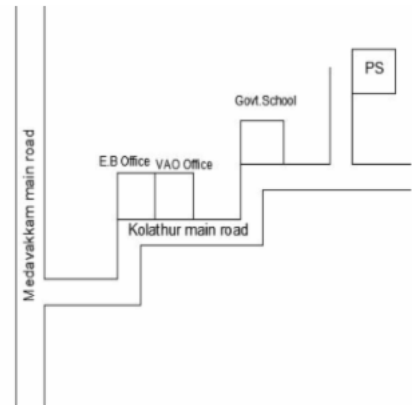

Google Map View

Polling Station Building Front View

Polling Station Front View

Cad View

Key MAP View

1 பெயர் : பன்னீர்செல்வம் - தந்தையின் பெயர்: மகாலிங்கம் - வீட்டு எண் : 1 வயது : 72 பாலினம் : ஆண் Photo is available	TAU3726304	2 பெயர் : புவனேஸ்வரி - கணவர் பெயர்: பன்னீர்செல்வம் - வீட்டு எண் : 1 வயது : 71 பாலினம் : பெண் Photo is available	TAU3726320	3 பெயர் : ரமா - கணவர் பெயர்: வரதராசன் - வீட்டு எண் : 1 வயது : 70 பாலினம் : பெண் Photo is available	TAU3134012
4 பெயர் : ஜெயபிரகாஷ் - தந்தையின் பெயர்: நாராயணன் குட்டி - வீட்டு எண் : 1 வயது : 61 பாலினம் : ஆண் Photo is available	TAU3134202	5 பெயர் : வெங்கட நரசிம்ம ரௌ - தந்தையின் பெயர்: கோடில்வர ராவ் - வீட்டு எண் : 1 வயது : 53 பாலினம் : ஆண் Photo is available	TAU3134418	6 பெயர் : பிரதீப் - தந்தையின் பெயர்: வடிவேலு - வீட்டு எண் : 1 வயது : 45 பாலினம் : ஆண் Photo is available	TAU3134210
7 பெயர் : செளமியா தேவி - தந்தையின் பெயர்: பன்னீர்ச்செல்வம் - வீட்டு எண் : 1 வயது : 44 பாலினம் : ஆண் Photo is available	TAU3726312	8 பெயர் : ரம்யா - கணவர் பெயர்: பிரதீப் - வீட்டு எண் : 1 வயது : 42 பாலினம் : பெண் Photo is available	TAU3134228	9 பெயர் : பூர்ஜா - கணவர் பெயர்: அருண் - வீட்டு எண் : 1 வயது : 42 பாலினம் : பெண் Photo is available	TAU3134178
10 பெயர் : அருண் - தந்தையின் பெயர்: வரதராசன் - வீட்டு எண் : 1 வயது : 42 பாலினம் : ஆண் Photo is available	TAU3134186	11 பெயர் : முரளி - தந்தையின் பெயர்: லக்ஷ்மணன் - வீட்டு எண் : 1 வயது : 42 பாலினம் : ஆண் Photo is available	TAU3134426	12 பெயர் : ரோட்ரிக்ஸ் - தந்தையின் பெயர்: அரோகிய சாமி - வீட்டு எண் : 1 வயது : 41 பாலினம் : ஆண் Photo is available	TAU3134319
13 பெயர் : தானத்தம்மாள் - கணவர் பெயர்: மணி - வீட்டு எண் : 1 வயது : 38 பாலினம் : பெண் Photo is available	TAU4777017	14 பெயர் : அனந்த் - தந்தையின் பெயர்: சத்தியநாராயணன் - வீட்டு எண் : 1 & 2,ஸ்ரீ தனலக்ஷ்மி ஃபெல்ட்ஸ்,எஃப்4 வயது : 36 பாலினம் : ஆண் Photo is available	RST0956615	# 15 பெயர் : சிவத்சலா குமார் தந்தையின் பெயர்: சிவகுமார் - வீட்டு எண் : 1/496 வயது : 36 பாலினம் : பெண் Photo is available	WRC0166835
16 பெயர் : தயாசுநிதி ஸ்வெயன் - தந்தையின் பெயர்: நபகான் ஸ்வெயன் - வீட்டு எண் : 2 வயது : 50 பாலினம் : ஆண் Photo is available	TAU3133980	# 17 பெயர் : மினுப்ரியா எஸ் கணவர் பெயர்: செந்தில்குமார் - வீட்டு எண் : 2 வயது : 49 பாலினம் : பெண் Photo is available	TAU3134269	18 பெயர் : மீனத்தி லதா ஸ்வெயன் - கணவர் பெயர்: திலீப் குமார் ஸ்வெயன் - வீட்டு எண் : 2 வயது : 43 பாலினம் : பெண் Photo is available	TAU3134004
19 பெயர் : கீதாஞ்சலி - கணவர் பெயர்: தயாநிதி ஸ்வெயன் - வீட்டு எண் : 2 வயது : 42 பாலினம் : பெண் Photo is available	TAU3133956	20 பெயர் : அனிதா - தந்தையின் பெயர்: ஏழுமலை - வீட்டு எண் : 2-332 வயது : 45 பாலினம் : பெண் Photo is available	FYL9042698	21 பெயர் : ஜெயபால் - தந்தையின் பெயர்: எள்ளசாமி - வீட்டு எண் : 2-882 வயது : 64 பாலினம் : ஆண் Photo is available	TAU5605050
22 பெயர் : திரிபுரசுந்தரி - கணவர் பெயர்: ஜெயபால் - வீட்டு எண் : 2-882 வயது : 59 பாலினம் : பெண் Photo is available	FYL9041328	23 பெயர் : பாஞ்சாலை - கணவர் பெயர்: ராமசுந்திரன் - வீட்டு எண் : 2-886 வயது : 83 பாலினம் : பெண் Photo is available	FYL4683074	24 பெயர் : மதனா - கணவர் பெயர்: ஏழுமலை - வீட்டு எண் : 2-1332 வயது : 73 பாலினம் : பெண் Photo is available	FYL9042953
25 பெயர் : அமுதா - தந்தையின் பெயர்: ஏழுமலை - வீட்டு எண் : 2-1332 வயது : 47 பாலினம் : பெண் Photo is available	FYL9043225	26 பெயர் : சத்யகலா - தந்தையின் பெயர்: ஏழுமலை - வீட்டு எண் : 2-1332 வயது : 43 பாலினம் : பெண் Photo is available	FYL9042623	27 பெயர் : ராமு - தந்தையின் பெயர்: சிவலிங்கம் - வீட்டு எண் : 2-1336 வயது : 52 பாலினம் : ஆண் Photo is available	TAU5605076
28 பெயர் : தயாளன் - தந்தையின் பெயர்: சிவலிங்கம் - வீட்டு எண் : 2-1336 வயது : 47 பாலினம் : ஆண் Photo is available	FYL4676359	29 பெயர் : லக்ஷ்மி குணபாலன் கணவர் பெயர்: குணபாலன் வீட்டு எண் : 2/1346 வயது : 47 பாலினம் : பெண் Photo is available	TAU6102859	30 பெயர் : ரமணி தந்தையின் பெயர்: வெங்கடேஸ்வரன் வீட்டு எண் : 2௭ வயது : 72 பாலினம் : ஆண் Photo is available	TAU6331037