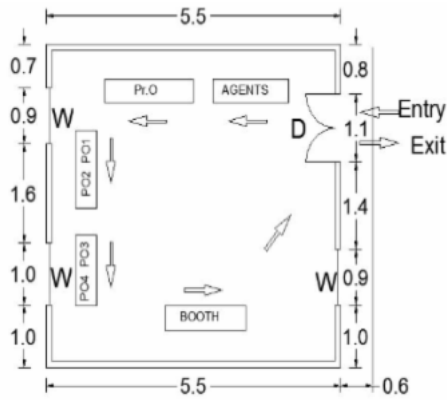

Google Map View

Polling Station Building Front View

Polling Station Front View

Cad View

Key MAP View

1 பெயர் : பன்னீர்செல்வம் - தந்தையின் பெயர்: மகாலிங்கம் - வீட்டு எண் : 1 வயது : 72 பாலினம் : ஆண் Photo is available	TAU3726304	2 பெயர் : புவனேஸ்வரி - கணவர் பெயர்: பன்னீர்செல்வம் - வீட்டு எண் : 1 வயது : 71 பாலினம் : பெண் Photo is available	TAU3726320	3 பெயர் : ரமா - கணவர் பெயர்: வரதராசன் - வீட்டு எண் : 1 வயது : 70 பாலினம் : பெண் Photo is available	TAU3134012
4 பெயர் : ஜெயபிரகாஷ் - தந்தையின் பெயர்: நாராயணன் குட்டி - வீட்டு எண் : 1 வயது : 61 பாலினம் : ஆண் Photo is available	TAU3134202	5 பெயர் : வெங்கட நரசிம்ம ரௌ - தந்தையின் பெயர்: கோடில்வர ராவ் - வீட்டு எண் : 1 வயது : 53 பாலினம் : ஆண் Photo is available	TAU3134418	6 பெயர் : பிரதீப் - தந்தையின் பெயர்: வடிவேலு - வீட்டு எண் : 1 வயது : 45 பாலினம் : ஆண் Photo is available	TAU3134210
7 பெயர் : செளமியா தேவி - தந்தையின் பெயர்: பன்னீர்ச்செல்வம் - வீட்டு எண் : 1 வயது : 44 பாலினம் : ஆண் Photo is available	TAU3726312	8 பெயர் : ரம்யா - கணவர் பெயர்: பிரதீப் - வீட்டு எண் : 1 வயது : 42 பாலினம் : பெண் Photo is available	TAU3134228	9 பெயர் : பூர்ஜா - கணவர் பெயர்: அருண் - வீட்டு எண் : 1 வயது : 42 பாலினம் : பெண் Photo is available	TAU3134178
10 பெயர் : அருண் - தந்தையின் பெயர்: வரதராசன் - வீட்டு எண் : 1 வயது : 42 பாலினம் : ஆண் Photo is available	TAU3134186	11 பெயர் : முரளி - தந்தையின் பெயர்: லக்ஷ்மணன் - வீட்டு எண் : 1 வயது : 42 பாலினம் : ஆண் Photo is available	TAU3134426	12 பெயர் : ரோட்ரிக்ஸ் - தந்தையின் பெயர்: அரோகிய சாமி - வீட்டு எண் : 1 வயது : 41 பாலினம் : ஆண் Photo is available	TAU3134319
13 பெயர் : தானத்தம்மாள் - கணவர் பெயர்: மணி - வீட்டு எண் : 1 வயது : 38 பாலினம் : பெண் Photo is available	TAU4777017	14 பெயர் : அனந்த் - தந்தையின் பெயர்: சத்தியநாராயணன் - வீட்டு எண் : 1 & 2,ஸ்ரீ தனலக்ஷ்மி ஃபெல்ட்ஸ்,எஃப்4 வயது : 36 பாலினம் : ஆண் Photo is available	RST0956615	# 15 பெயர் : சிவத்சலா குமார் தந்தையின் பெயர்: சிவகுமார் - வீட்டு எண் : 1/496 வயது : 36 பாலினம் : பெண் Photo is available	WRC0166835
16 பெயர் : தயாசுநிதி ஸ்வெயன் - தந்தையின் பெயர்: நபகான் ஸ்வெயன் - வீட்டு எண் : 2 வயது : 50 பாலினம் : ஆண் Photo is available	TAU3133980	# 17 பெயர் : மினுப்ரியா எஸ் கணவர் பெயர்: செந்தில்குமார் - வீட்டு எண் : 2 வயது : 49 பாலினம் : பெண் Photo is available	TAU3134269	18 பெயர் : மீனத்தி லதா ஸ்வெயன் - கணவர் பெயர்: திலீப் குமார் ஸ்வெயன் - வீட்டு எண் : 2 வயது : 43 பாலினம் : பெண் Photo is available	TAU3134004
19 பெயர் : கீதாஞ்சலி - கணவர் பெயர்: தயாநிதி ஸ்வெயன் - வீட்டு எண் : 2 வயது : 42 பாலினம் : பெண் Photo is available	TAU3133956	20 பெயர் : அனிதா - தந்தையின் பெயர்: ஏழுமலை - வீட்டு எண் : 2-332 வயது : 45 பாலினம் : பெண் Photo is available	FYL9042698	21 பெயர் : ஜெயபால் - தந்தையின் பெயர்: எள்ளசாமி - வீட்டு எண் : 2-882 வயது : 64 பாலினம் : ஆண் Photo is available	TAU5605050
22 பெயர் : திரிபுரசுந்தரி - கணவர் பெயர்: ஜெயபால் - வீட்டு எண் : 2-882 வயது : 59 பாலினம் : பெண் Photo is available	FYL9041328	23 பெயர் : பாஞ்சாலை - கணவர் பெயர்: ராமசுந்திரன் - வீட்டு எண் : 2-886 வயது : 83 பாலினம் : பெண் Photo is available	FYL4683074	24 பெயர் : மதனா - கணவர் பெயர்: ஏழுமலை - வீட்டு எண் : 2-1332 வயது : 73 பாலினம் : பெண் Photo is available	FYL9042953
25 பெயர் : அமுதா - தந்தையின் பெயர்: ஏழுமலை - வீட்டு எண் : 2-1332 வயது : 47 பாலினம் : பெண் Photo is available	FYL9043225	26 பெயர் : சத்யகலா - தந்தையின் பெயர்: ஏழுமலை - வீட்டு எண் : 2-1332 வயது : 43 பாலினம் : பெண் Photo is available	FYL9042623	27 பெயர் : ராமு - தந்தையின் பெயர்: சிவலிங்கம் - வீட்டு எண் : 2-1336 வயது : 52 பாலினம் : ஆண் Photo is available	TAU5605076
28 பெயர் : தயாளன் - தந்தையின் பெயர்: சிவலிங்கம் - வீட்டு எண் : 2-1336 வயது : 47 பாலினம் : ஆண் Photo is available	FYL4676359	29 பெயர் : லக்ஷ்மி குணபாலன் கணவர் பெயர்: குணபாலன் வீட்டு எண் : 2/1346 வயது : 47 பாலினம் : பெண் Photo is available	TAU6102859	30 பெயர் : ரமணி தந்தையின் பெயர்: வெங்கடேஸ்வரன் வீட்டு எண் : 2௭ வயது : 72 பாலினம் : ஆண் Photo is available	TAU6331037