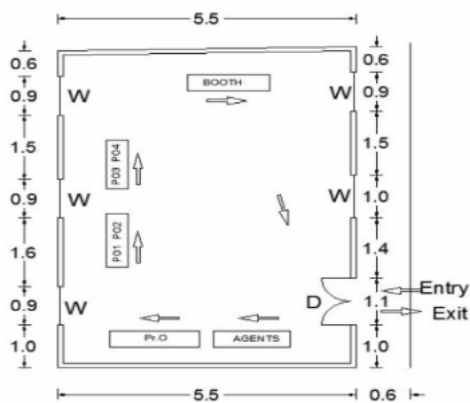

Google Map View

Polling Station Building Front View

Polling Station Front View

Cad View

Key MAP View

1 பெயர் : பார்த்த சாரதி நி தந்தையின் பெயர்: நித்தியானந்தம் ச வீட்டு எண் : 1/300 வயது : 22 பாலினம் : ஆண்	TAU6482269 Photo is available	2 பெயர் : நதியா கணவர் பெயர்: ஆனந்தன் வீட்டு எண் : 1/395 வயது : 38 பாலினம் : பெண்	TAU6098420 Photo is available	3 பெயர் : முனுசாமி தந்தையின் பெயர்: பெருமாள் வீட்டு எண் : 1/399 வயது : 71 பாலினம் : ஆண்	TAU6098941 Photo is available
4 பெயர் : சாமந்தி கணவர் பெயர்: முனுசாமி வீட்டு எண் : 1/399 வயது : 59 பாலினம் : பெண்	TAU6098487 Photo is available	5 பெயர் : சந்தோஷ் தந்தையின் பெயர்: மகாலிங்கம் வீட்டு எண் : 1/399 வயது : 40 பாலினம் : ஆண்	TAU6098693 Photo is available	6 பெயர் : செல்வசேகரா - தந்தையின் பெயர்: தமிழ் ஆர்வன் - வீட்டு எண் : 2 வயது : 29 பாலினம் : ஆண்	TAU3726544 Photo is available
7 பெயர் : சரண்யா தந்தையின் பெயர்: பெருமாள் வீட்டு எண் : 2/73 வயது : 27 பாலினம் : பெண்	TAU5852199 Photo is available	8 பெயர் : லோகேஷ்வர் தந்தையின் பெயர்: ரவிசந்திரன் வீட்டு எண் : 2/1422 வயது : 24 பாலினம் : ஆண்	TAU5739248 Photo is available	9 பெயர் : சரண்யா - கணவர் பெயர்: சரவணன் - வீட்டு எண் : 2-1478 வயது : 39 பாலினம் : பெண்	TAU1906668 Photo is available
10 பெயர் : தனலட்சுமி - கணவர் பெயர்: பிரபு - வீட்டு எண் : 2-1478 வயது : 38 பாலினம் : பெண்	TAU1906650 Photo is available	11 பெயர் : நடராஜ் - தந்தையின் பெயர்: லோகு - வீட்டு எண் : 2-1483 வயது : 36 பாலினம் : ஆண்	TAU0238527 Photo is available	12 பெயர் : மால - கணவர் பெயர்: வேங்கதாசன் - வீட்டு எண் : 3 வயது : 64 பாலினம் : பெண்	TAU4181848 Photo is available
13 பெயர் : காளிதாஸ் - தந்தையின் பெயர்: காளிதாஸ் - வீட்டு எண் : 3 வயது : 50 பாலினம் : ஆண்	TAU4181822 Photo is available	14 பெயர் : நித்தியநாதம் - தந்தையின் பெயர்: சுந்தரமூர்த்தி - வீட்டு எண் : 3 வயது : 50 பாலினம் : ஆண்	TAU4181897 Photo is available	15 பெயர் : பிரபாகரன் - தந்தையின் பெயர்: தயாளன் - வீட்டு எண் : 3 வயது : 28 பாலினம் : ஆண்	TAU4777371 Photo is available
16 பெயர் : பவித்ரா - தந்தையின் பெயர்: ஆனந்தன் - வீட்டு எண் : 3 வயது : 28 பாலினம் : பெண்	TAU4855805 Photo is available	17 பெயர் : மகேஸ்வரி - கணவர் பெயர்: பன்னீர்செல்வம் - வீட்டு எண் : 3-14 வயது : 35 பாலினம் : பெண்	TAU3411832 Photo is available	18 பெயர் : சுசீலா - கணவர் பெயர்: செல்வம் - வீட்டு எண் : 3-16 வயது : 52 பாலினம் : பெண்	TAU3504107 Photo is available
19 பெயர் : சங்கர் - தந்தையின் பெயர்: பெருமாள் - வீட்டு எண் : 3-73 வயது : 32 பாலினம் : ஆண்	TAU3726528 Photo is available	20 பெயர் : தேவி - கணவர் பெயர்: நித்யானந்தம் - வீட்டு எண் : 3-81 வயது : 45 பாலினம் : பெண்	TAU4181889 Photo is available	21 பெயர் : ந முருகன் தந்தையின் பெயர்: நடராஜன் - வீட்டு எண் : 3/88 வயது : 48 பாலினம் : ஆண்	EZZ0377358 Photo is available
22 பெயர் : பிரவீண சிவகுமார் தந்தையின் பெயர்: சிவகுமார் வீட்டு எண் : 3/142 வயது : 24 பாலினம் : ஆண்	TAU6098354 Photo is available	23 பெயர் : நந்தினி தந்தையின் பெயர்: நந்தகோபால் வீட்டு எண் : 3/65, 2/1472 4-வது தெரு வயது : 24 பாலினம் : பெண்	TAU6281349 Photo is available	24 பெயர் : நாகவள்ளி - கணவர் பெயர்: முருகேசன் - வீட்டு எண் : 3-1202A வயது : 44 பாலினம் : பெண்	TAU2335230 Photo is available
25 பெயர் : ஜோதிகா தந்தையின் பெயர்: மதிவாணன் வீட்டு எண் : 6/472 வயது : 25 பாலினம் : பெண்	TAU5740964 Photo is available	26 பெயர் : அஞ்சலை - கணவர் பெயர்: காளிதாஸ் - வீட்டு எண் : 8 வயது : 42 பாலினம் : பெண்	TAU4181830 Photo is available	27 பெயர் : சத்யா - தாயின் பெயர்: கீதா - வீட்டு எண் : 9 வயது : 29 பாலினம் : பெண்	TAU4581765 Photo is available
28 பெயர் : புஷ்பா - கணவர் பெயர்: தாந்தோணி - வீட்டு எண் : 12/405 வயது : 69 பாலினம் : பெண்	TAU2331650 Photo is available	29 பெயர் : முனியப்பன் - தந்தையின் பெயர்: தாந்தோணி - வீட்டு எண் : 12/405 வயது : 36 பாலினம் : ஆண்	TAU2331668 Photo is available	30 பெயர் : தவமணி - தந்தையின் பெயர்: நடராஜன் - வீட்டு எண் : 12/48 7பி வயது : 37 பாலினம் : பெண்	TGB0405142 Photo is available