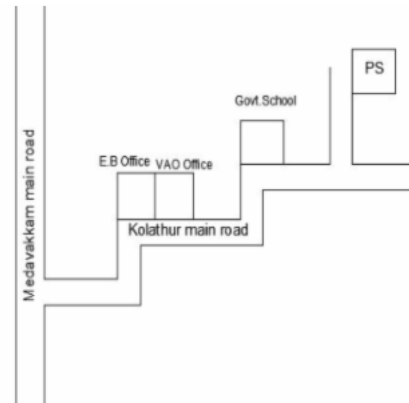

Google Map View

Polling Station Building Front View

Polling Station Front View

Cad View

Key MAP View

1 பெயர் : பார்த்த சாரதி நி தந்தையின் பெயர்: நித்தியானந்தம் ச வீட்டு எண் : 1/300 வயது : 22 பாலினம் : ஆண்	TAU6482269 Photo is available	2 பெயர் : நதியா கணவர் பெயர்: ஆனந்தன் வீட்டு எண் : 1/395 வயது : 38 பாலினம் : பெண்	TAU6098420 Photo is available	3 பெயர் : முனுசாமி தந்தையின் பெயர்: பெருமாள் வீட்டு எண் : 1/399 வயது : 71 பாலினம் : ஆண்	TAU6098941 Photo is available
4 பெயர் : சாமந்தி கணவர் பெயர்: முனுசாமி வீட்டு எண் : 1/399 வயது : 59 பாலினம் : பெண்	TAU6098487 Photo is available	5 பெயர் : சந்தோஷ் தந்தையின் பெயர்: மகாலிங்கம் வீட்டு எண் : 1/399 வயது : 40 பாலினம் : ஆண்	TAU6098693 Photo is available	6 பெயர் : செல்வசேகரா - தந்தையின் பெயர்: தமிழ் ஆர்வன் - வீட்டு எண் : 2 வயது : 29 பாலினம் : ஆண்	TAU3726544 Photo is available
7 பெயர் : சரண்யா தந்தையின் பெயர்: பெருமாள் வீட்டு எண் : 2/73 வயது : 27 பாலினம் : பெண்	TAU5852199 Photo is available	8 பெயர் : லோகேஷ்வர் தந்தையின் பெயர்: ரவிசந்திரன் வீட்டு எண் : 2/1422 வயது : 24 பாலினம் : ஆண்	TAU5739248 Photo is available	9 பெயர் : சரண்யா - கணவர் பெயர்: சரவணன் - வீட்டு எண் : 2-1478 வயது : 39 பாலினம் : பெண்	TAU1906668 Photo is available
10 பெயர் : தனலட்சுமி - கணவர் பெயர்: பிரபு - வீட்டு எண் : 2-1478 வயது : 38 பாலினம் : பெண்	TAU1906650 Photo is available	11 பெயர் : நடராஜ் - தந்தையின் பெயர்: லோகு - வீட்டு எண் : 2-1483 வயது : 36 பாலினம் : ஆண்	TAU0238527 Photo is available	12 பெயர் : மால - கணவர் பெயர்: வேங்கதாசன் - வீட்டு எண் : 3 வயது : 64 பாலினம் : பெண்	TAU4181848 Photo is available
13 பெயர் : காளிதாஸ் - தந்தையின் பெயர்: காளிதாஸ் - வீட்டு எண் : 3 வயது : 50 பாலினம் : ஆண்	TAU4181822 Photo is available	14 பெயர் : நித்தியநாதம் - தந்தையின் பெயர்: சுந்தரமூர்த்தி - வீட்டு எண் : 3 வயது : 50 பாலினம் : ஆண்	TAU4181897 Photo is available	15 பெயர் : பிரபாகரன் - தந்தையின் பெயர்: தயாளன் - வீட்டு எண் : 3 வயது : 28 பாலினம் : ஆண்	TAU4777371 Photo is available
16 பெயர் : பவித்ரா - தந்தையின் பெயர்: ஆனந்தன் - வீட்டு எண் : 3 வயது : 28 பாலினம் : பெண்	TAU4855805 Photo is available	17 பெயர் : மகேஸ்வரி - கணவர் பெயர்: பன்னீர்செல்வம் - வீட்டு எண் : 3-14 வயது : 35 பாலினம் : பெண்	TAU3411832 Photo is available	18 பெயர் : சுசீலா - கணவர் பெயர்: செல்வம் - வீட்டு எண் : 3-16 வயது : 52 பாலினம் : பெண்	TAU3504107 Photo is available
19 பெயர் : சங்கர் - தந்தையின் பெயர்: பெருமாள் - வீட்டு எண் : 3-73 வயது : 32 பாலினம் : ஆண்	TAU3726528 Photo is available	20 பெயர் : தேவி - கணவர் பெயர்: நித்யானந்தம் - வீட்டு எண் : 3-81 வயது : 45 பாலினம் : பெண்	TAU4181889 Photo is available	21 பெயர் : ந முருகன் தந்தையின் பெயர்: நடராஜன் - வீட்டு எண் : 3/88 வயது : 48 பாலினம் : ஆண்	EZZ0377358 Photo is available
22 பெயர் : பிரவீண சிவகுமார் தந்தையின் பெயர்: சிவகுமார் வீட்டு எண் : 3/142 வயது : 24 பாலினம் : ஆண்	TAU6098354 Photo is available	23 பெயர் : நந்தினி தந்தையின் பெயர்: நந்தகோபால் வீட்டு எண் : 3/65, 2/1472 4-வது தெரு வயது : 24 பாலினம் : பெண்	TAU6281349 Photo is available	24 பெயர் : நாகவள்ளி - கணவர் பெயர்: முருகேசன் - வீட்டு எண் : 3-1202A வயது : 44 பாலினம் : பெண்	TAU2335230 Photo is available
25 பெயர் : ஜோதிகா தந்தையின் பெயர்: மதிவாணன் வீட்டு எண் : 6/472 வயது : 25 பாலினம் : பெண்	TAU5740964 Photo is available	26 பெயர் : அஞ்சலை - கணவர் பெயர்: காளிதாஸ் - வீட்டு எண் : 8 வயது : 42 பாலினம் : பெண்	TAU4181830 Photo is available	27 பெயர் : சத்யா - தாயின் பெயர்: கீதா - வீட்டு எண் : 9 வயது : 29 பாலினம் : பெண்	TAU4581765 Photo is available
28 பெயர் : புஷ்பா - கணவர் பெயர்: தாந்தோணி - வீட்டு எண் : 12/405 வயது : 69 பாலினம் : பெண்	TAU2331650 Photo is available	29 பெயர் : முனியப்பன் - தந்தையின் பெயர்: தாந்தோணி - வீட்டு எண் : 12/405 வயது : 36 பாலினம் : ஆண்	TAU2331668 Photo is available	30 பெயர் : தவமணி - தந்தையின் பெயர்: நடராஜன் - வீட்டு எண் : 12/48 7பி வயது : 37 பாலினம் : பெண்	TGB0405142 Photo is available