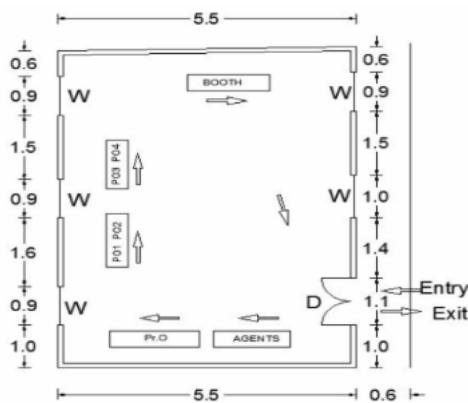

Google Map View

Polling Station Building Front View

Polling Station Front View

Cad View

Key MAP View

1 பெயர் : சந்திரா - கணவர் பெயர்: கணேசன் - வீட்டு எண் : 1 வயது : 58 பாலினம் : பெண்	TAU1668284 Photo is available	2 பெயர் : கந்தசாமி - தந்தையின் பெயர்: சின்னையன் - வீட்டு எண் : 2-238 வயது : 42 பாலினம் : ஆண்	TAU1666916 Photo is available	3 பெயர் : மீனாட்சி - கணவர் பெயர்: கோகுல்தாஸ் - வீட்டு எண் : 3 வயது : 60 பாலினம் : பெண்	TAU0909168 Photo is available
4 பெயர் : பிரகாஷ் தந்தையின் பெயர்: தர்மன் வீட்டு எண் : 3 வயது : 36 பாலினம் : ஆண்	EZZ5078944 Photo is available	5 பெயர் : வாசுதேவன் - தந்தையின் பெயர்: கோகுல்தாஸ் - வீட்டு எண் : 3 வயது : 34 பாலினம் : ஆண்	TAU1666957 Photo is available	6 பெயர் : பாலாஜி - தந்தையின் பெயர்: வரதன் - வீட்டு எண் : 3-9A வயது : 45 பாலினம் : ஆண்	TAU2352029 Photo is available
7 பெயர் : பாண்டியன் - தந்தையின் பெயர்: தேவராஜ் - வீட்டு எண் : 3-12 வயது : 34 பாலினம் : ஆண்	TAU0911347 Photo is available	8 பெயர் : நரேஷ்குமார் - தந்தையின் பெயர்: ரவிக்குமார் - வீட்டு எண் : 3-12 வயது : 32 பாலினம் : ஆண்	TAU2351120 Photo is available	9 பெயர் : ஜெனபாய் - கணவர் பெயர்: துரைசாமி - வீட்டு எண் : 3-74 வயது : 78 பாலினம் : பெண்	EZZ5078258 Photo is available
10 பெயர் : ஜெயகுமார் தந்தையின் பெயர்: துரைசாமி வீட்டு எண் : 3-74 வயது : 53 பாலினம் : ஆண்	EZZ5078241 Photo is available	11 பெயர் : தேவிபுத் தந்தையின் பெயர்: வெங்கடேசன் வீட்டு எண் : 3/109 வயது : 23 பாலினம் : பெண்	TAU6092589 Photo is available	12 பெயர் : முகேஷ் குமார் தந்தையின் பெயர்: கிர்தாரி வீட்டு எண் : 3/149, சத்யா நகர் வயது : 38 பாலினம் : ஆண்	TAU5338900 Photo is available
13 பெயர் : கமல்நாத் தந்தையின் பெயர்: கண்ணன் வீட்டு எண் : 3/177 வயது : 26 பாலினம் : ஆண்	TAU4885190 Photo is available	14 பெயர் : பீர்முகமது - தந்தையின் பெயர்: அசன் அலி - வீட்டு எண் : 3-232 வயது : 42 பாலினம் : ஆண்	TAU2352128 Photo is available	15 பெயர் : முசராபானு - கணவர் பெயர்: பீர்முகமது - வீட்டு எண் : 3-232 வயது : 35 பாலினம் : பெண்	TAU2352136 Photo is available
16 பெயர் : முரளி - தந்தையின் பெயர்: கணேசன் - வீட்டு எண் : 3-234 வயது : 45 பாலினம் : ஆண்	TAU2351971 Photo is available	17 பெயர் : திலகவதி தந்தையின் பெயர்: திருமால் வீட்டு எண் : 3/234 வயது : 27 பாலினம் : பெண்	TAU5020219 Photo is available	18 பெயர் : சாந்தா - கணவர் பெயர்: முருகேசன் - வீட்டு எண் : 3-237 வயது : 57 பாலினம் : பெண்	TAU1668219 Photo is available
19 பெயர் : சிவபார்வதி முத்து - தந்தையின் பெயர்: முருகேசன் - வீட்டு எண் : 3-237 வயது : 36 பாலினம் : ஆண்	TAU1668250 Photo is available	20 பெயர் : பூந்மதி - தந்தையின் பெயர்: முருகேசன் - வீட்டு எண் : 3-237 வயது : 34 பாலினம் : பெண்	TAU1668235 Photo is available	21 பெயர் : செல்வபுத் - தந்தையின் பெயர்: முருகேசன் - வீட்டு எண் : 3-237 வயது : 33 பாலினம் : பெண்	TAU1668227 Photo is available
22 பெயர் : தமிழ்செல்வி - கணவர் பெயர்: சின்னையன் - வீட்டு எண் : 3-238-239 வயது : 57 பாலினம் : பெண்	TAU1666973 Photo is available	23 பெயர் : பாக்யலட்சுமி - கணவர் பெயர்: கந்தசாமி - வீட்டு எண் : 3-238-239 வயது : 40 பாலினம் : பெண்	TAU0906693 Photo is available	24 பெயர் : மணிகண்டன் - தந்தையின் பெயர்: வேலுசாமி - வீட்டு எண் : 3-240 வயது : 52 பாலினம் : ஆண்	TAU2352003 Photo is available
25 பெயர் : சூமதி - கணவர் பெயர்: மணிகண்டன் - வீட்டு எண் : 3-240 வயது : 47 பாலினம் : பெண்	TAU2660892 Photo is available	26 பெயர் : மங்கிலால் - தந்தையின் பெயர்: போலராம் - வீட்டு எண் : 3-245 வயது : 42 பாலினம் : ஆண்	TAU0908814 Photo is available	27 பெயர் : ஹேமந்த்குமார் - தந்தையின் பெயர்: ரவிக்குமார் - வீட்டு எண் : 8 வயது : 30 பாலினம் : ஆண்	TAU3252855 Photo is available
28 பெயர் : ராஜேஷ் - தந்தையின் பெயர்: சங்கர் - வீட்டு எண் : 8 வயது : 29 பாலினம் : ஆண்	TAU4182317 Photo is available	29 பெயர் : பரத் தந்தையின் பெயர்: லக்ஷ்மி நாராயணன் வீட்டு எண் : 8/87 வயது : 27 பாலினம் : ஆண்	TAU5853056 Photo is available	30 பெயர் : முத்து விஜயன் தந்தையின் பெயர்: முத்துகண்ணன் வீட்டு எண் : 8-91 வயது : 25 பாலினம் : ஆண்	TAU5681390 Photo is available