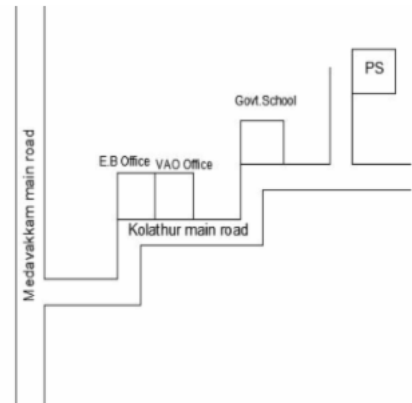

Google Map View

Polling Station Building Front View

Polling Station Front View

Cad View

Key MAP View

1 பெயர் : சந்திரா - கணவர் பெயர்: கணேசன் - வீட்டு எண் : 1 வயது : 58 பாலினம் : பெண்	TAU1668284 Photo is available	2 பெயர் : கந்தசாமி - தந்தையின் பெயர்: சின்னையன் - வீட்டு எண் : 2-238 வயது : 42 பாலினம் : ஆண்	TAU1666916 Photo is available	3 பெயர் : மீனாட்சி - கணவர் பெயர்: கோகுல்தாஸ் - வீட்டு எண் : 3 வயது : 60 பாலினம் : பெண்	TAU0909168 Photo is available
4 பெயர் : பிரகாஷ் தந்தையின் பெயர்: தர்மன் வீட்டு எண் : 3 வயது : 36 பாலினம் : ஆண்	EZZ5078944 Photo is available	5 பெயர் : வாசுதேவன் - தந்தையின் பெயர்: கோகுல்தாஸ் - வீட்டு எண் : 3 வயது : 34 பாலினம் : ஆண்	TAU1666957 Photo is available	6 பெயர் : பாலாஜி - தந்தையின் பெயர்: வரதன் - வீட்டு எண் : 3-9A வயது : 45 பாலினம் : ஆண்	TAU2352029 Photo is available
7 பெயர் : பாண்டியன் - தந்தையின் பெயர்: தேவராஜ் - வீட்டு எண் : 3-12 வயது : 34 பாலினம் : ஆண்	TAU0911347 Photo is available	8 பெயர் : நரேஷ்குமார் - தந்தையின் பெயர்: ரவிக்குமார் - வீட்டு எண் : 3-12 வயது : 32 பாலினம் : ஆண்	TAU2351120 Photo is available	9 பெயர் : ஜெனபாய் - கணவர் பெயர்: துரைசாமி - வீட்டு எண் : 3-74 வயது : 78 பாலினம் : பெண்	EZZ5078258 Photo is available
10 பெயர் : ஜெயகுமார் தந்தையின் பெயர்: துரைசாமி வீட்டு எண் : 3-74 வயது : 53 பாலினம் : ஆண்	EZZ5078241 Photo is available	11 பெயர் : தேவிபுத் தந்தையின் பெயர்: வெங்கடேசன் வீட்டு எண் : 3/109 வயது : 23 பாலினம் : பெண்	TAU6092589 Photo is available	12 பெயர் : முகேஷ் குமார் தந்தையின் பெயர்: கிர்தாரி வீட்டு எண் : 3/149, சத்யா நகர் வயது : 38 பாலினம் : ஆண்	TAU5338900 Photo is available
13 பெயர் : கமல்நாத் தந்தையின் பெயர்: கண்ணன் வீட்டு எண் : 3/177 வயது : 26 பாலினம் : ஆண்	TAU4885190 Photo is available	14 பெயர் : பீர்முகமது - தந்தையின் பெயர்: அசன் அலி - வீட்டு எண் : 3-232 வயது : 42 பாலினம் : ஆண்	TAU2352128 Photo is available	15 பெயர் : முசராபானு - கணவர் பெயர்: பீர்முகமது - வீட்டு எண் : 3-232 வயது : 35 பாலினம் : பெண்	TAU2352136 Photo is available
16 பெயர் : முரளி - தந்தையின் பெயர்: கணேசன் - வீட்டு எண் : 3-234 வயது : 45 பாலினம் : ஆண்	TAU2351971 Photo is available	17 பெயர் : திலகவதி தந்தையின் பெயர்: திருமால் வீட்டு எண் : 3/234 வயது : 27 பாலினம் : பெண்	TAU5020219 Photo is available	18 பெயர் : சாந்தா - கணவர் பெயர்: முருகேசன் - வீட்டு எண் : 3-237 வயது : 57 பாலினம் : பெண்	TAU1668219 Photo is available
19 பெயர் : சிவபார்வதி முத்து - தந்தையின் பெயர்: முருகேசன் - வீட்டு எண் : 3-237 வயது : 36 பாலினம் : ஆண்	TAU1668250 Photo is available	20 பெயர் : பூந்மதி - தந்தையின் பெயர்: முருகேசன் - வீட்டு எண் : 3-237 வயது : 34 பாலினம் : பெண்	TAU1668235 Photo is available	21 பெயர் : செல்வபுத் - தந்தையின் பெயர்: முருகேசன் - வீட்டு எண் : 3-237 வயது : 33 பாலினம் : பெண்	TAU1668227 Photo is available
22 பெயர் : தமிழ்செல்வி - கணவர் பெயர்: சின்னையன் - வீட்டு எண் : 3-238-239 வயது : 57 பாலினம் : பெண்	TAU1666973 Photo is available	23 பெயர் : பாக்யலட்சுமி - கணவர் பெயர்: கந்தசாமி - வீட்டு எண் : 3-238-239 வயது : 40 பாலினம் : பெண்	TAU0906693 Photo is available	24 பெயர் : மணிகண்டன் - தந்தையின் பெயர்: வேலுசாமி - வீட்டு எண் : 3-240 வயது : 52 பாலினம் : ஆண்	TAU2352003 Photo is available
25 பெயர் : சூமதி - கணவர் பெயர்: மணிகண்டன் - வீட்டு எண் : 3-240 வயது : 47 பாலினம் : பெண்	TAU2660892 Photo is available	26 பெயர் : மங்கிலால் - தந்தையின் பெயர்: போலராம் - வீட்டு எண் : 3-245 வயது : 42 பாலினம் : ஆண்	TAU0908814 Photo is available	27 பெயர் : ஹேமந்த்குமார் - தந்தையின் பெயர்: ரவிக்குமார் - வீட்டு எண் : 8 வயது : 30 பாலினம் : ஆண்	TAU3252855 Photo is available
28 பெயர் : ராஜேஷ் - தந்தையின் பெயர்: சங்கர் - வீட்டு எண் : 8 வயது : 29 பாலினம் : ஆண்	TAU4182317 Photo is available	29 பெயர் : பரத் தந்தையின் பெயர்: லக்ஷ்மி நாராயணன் வீட்டு எண் : 8/87 வயது : 27 பாலினம் : ஆண்	TAU5853056 Photo is available	30 பெயர் : முத்து விஜயன் தந்தையின் பெயர்: முத்துகண்ணன் வீட்டு எண் : 8-91 வயது : 25 பாலினம் : ஆண்	TAU5681390 Photo is available