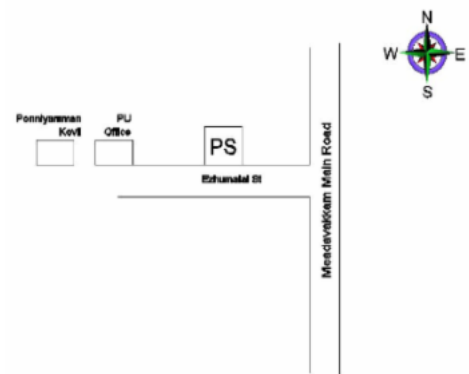

Key MAP View